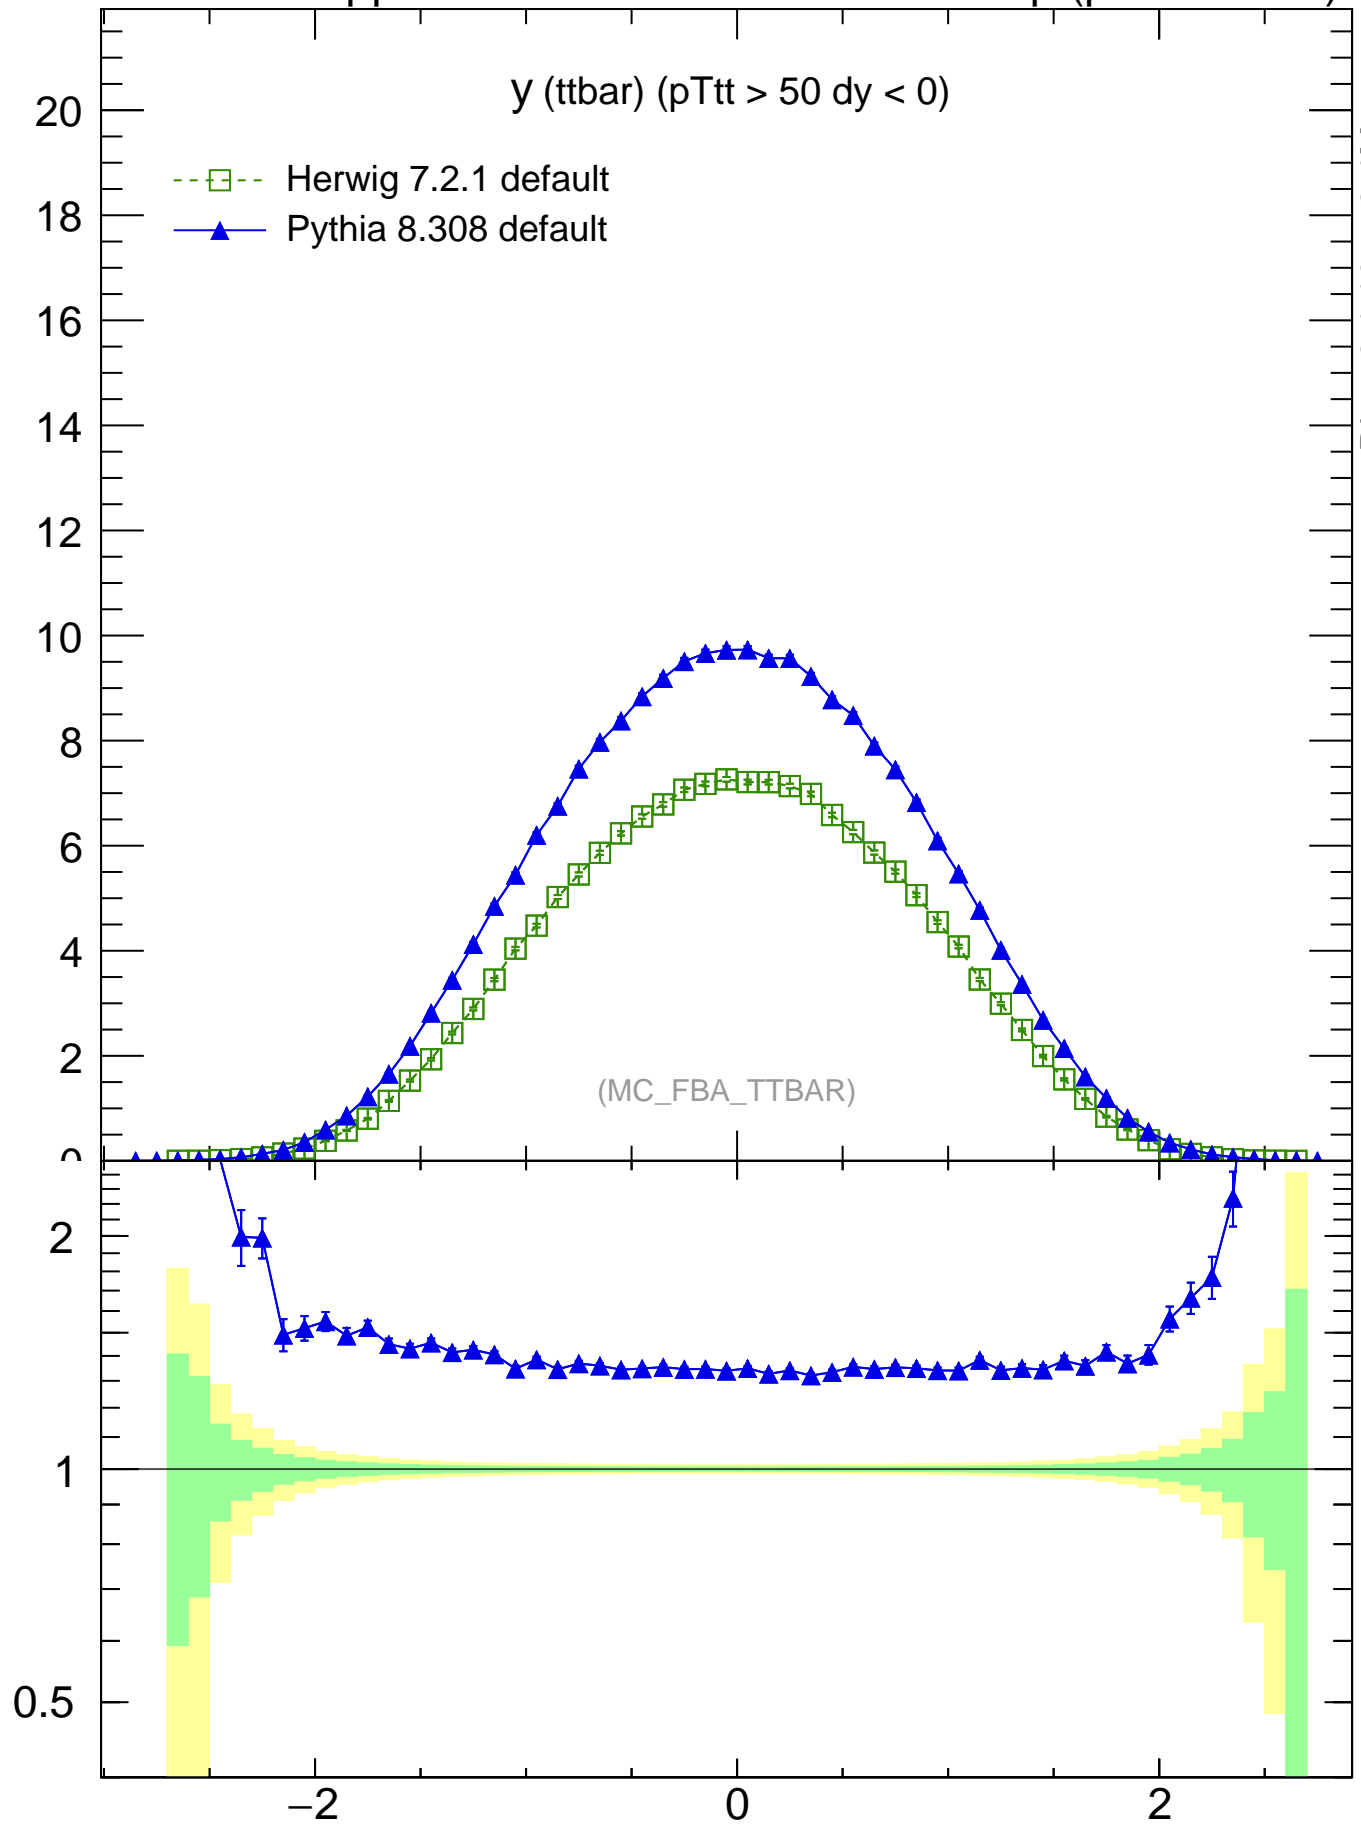

7000 GeV pp

Top (parton level)

y (ttbar) ($p_{Ttt} > 50$ dy < 0)

- Herwig 7.2.1 default
- ▲--- Pythia 8.308 default

Rivet 3.1.10, ≥ 3.4M events

mcplots.cern.ch [arXiv:1306.3436]

(MC_FBA_TTBAR)

Ratio to Herwig 7.2.1 default

-2

0

2

2

1

0.5