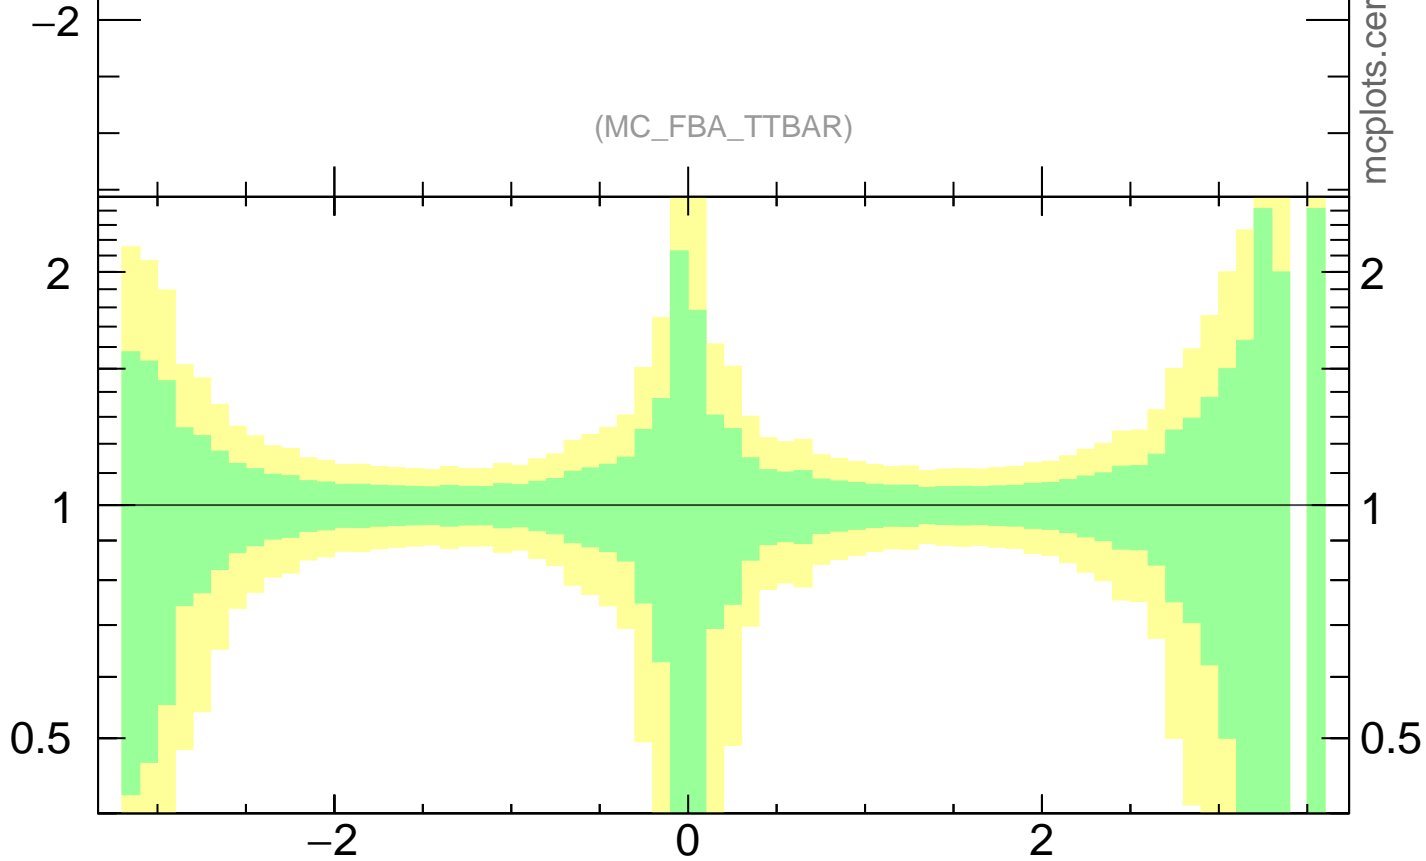

7000 GeV pp

Top (parton level)

y (top)

▲ Pythia 8.308 default

Rivet 3.1.10, 100k events

mcplots.cern.ch [arXiv:1306.3436]

(MC\_FBA\_TTBAR)

Ratio to Pythia 8.308 default