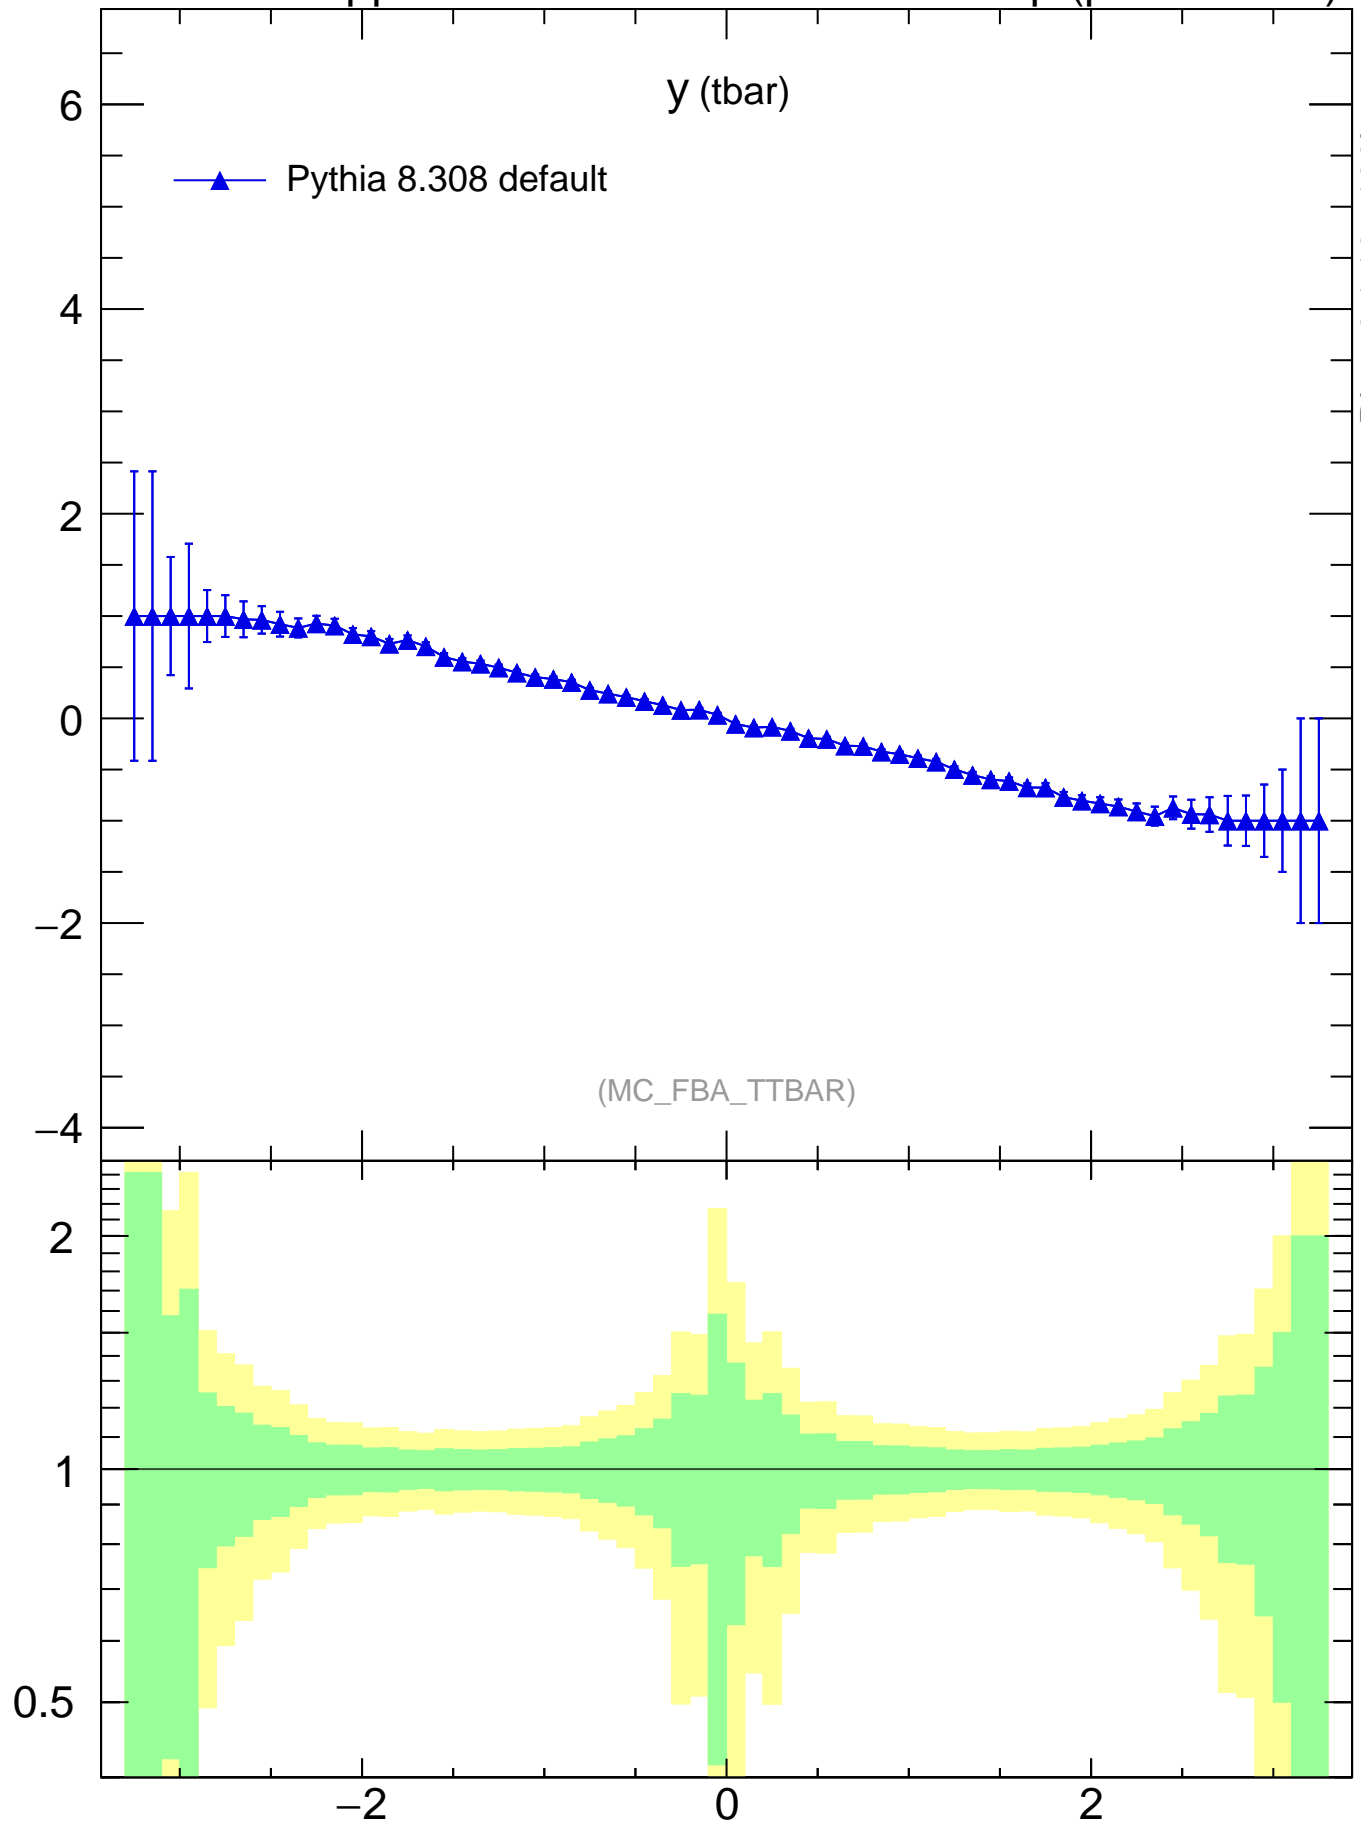

7000 GeV pp

Top (parton level)

y (tbar)

▲ Pythia 8.308 default

Rivet 3.1.10, 100k events

mcplots.cern.ch [arXiv:1306.3436]

(MC_FBA_TTBAR)

Ratio to Pythia 8.308 default

-2

0

2

0.5

1

2

0.5

1