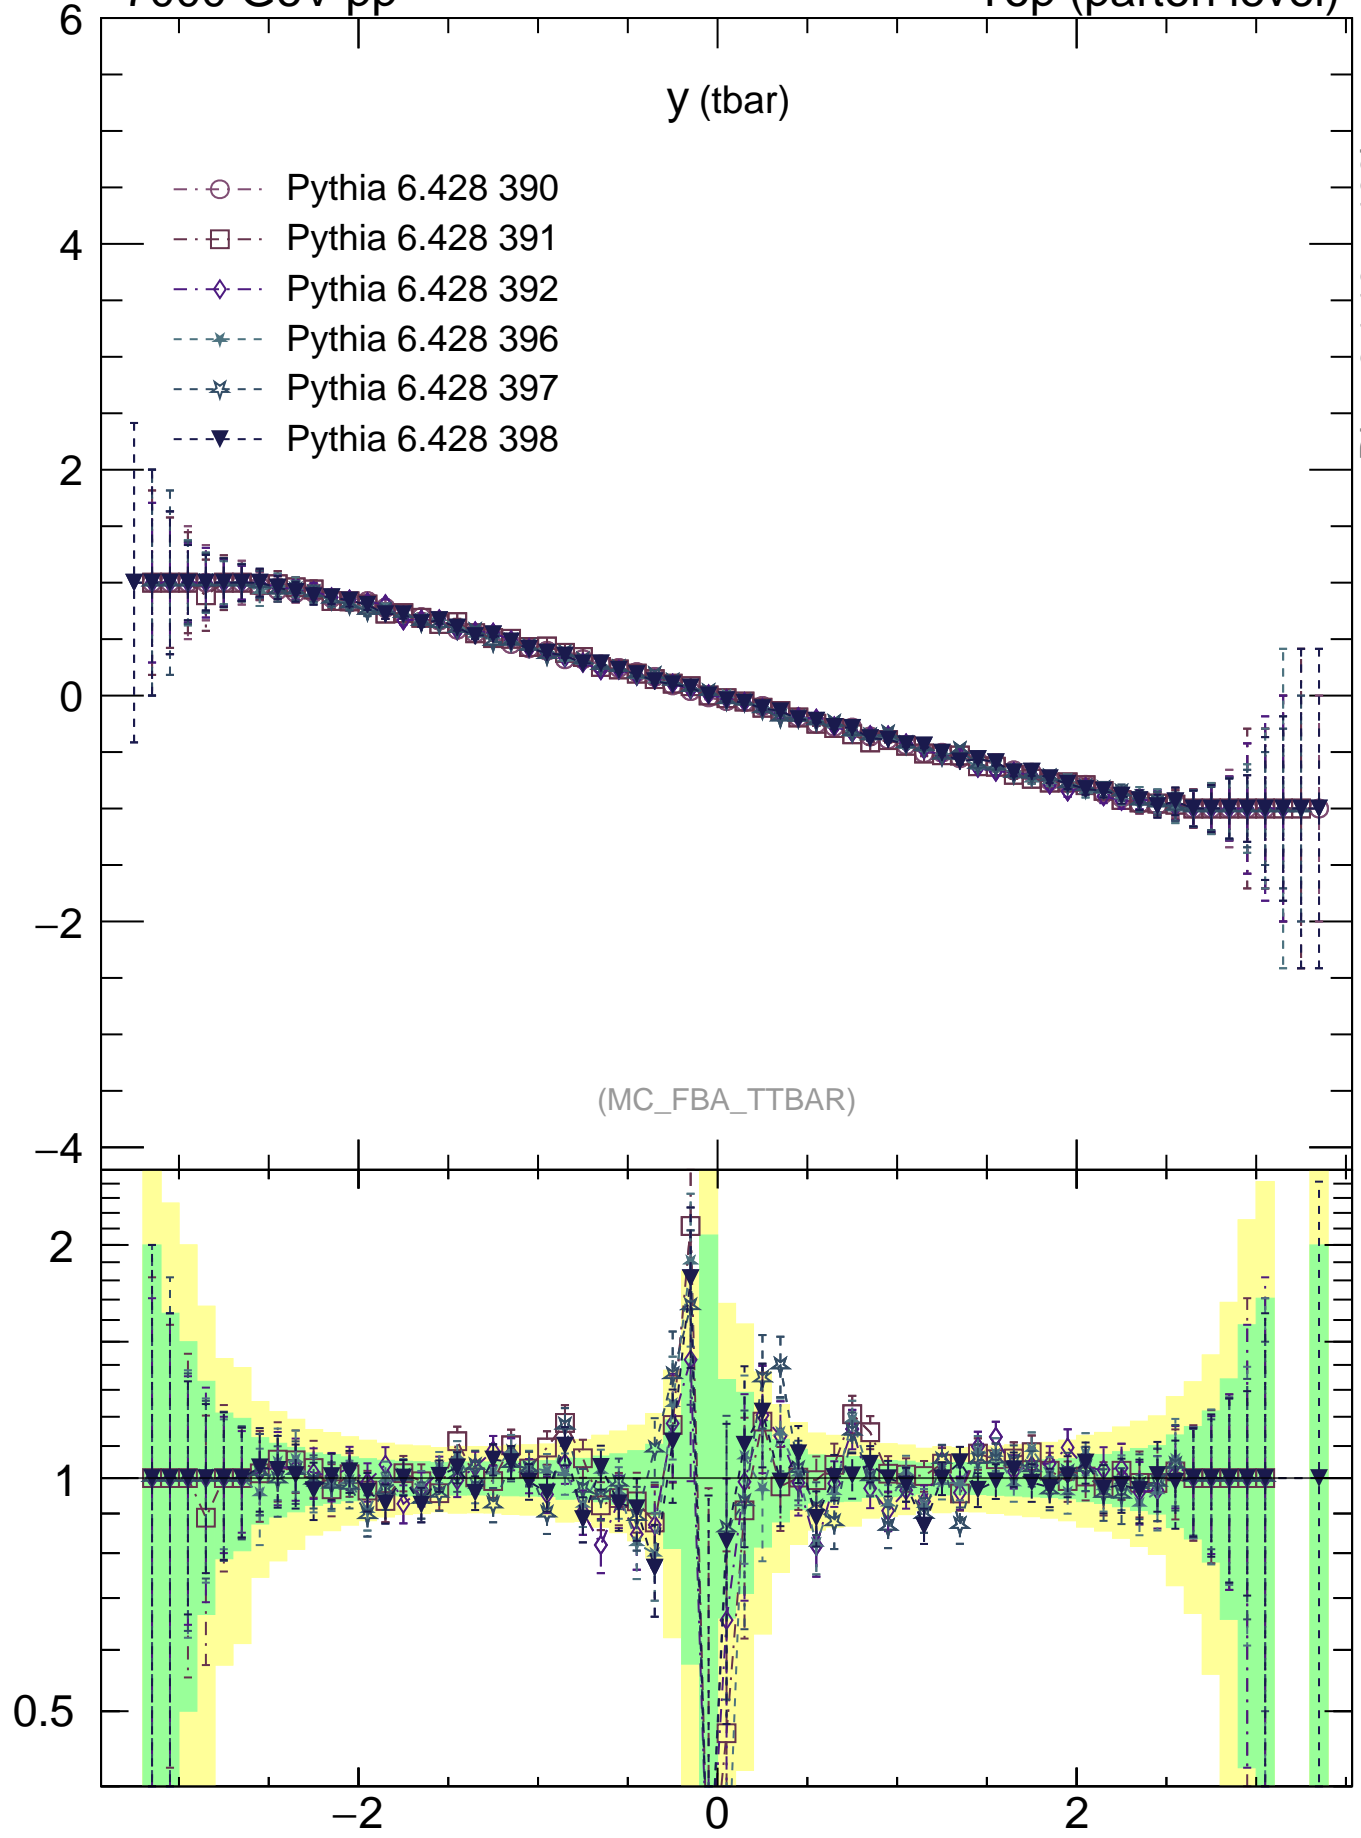

7000 GeV pp

Top (parton level)

y (tbar)

- Pythia 6.428 390
- Pythia 6.428 391
- Pythia 6.428 392
- Pythia 6.428 396
- Pythia 6.428 397
- Pythia 6.428 398

Rivet 3.1.10, $\geq 100k$ events

mcplots.cern.ch [arXiv:1306.3436]

(MC_FBA_TTBAR)

Ratio to Pythia 6.428 390

-2

0

2

0.5

1

2