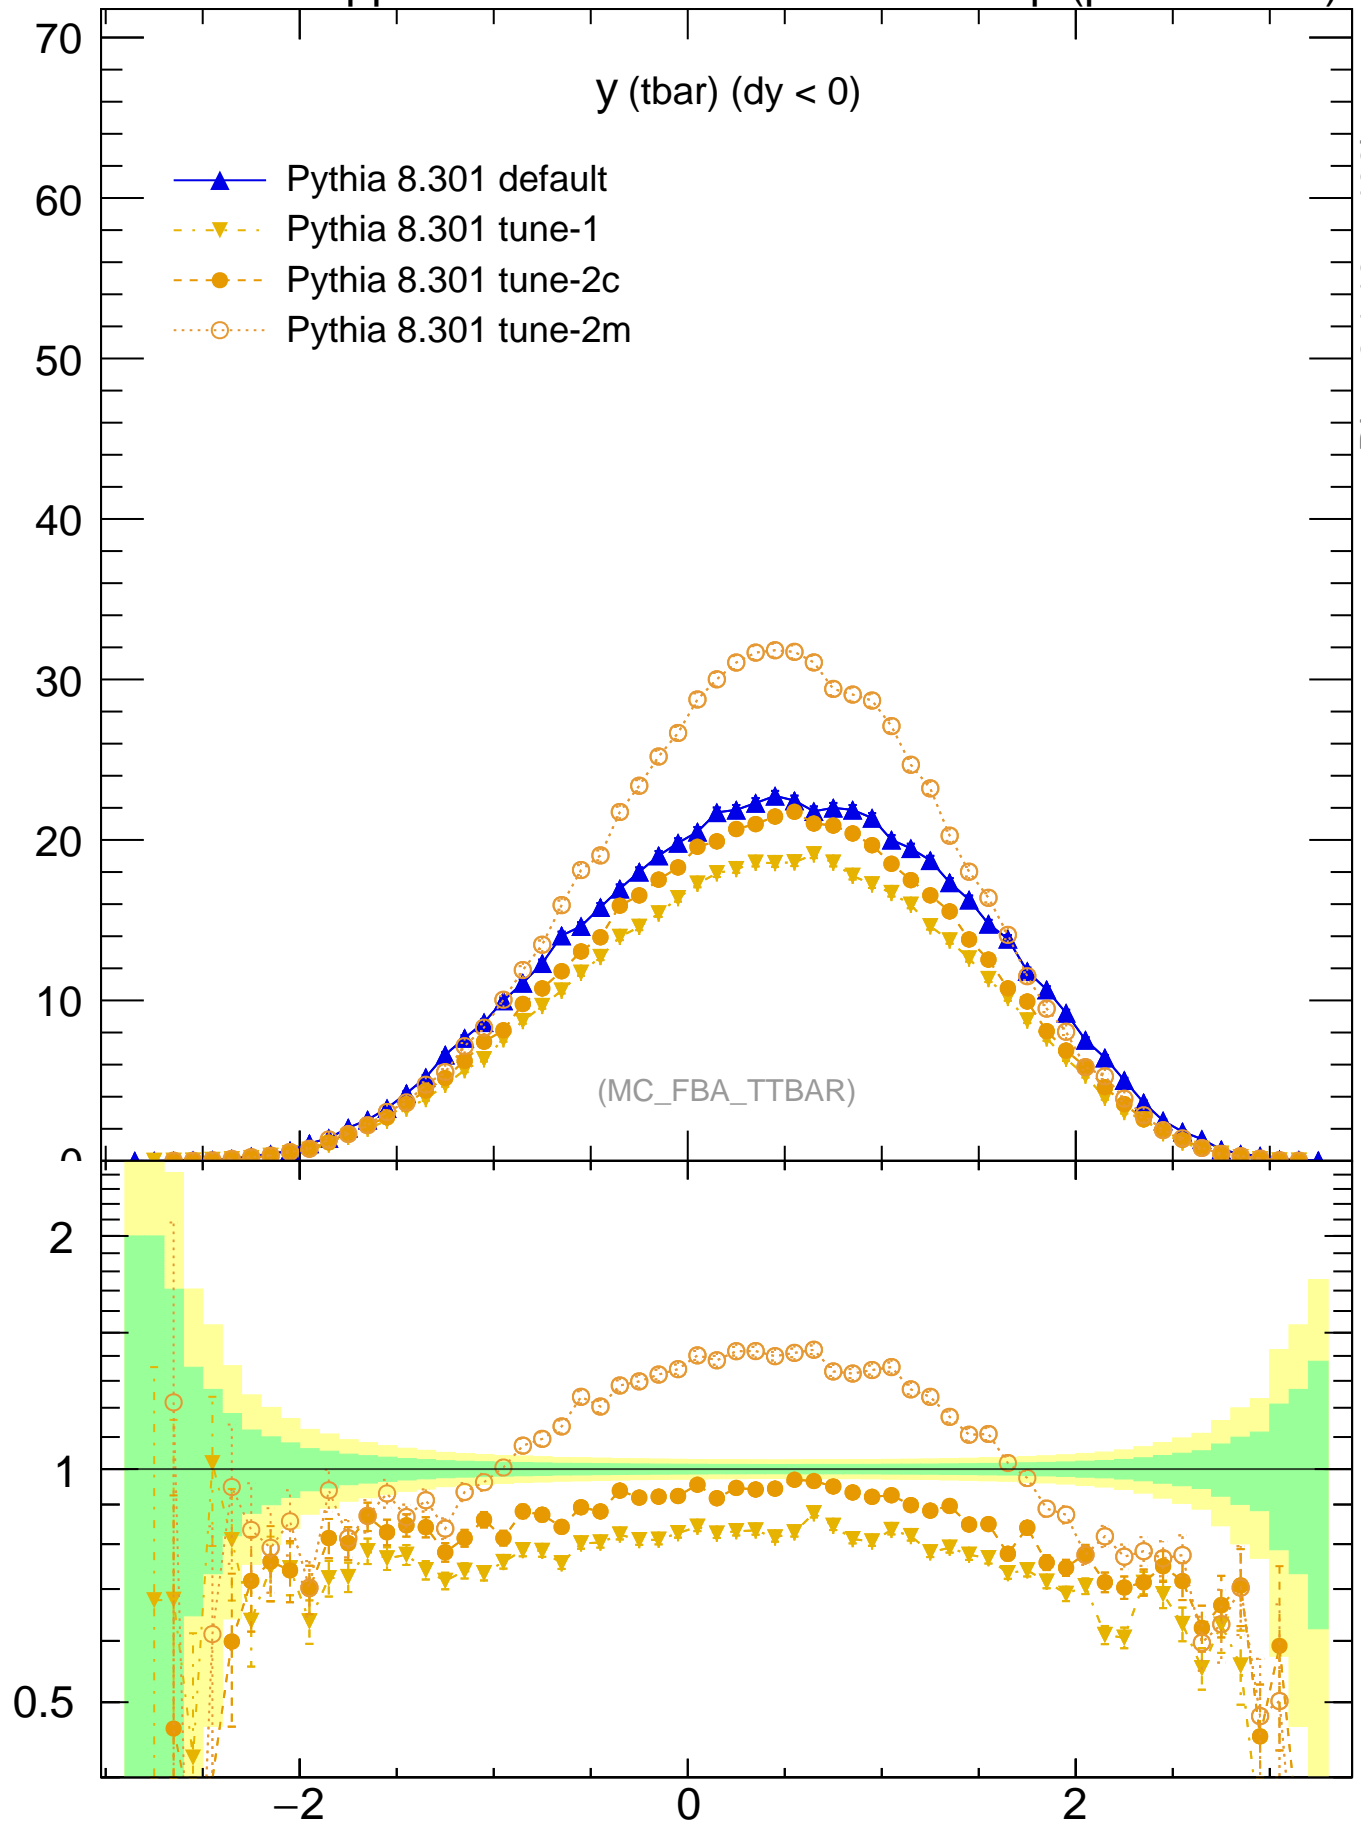

7000 GeV pp

Top (parton level)

y (tbar) ($dy < 0$)

- Pythia 8.301 default
- Pythia 8.301 tune-1
- Pythia 8.301 tune-2c
- Pythia 8.301 tune-2m

Rivet 3.1.10, $\geq 400k$ events

mcplots.cern.ch [arXiv:1306.3436]

(MC_FBA_TTBAR)

Ratio to Pythia 8.301 default

2

1

0.5

-2

0

2