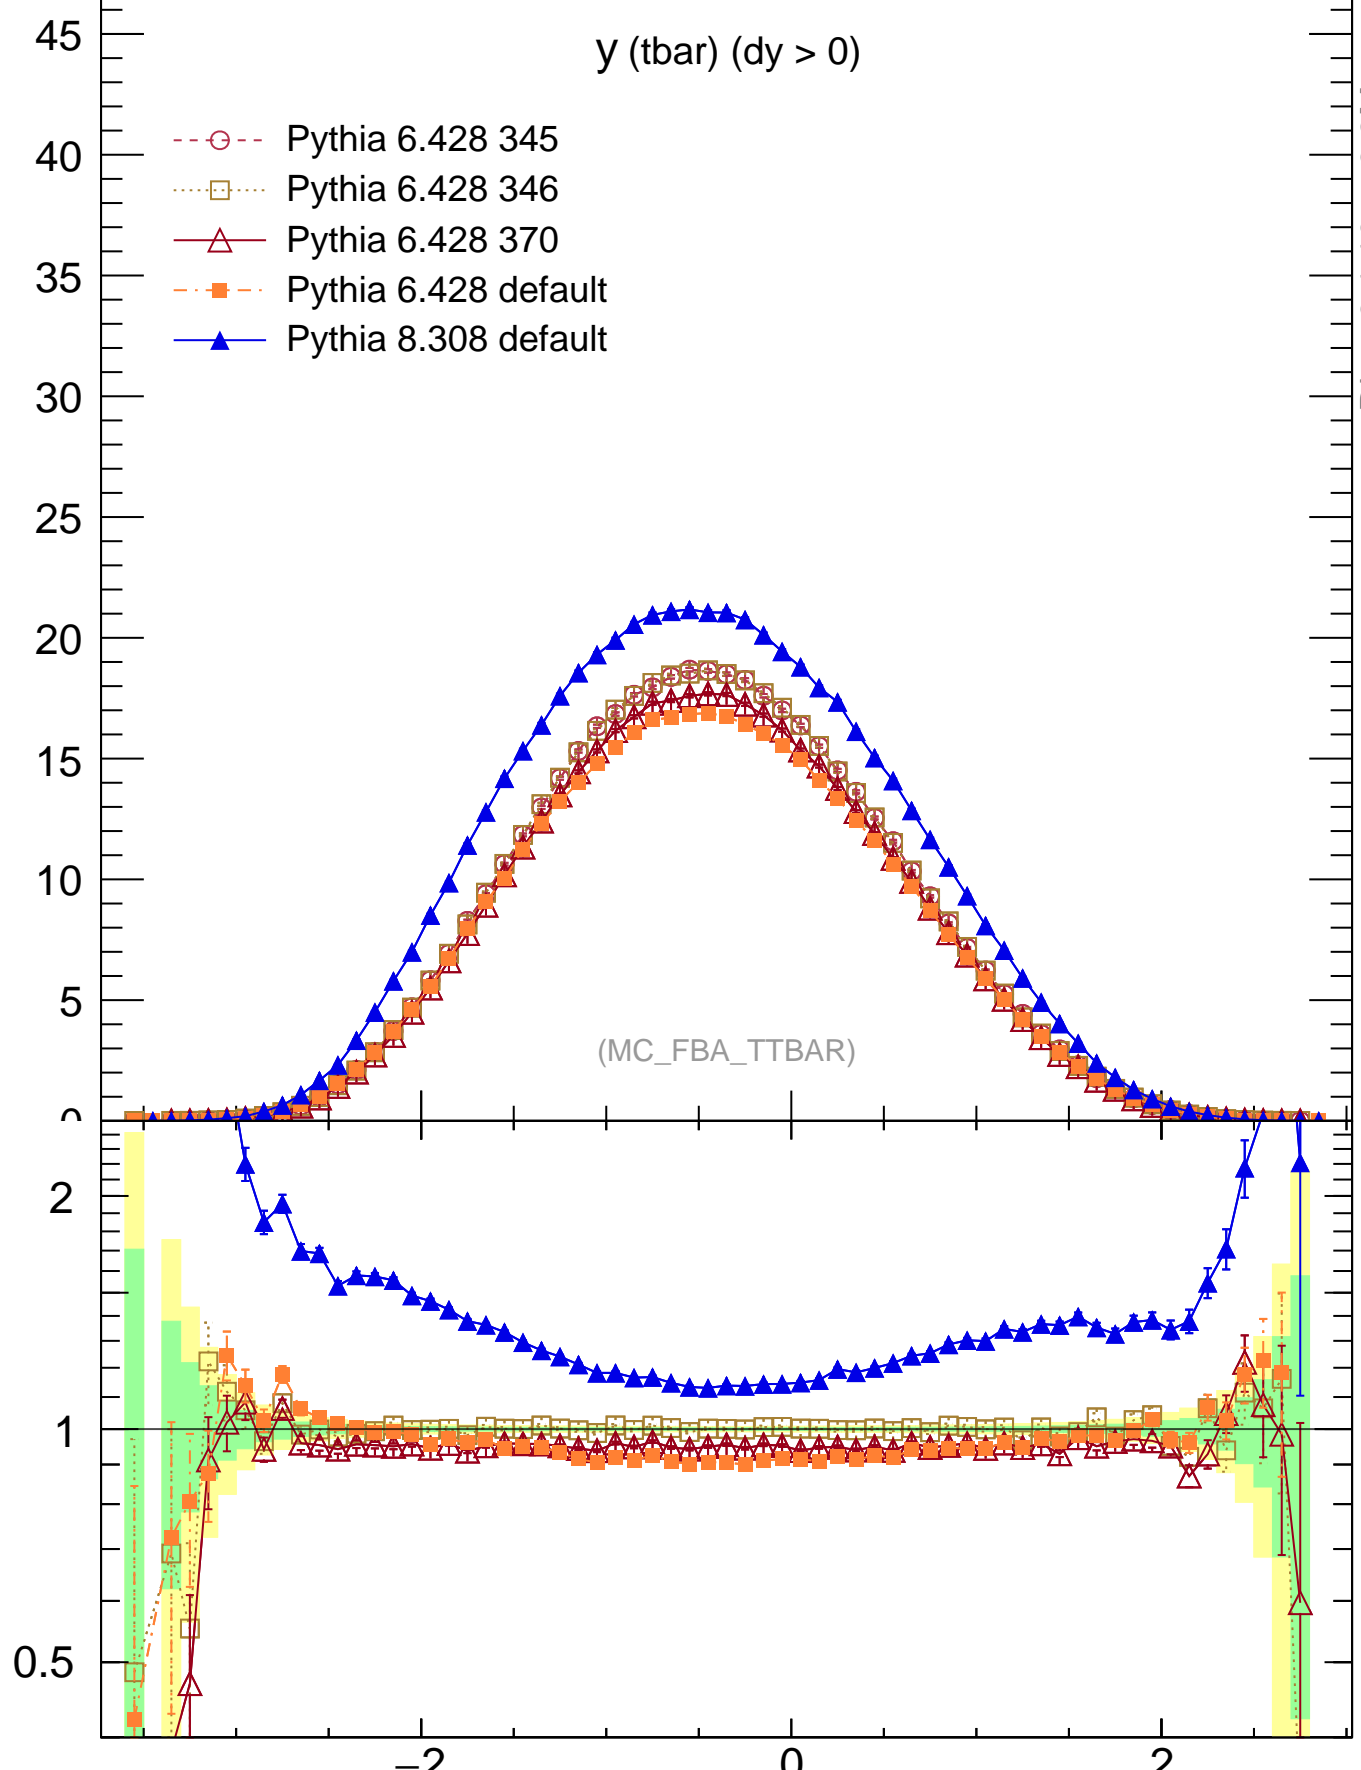

7000 GeV pp

Top (parton level)

y (tbar) ($dy > 0$)

- Pythia 6.428 345
- Pythia 6.428 346
- Pythia 6.428 370
- Pythia 6.428 default
- Pythia 8.308 default

Rivet 3.1.10, $\geq 3.2M$ events

mcplots.cern.ch [arXiv:1306.3436]

(MC_FBA_TTBAR)

Ratio to Pythia 6.428 345

2

1

0.5

-2

0

2