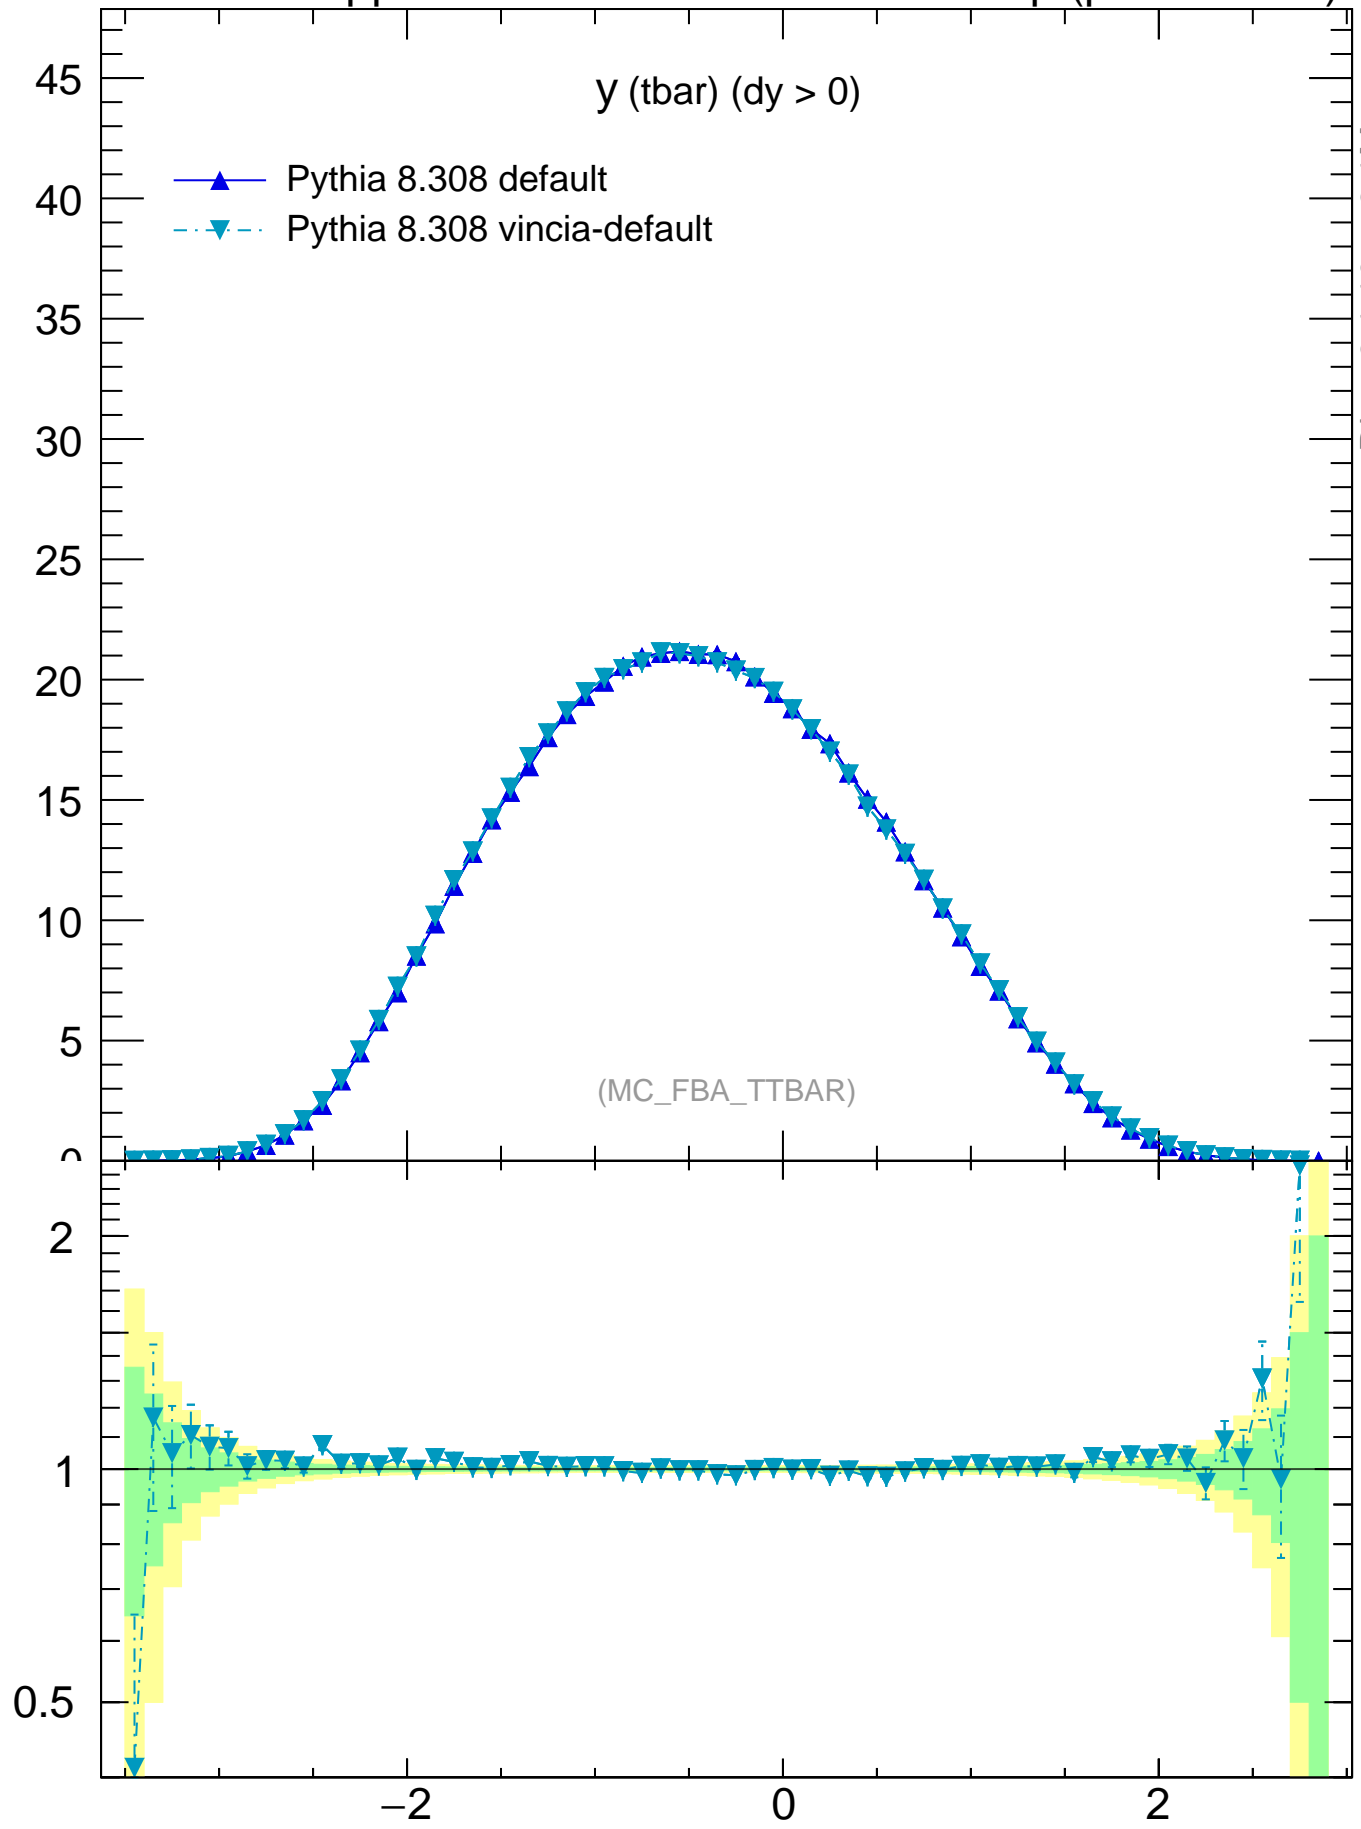

7000 GeV pp

Top (parton level)

y (tbar) ($dy > 0$)

- Pythia 8.308 default
- Pythia 8.308 vincia-default

Rivet 3.1.10, $\geq 3.1M$ events

mcplots.cern.ch [arXiv:1306.3436]

(MC_FBA_TTBAR)

Ratio to Pythia 8.308 default

0.5

2

0.5

2

-2

0

2