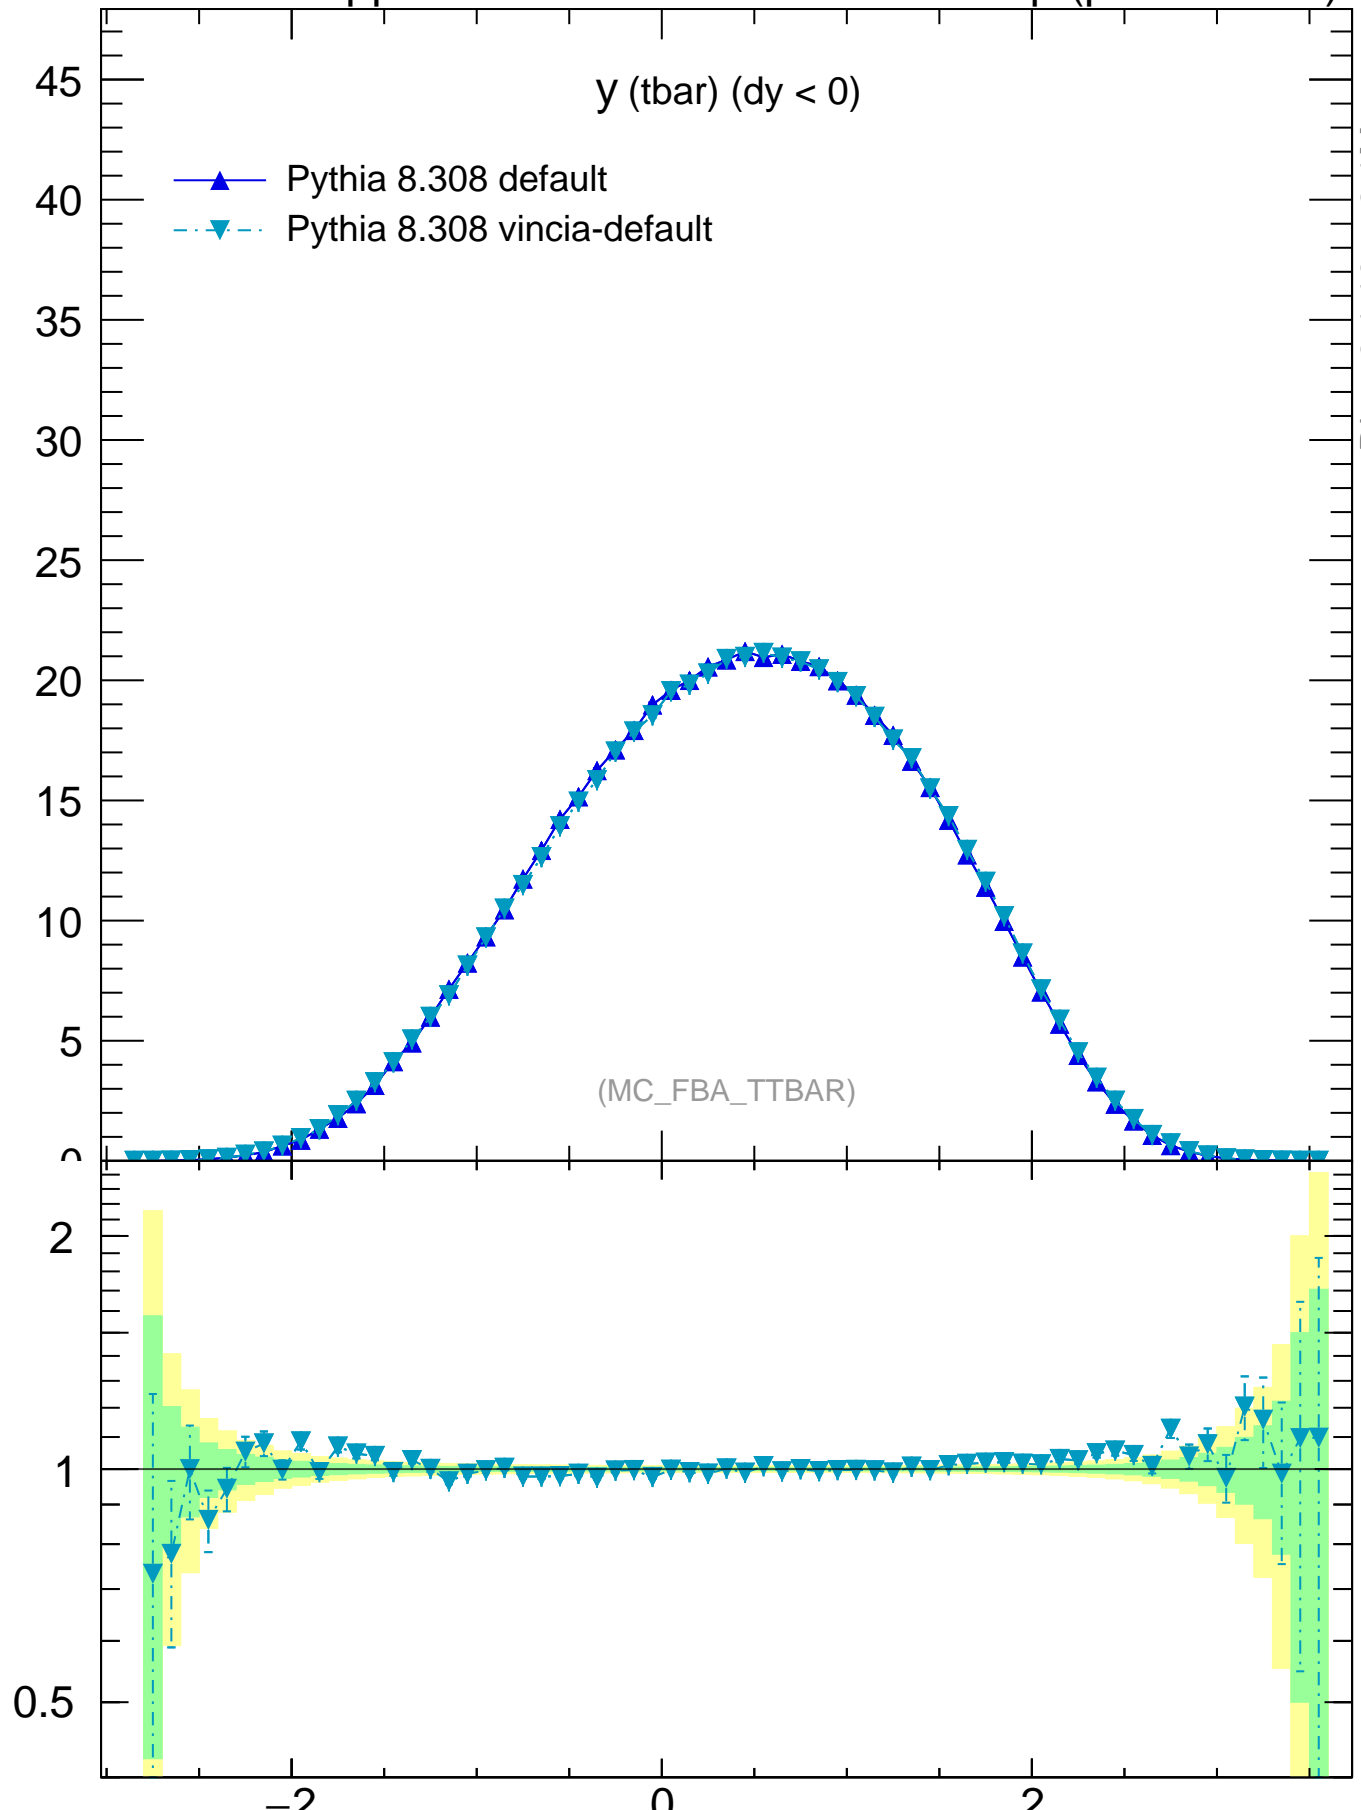

7000 GeV pp

Top (parton level)

y (tbar) ($dy < 0$)

- ▲ Pythia 8.308 default
- ▼ Pythia 8.308 vincia-default

Rivet 3.1.10, $\geq 3.1M$ events

mcplots.cern.ch [arXiv:1306.3436]

(MC_FBA_TTBAR)

Ratio to Pythia 8.308 default

2

1

0.5

-2

0

2

45
40
35
30
25
20
15
10
5
0
2
1
0.5