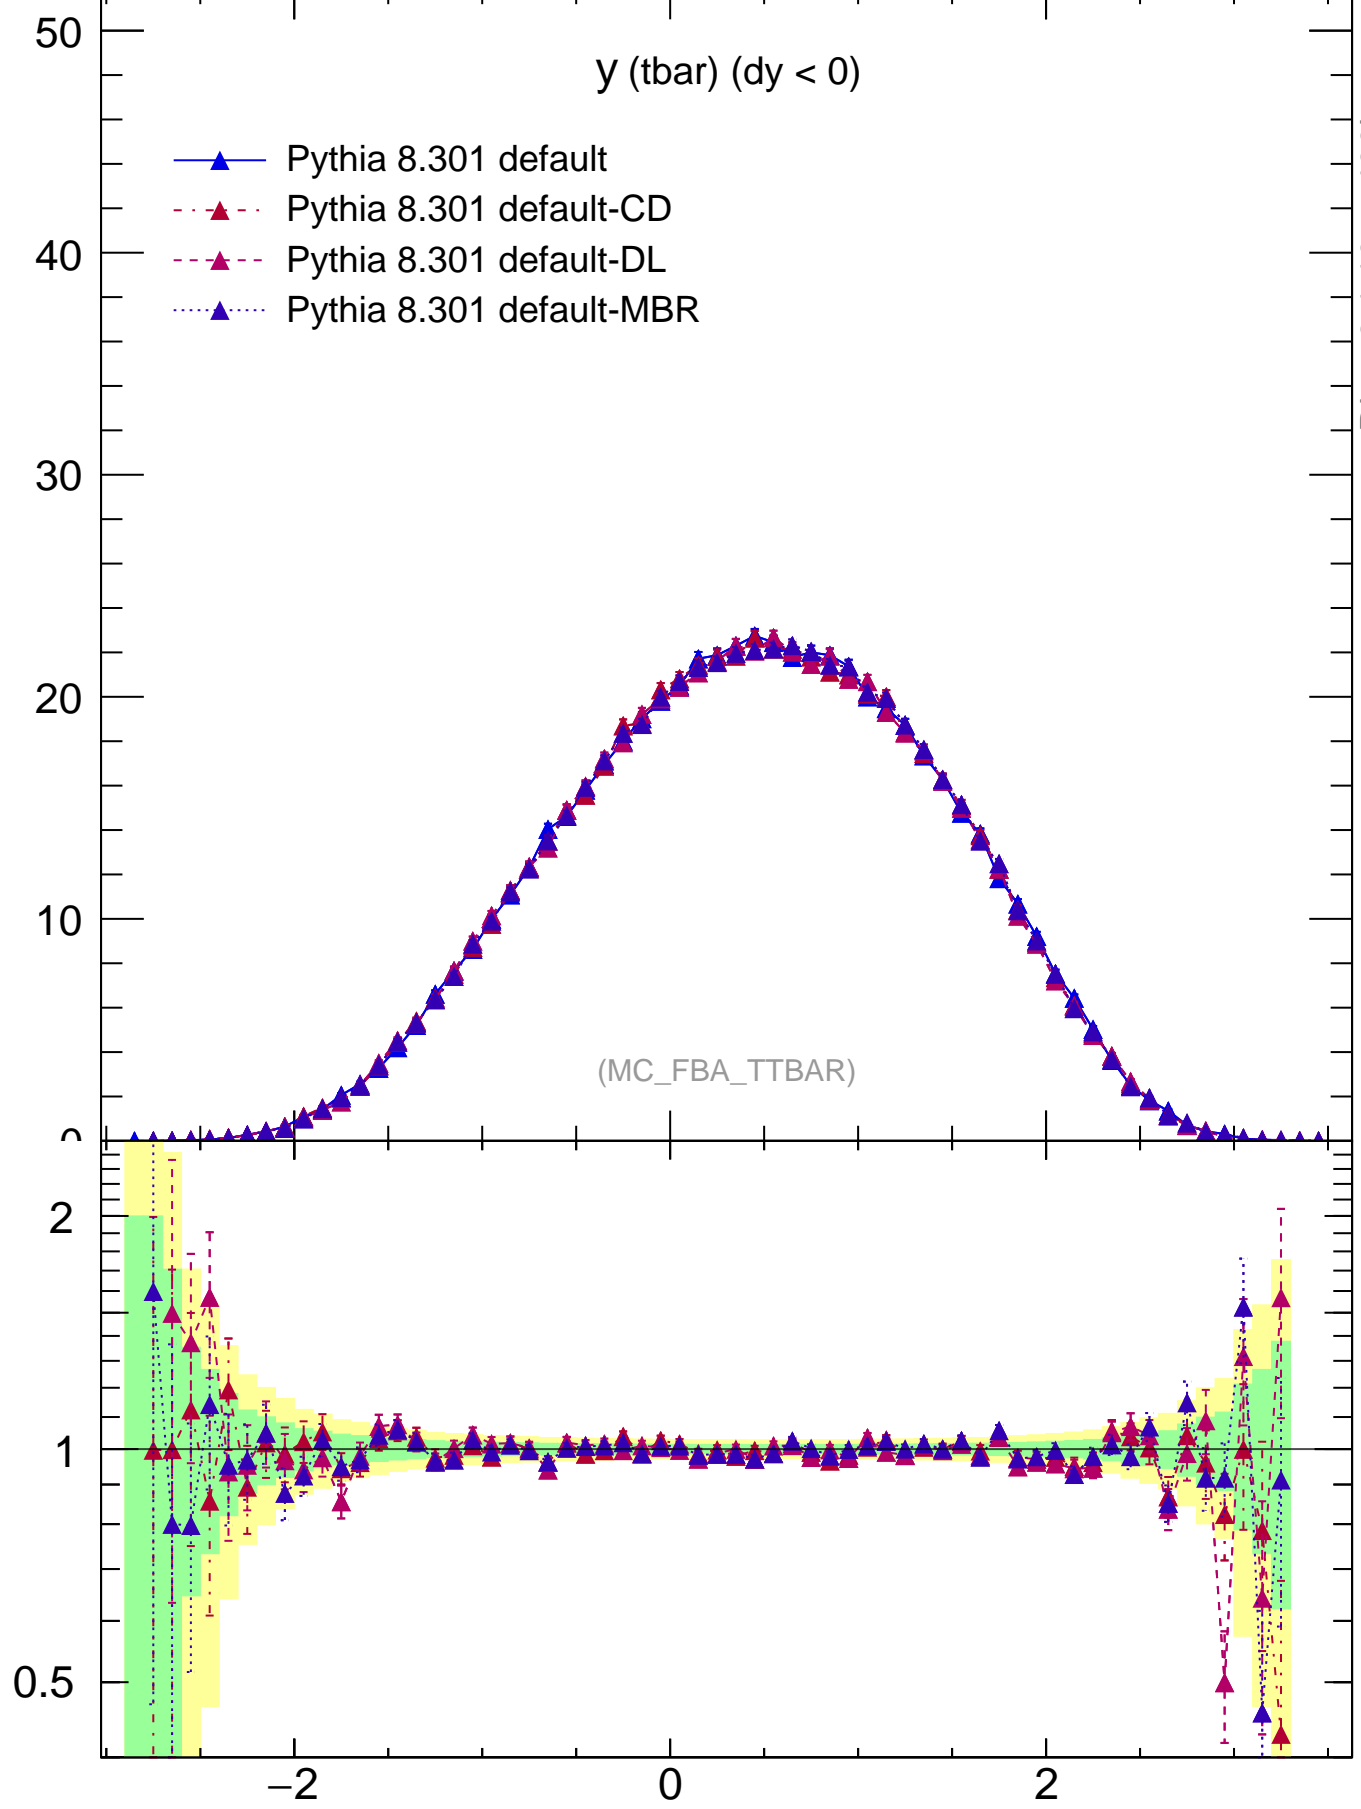

7000 GeV pp

Top (parton level)

y (tbar) ($dy < 0$)

- ▲ Pythia 8.301 default
- - -▲ Pythia 8.301 default-CD
- - -▲ Pythia 8.301 default-DL
- ⋯▲ Pythia 8.301 default-MBR

Rivet 3.1.10, $\geq 400k$ events

mcplots.cern.ch [arXiv:1306.3436]

(MC_FBA_TTBAR)

Ratio to Pythia 8.301 default

2
1
0.5