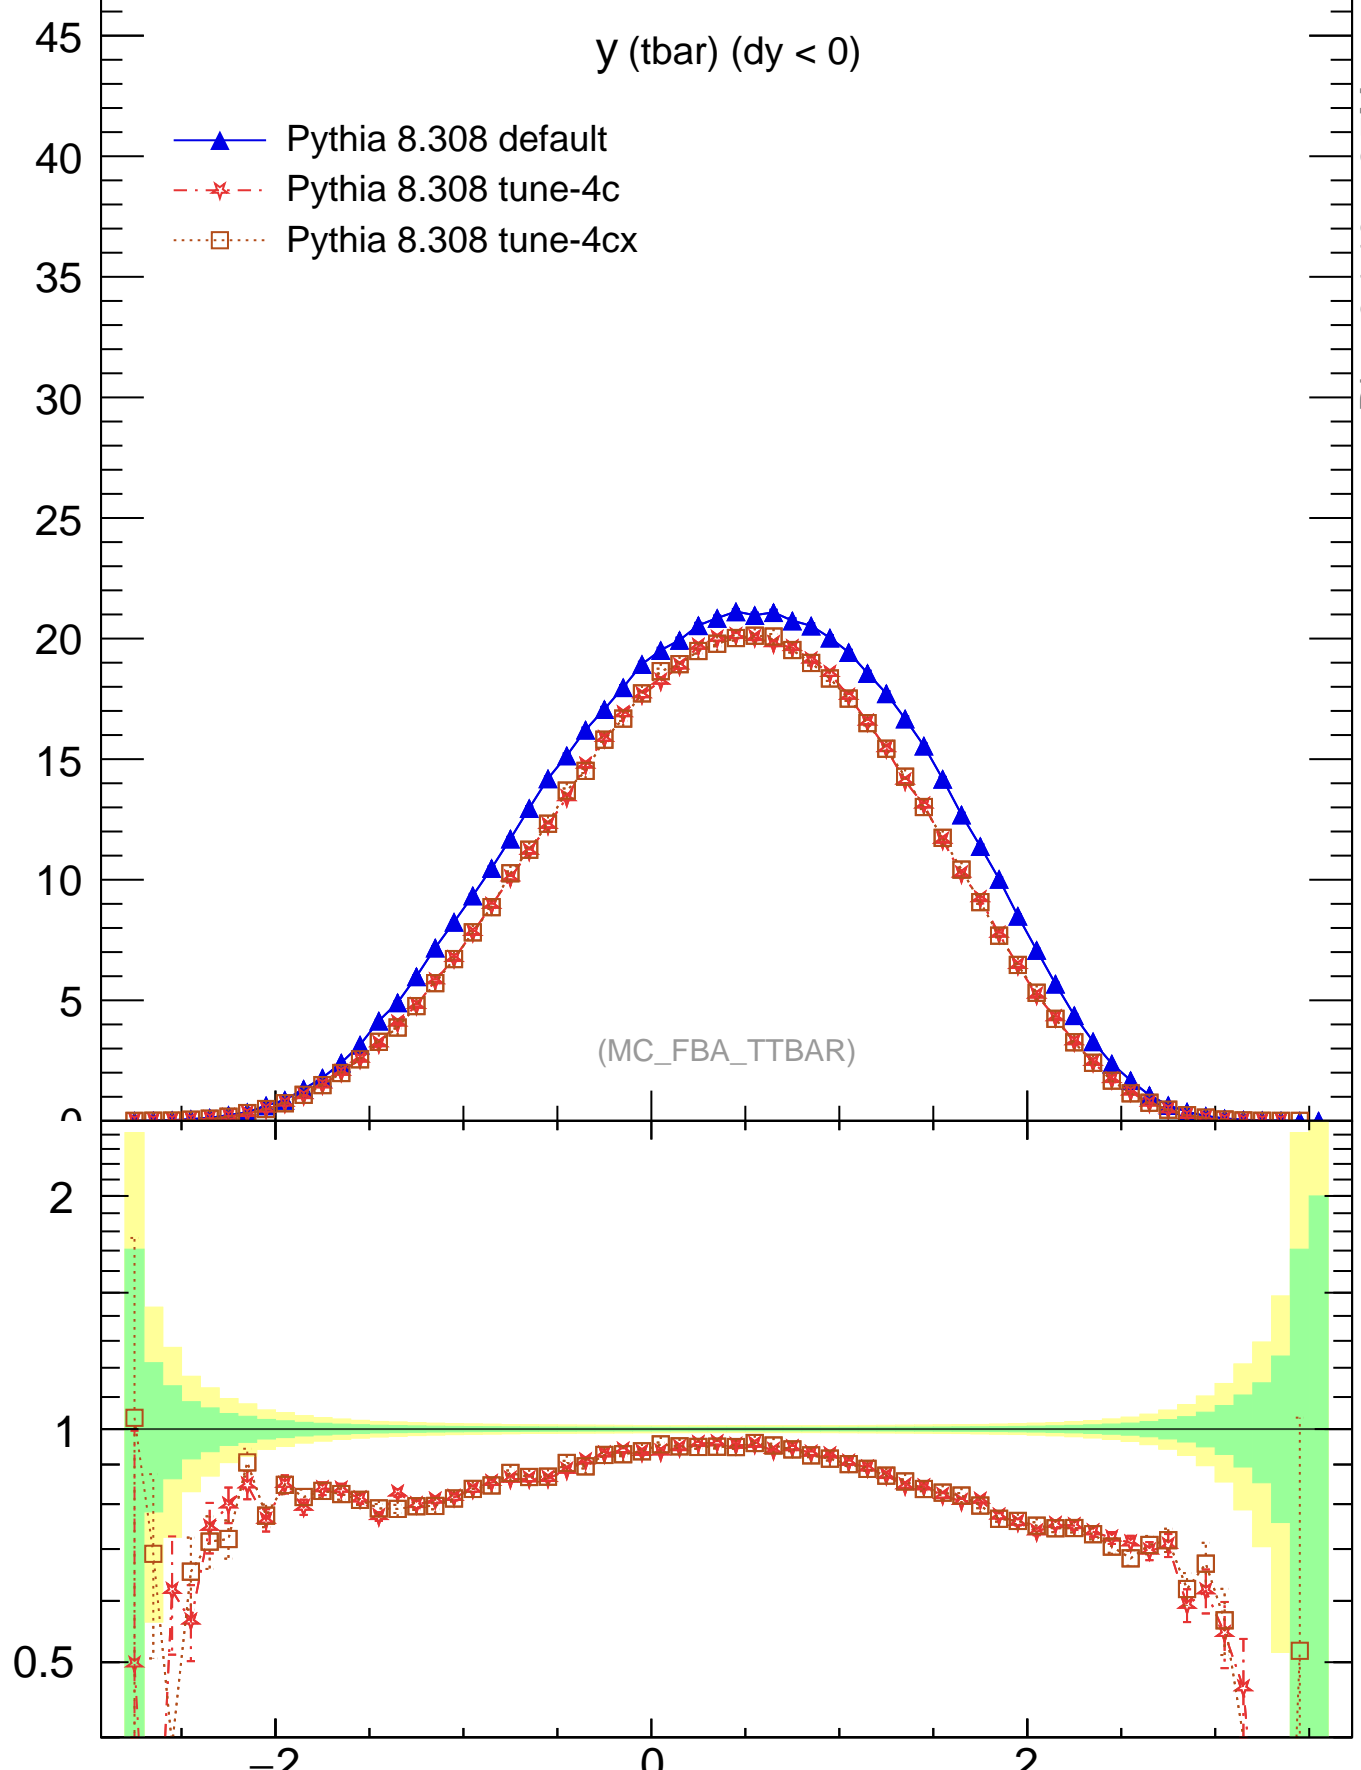

7000 GeV pp

Top (parton level)

y (tbar) ($dy < 0$)

- Pythia 8.308 default
- Pythia 8.308 tune-4c
- Pythia 8.308 tune-4cx

Rivet 3.1.10, $\geq 2.7M$ events

mcplots.cern.ch [arXiv:1306.3436]

(MC_FBA_TTBAR)

Ratio to Pythia 8.308 default

2
1
0.5