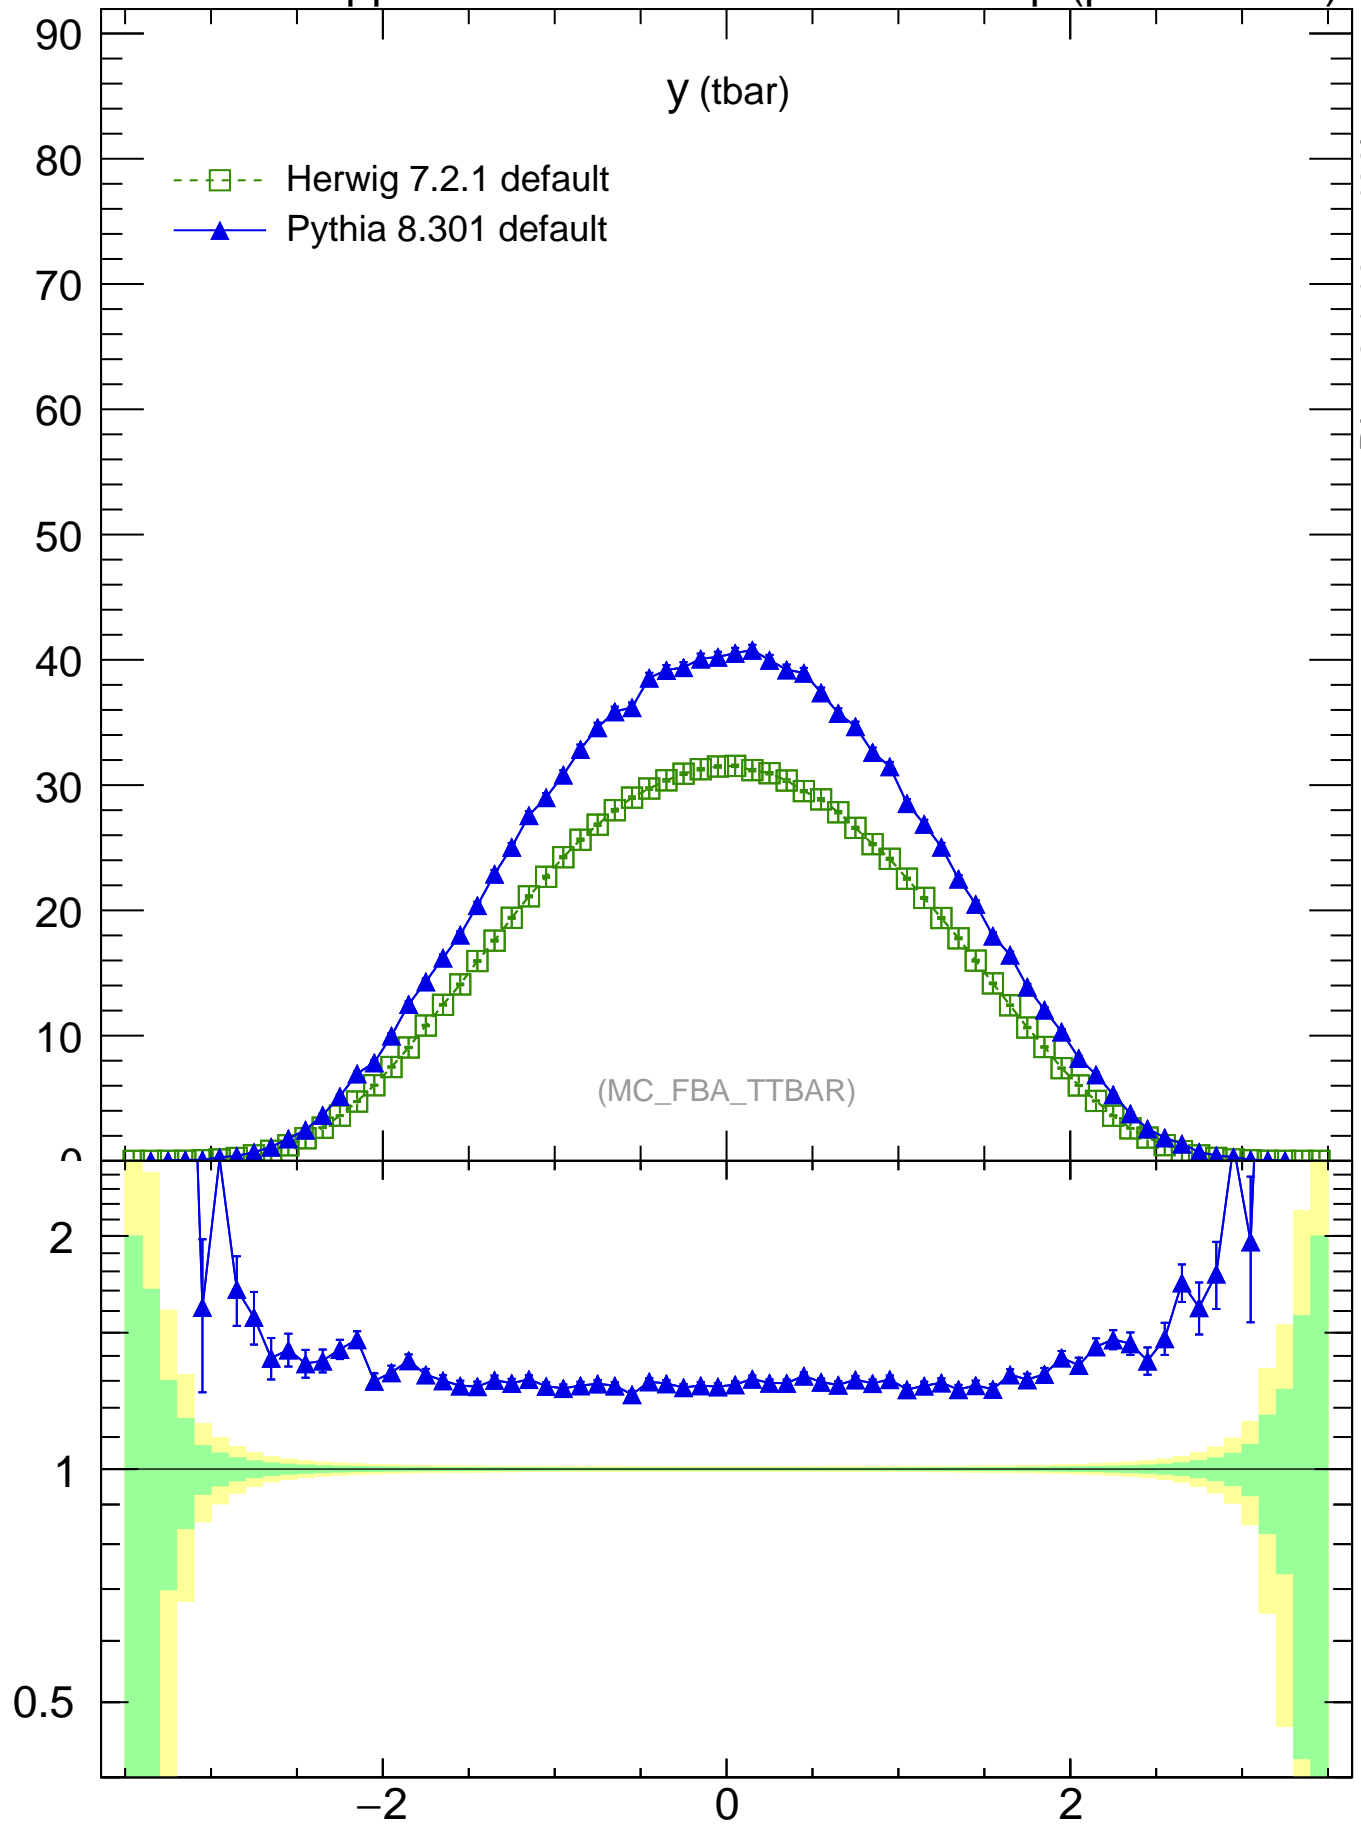

7000 GeV pp

Top (parton level)

y (tbar)

- Herwig 7.2.1 default
- ▲--- Pythia 8.301 default

Rivet 3.1.10, $\geq 400k$ events

mcplots.cern.ch [arXiv:1306.3436]

(MC_FBA_TTBAR)

Ratio to Herwig 7.2.1 default