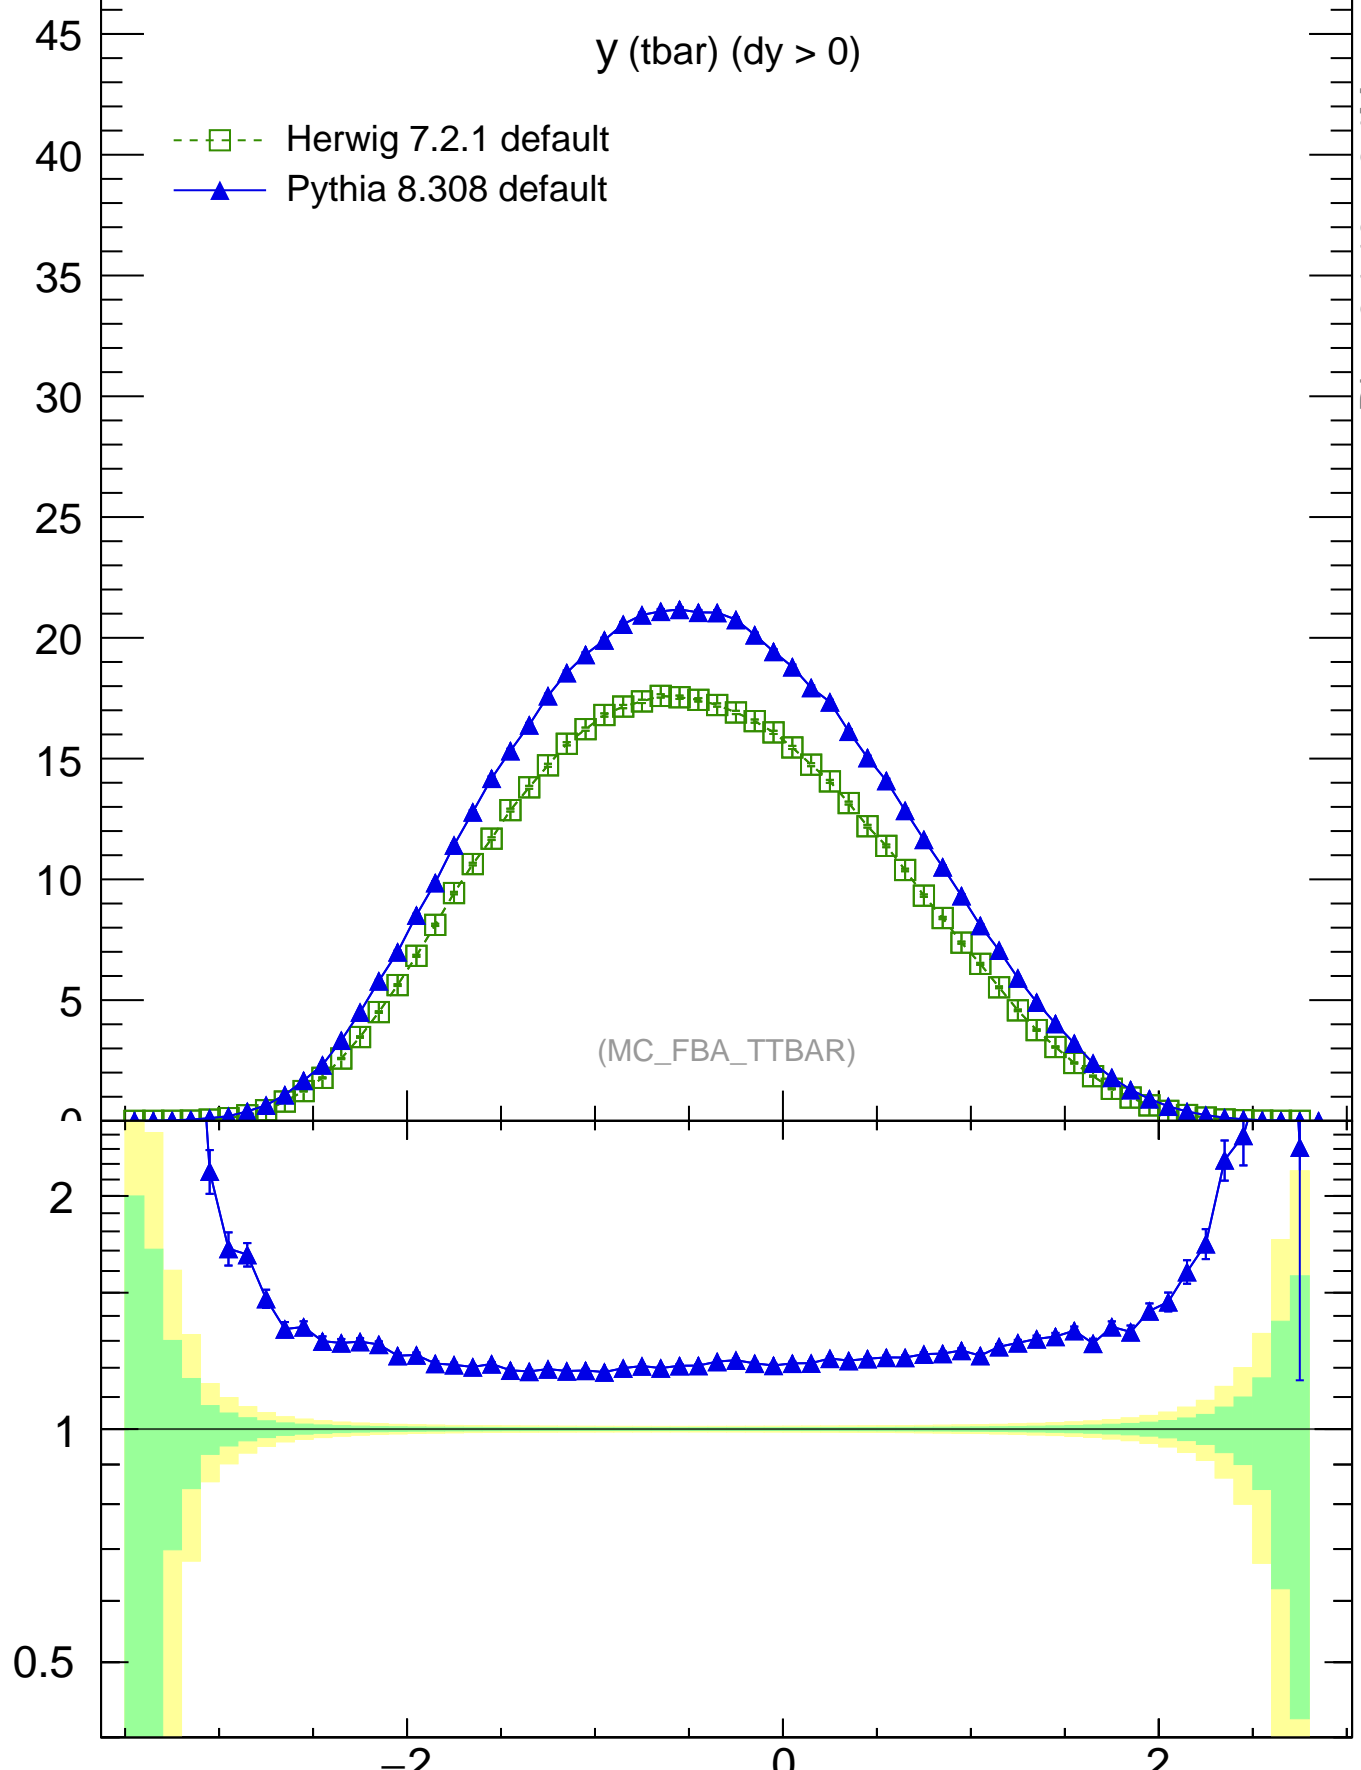

7000 GeV pp

Top (parton level)

y (tbar) ($dy > 0$)

- Herwig 7.2.1 default
- ▲--- Pythia 8.308 default

Rivet 3.1.10, $\geq 3.4M$ events

mcplots.cern.ch [arXiv:1306.3436]

(MC_FBA_TTBAR)

Ratio to Herwig 7.2.1 default

2
1
0.5