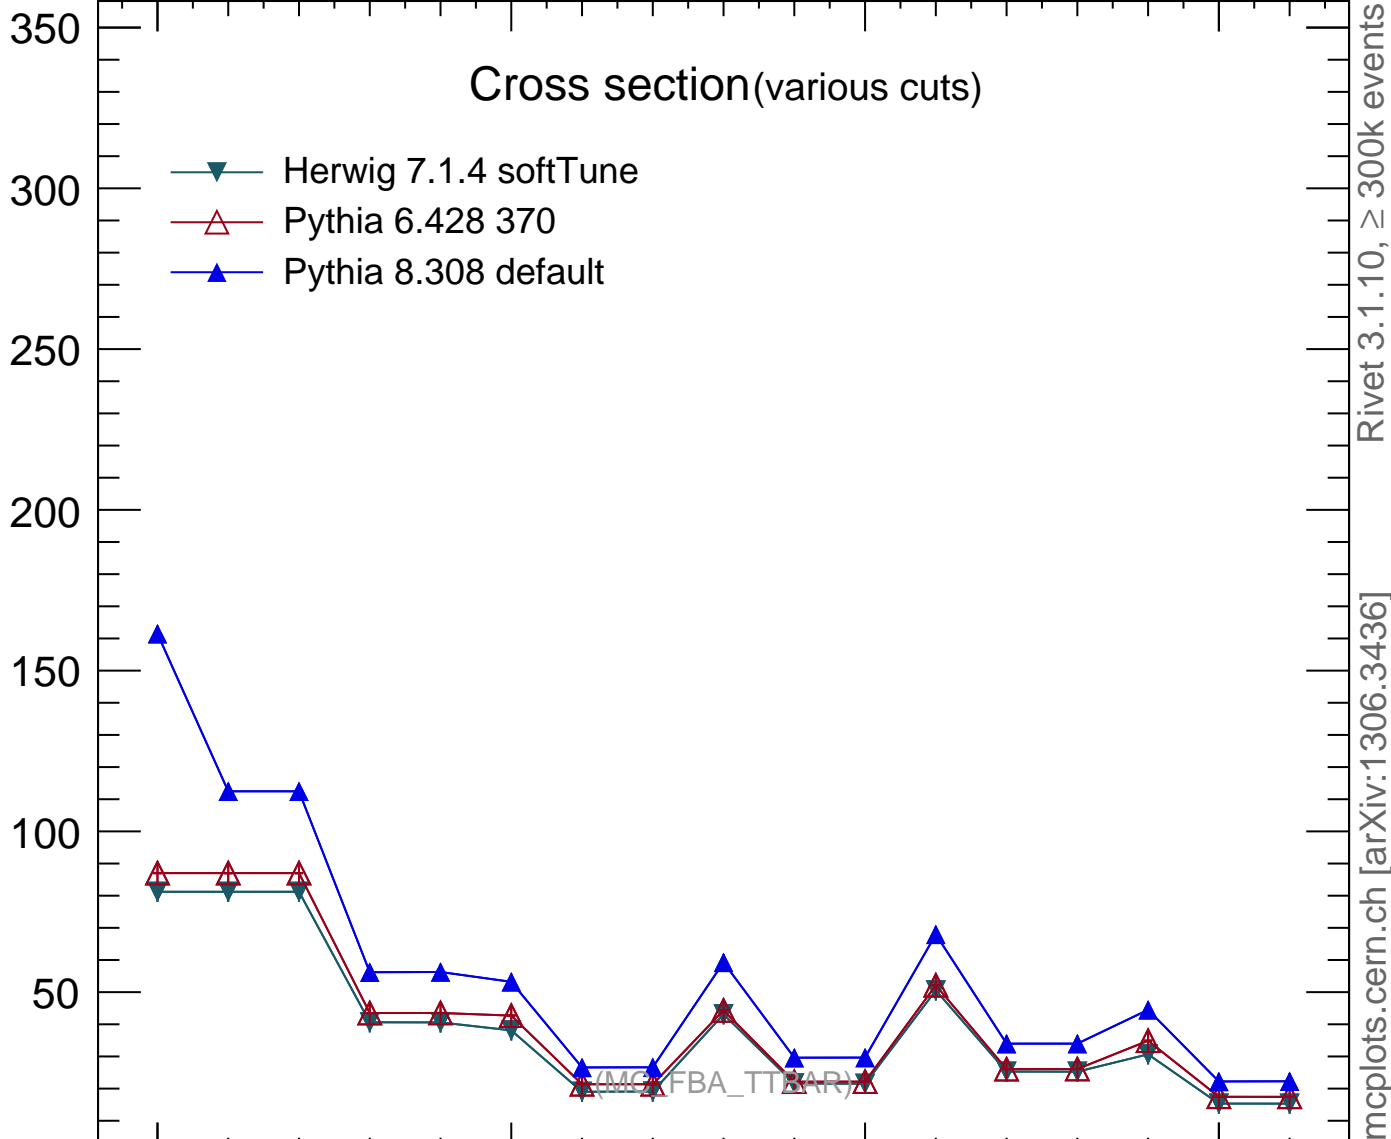

Cross section (various cuts)

- ▼— Herwig 7.1.4 softTune
- △— Pythia 6.428 370
- ▲— Pythia 8.308 default

Ratio to Herwig 7.1.4 softTune