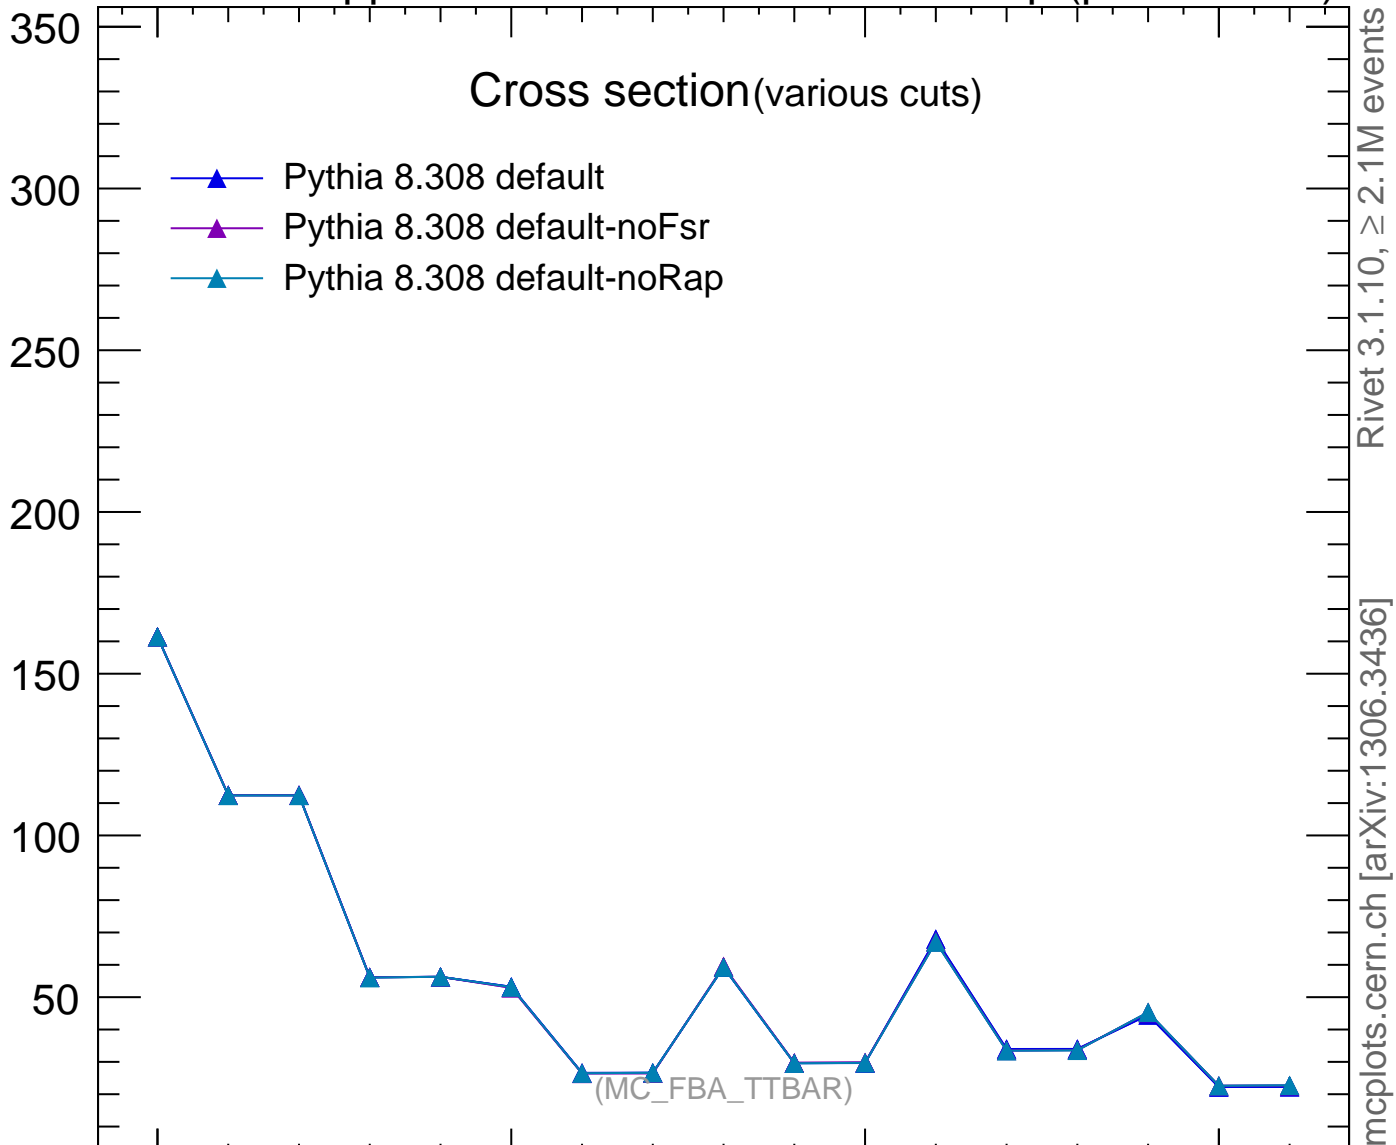

Cross section (various cuts)

- Pythia 8.308 default
- Pythia 8.308 default-noFsr
- Pythia 8.308 default-noRap

Ratio to Pythia 8.308 default