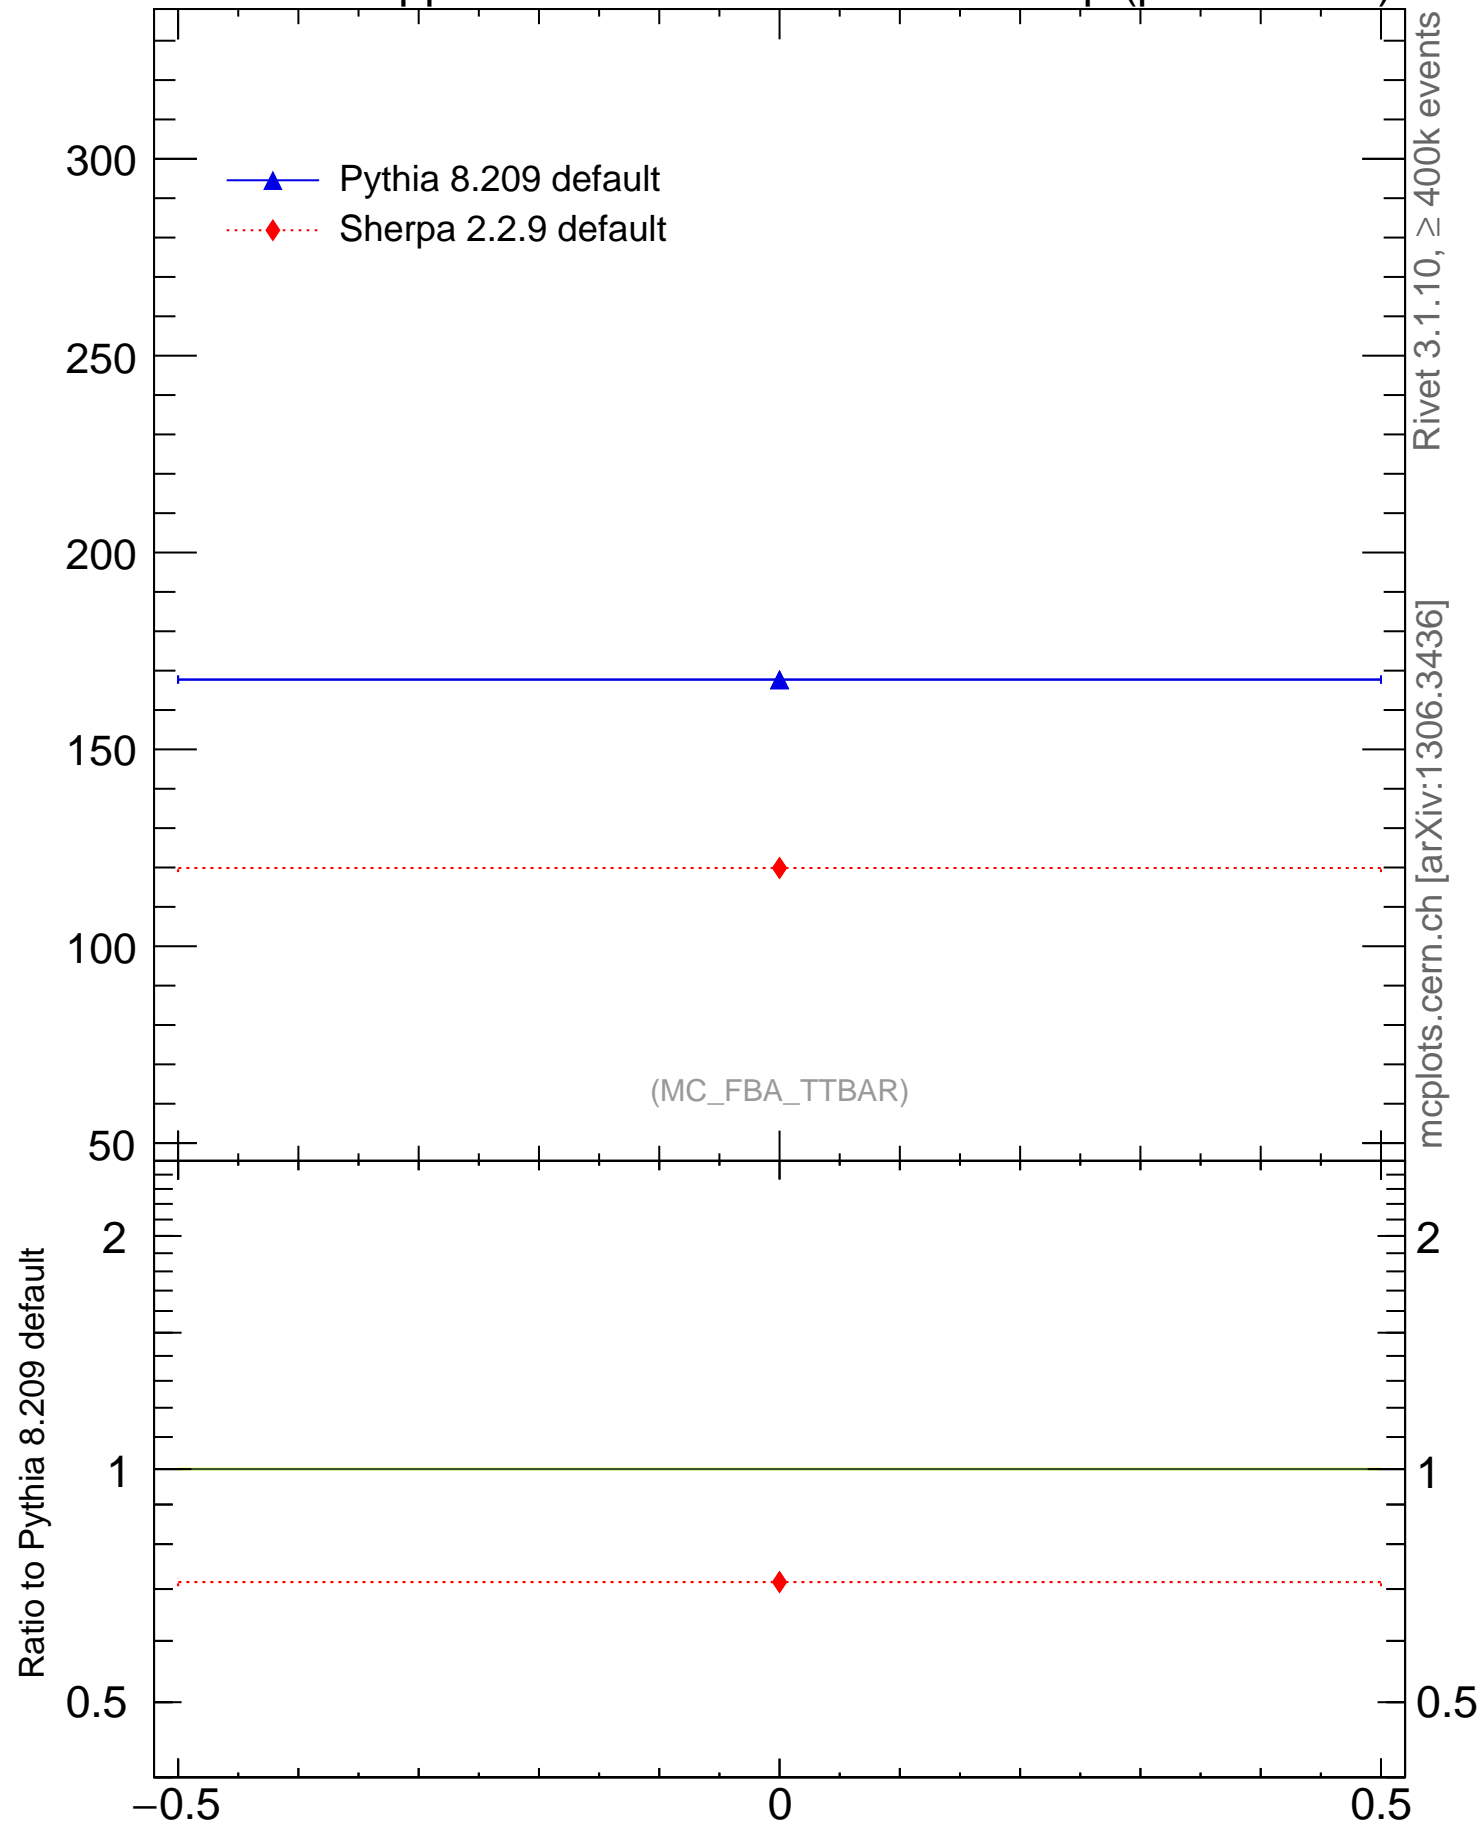

7000 GeV pp

Top (parton level)

mcplots.cern.ch [arXiv:1306.3436]