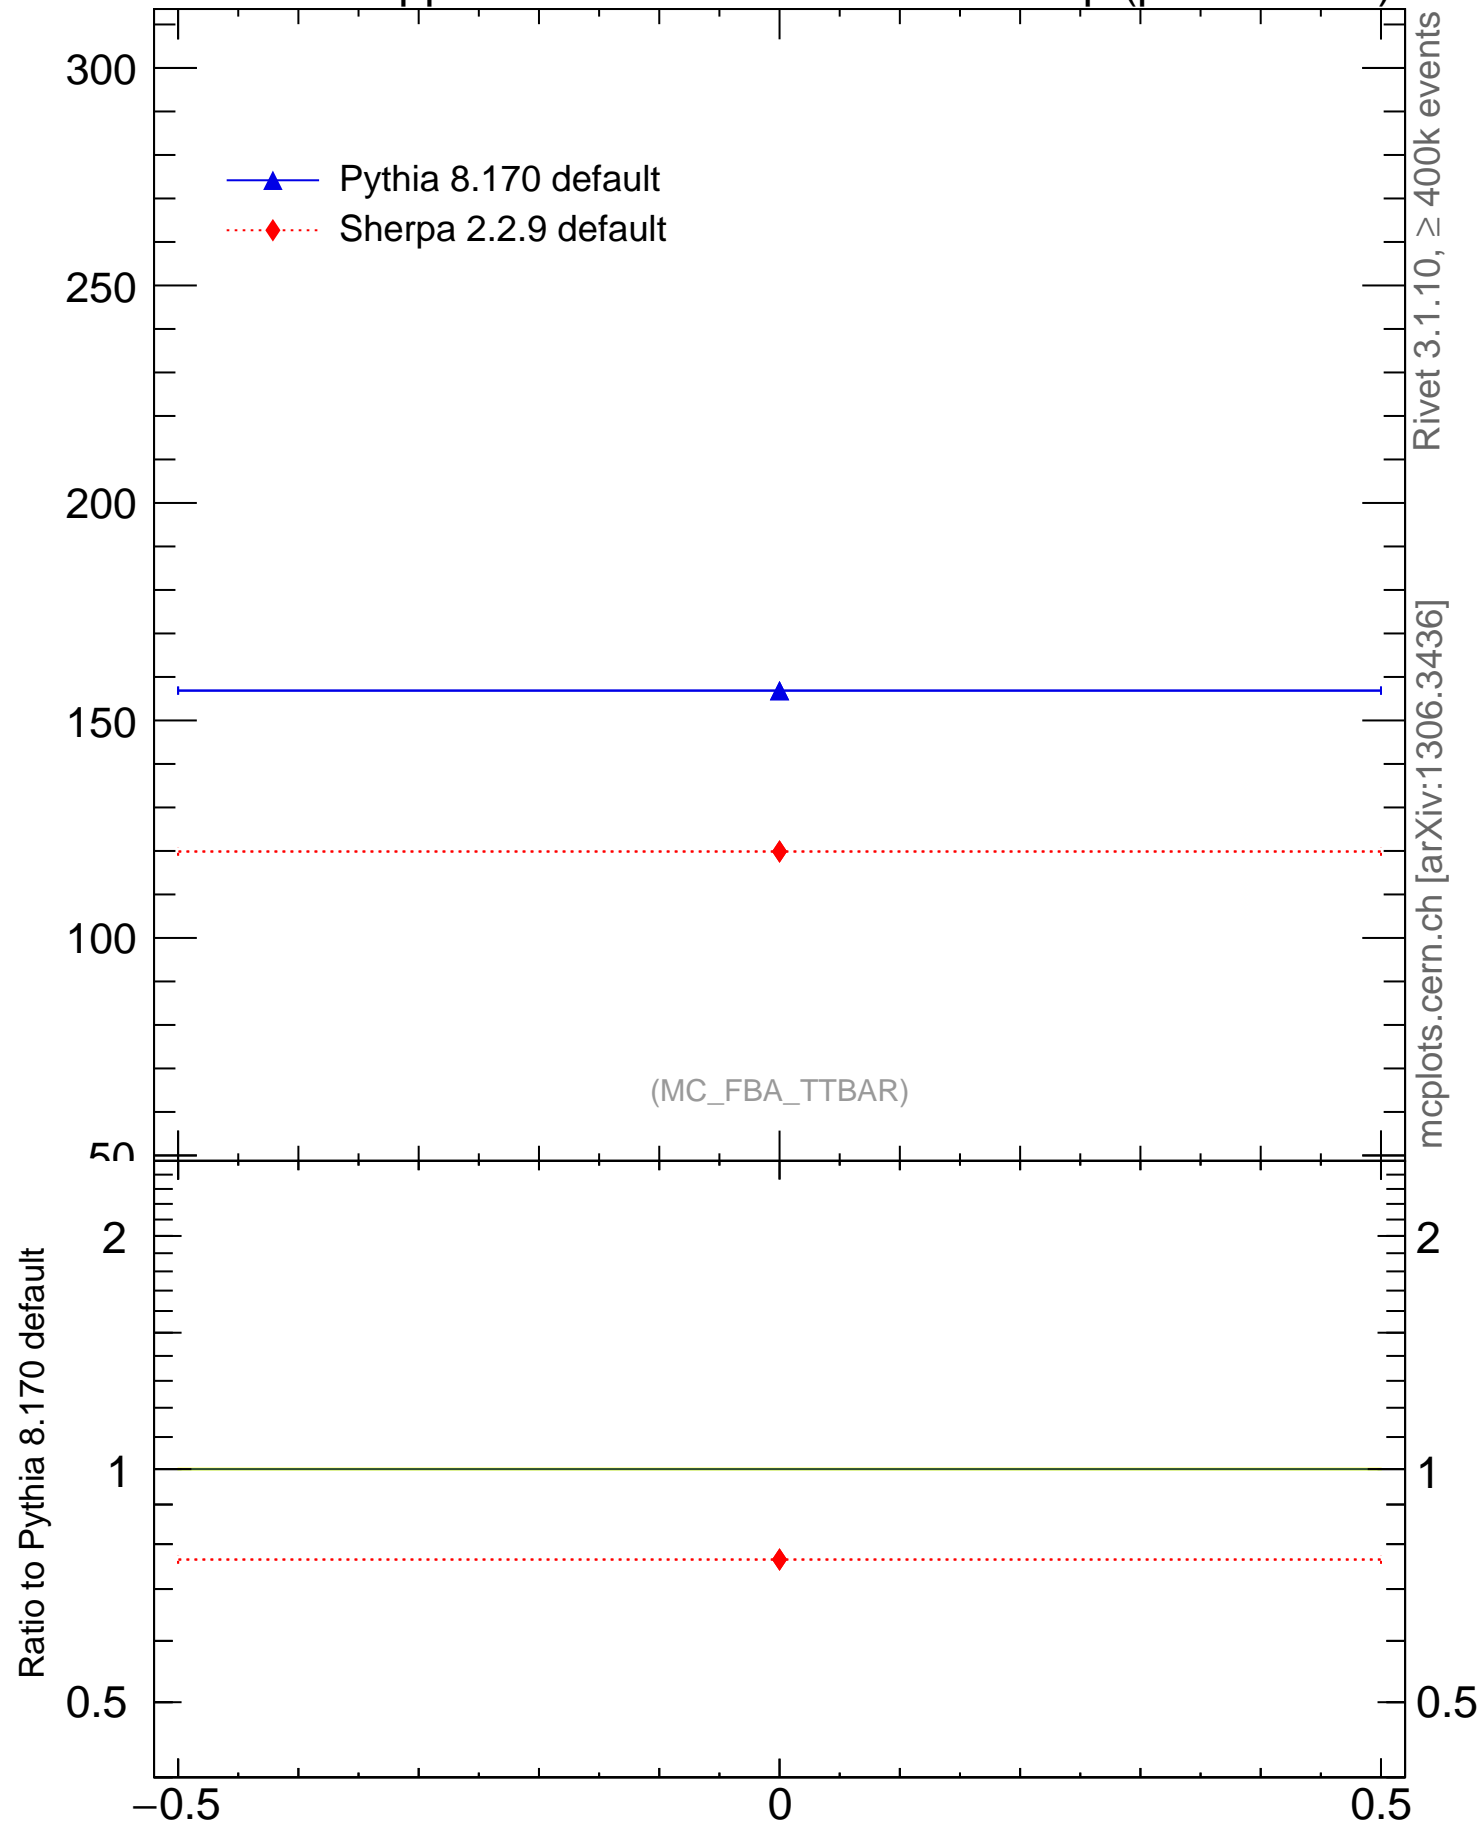

7000 GeV pp

Top (parton level)

mcplots.cern.ch [arXiv:1306.3436]