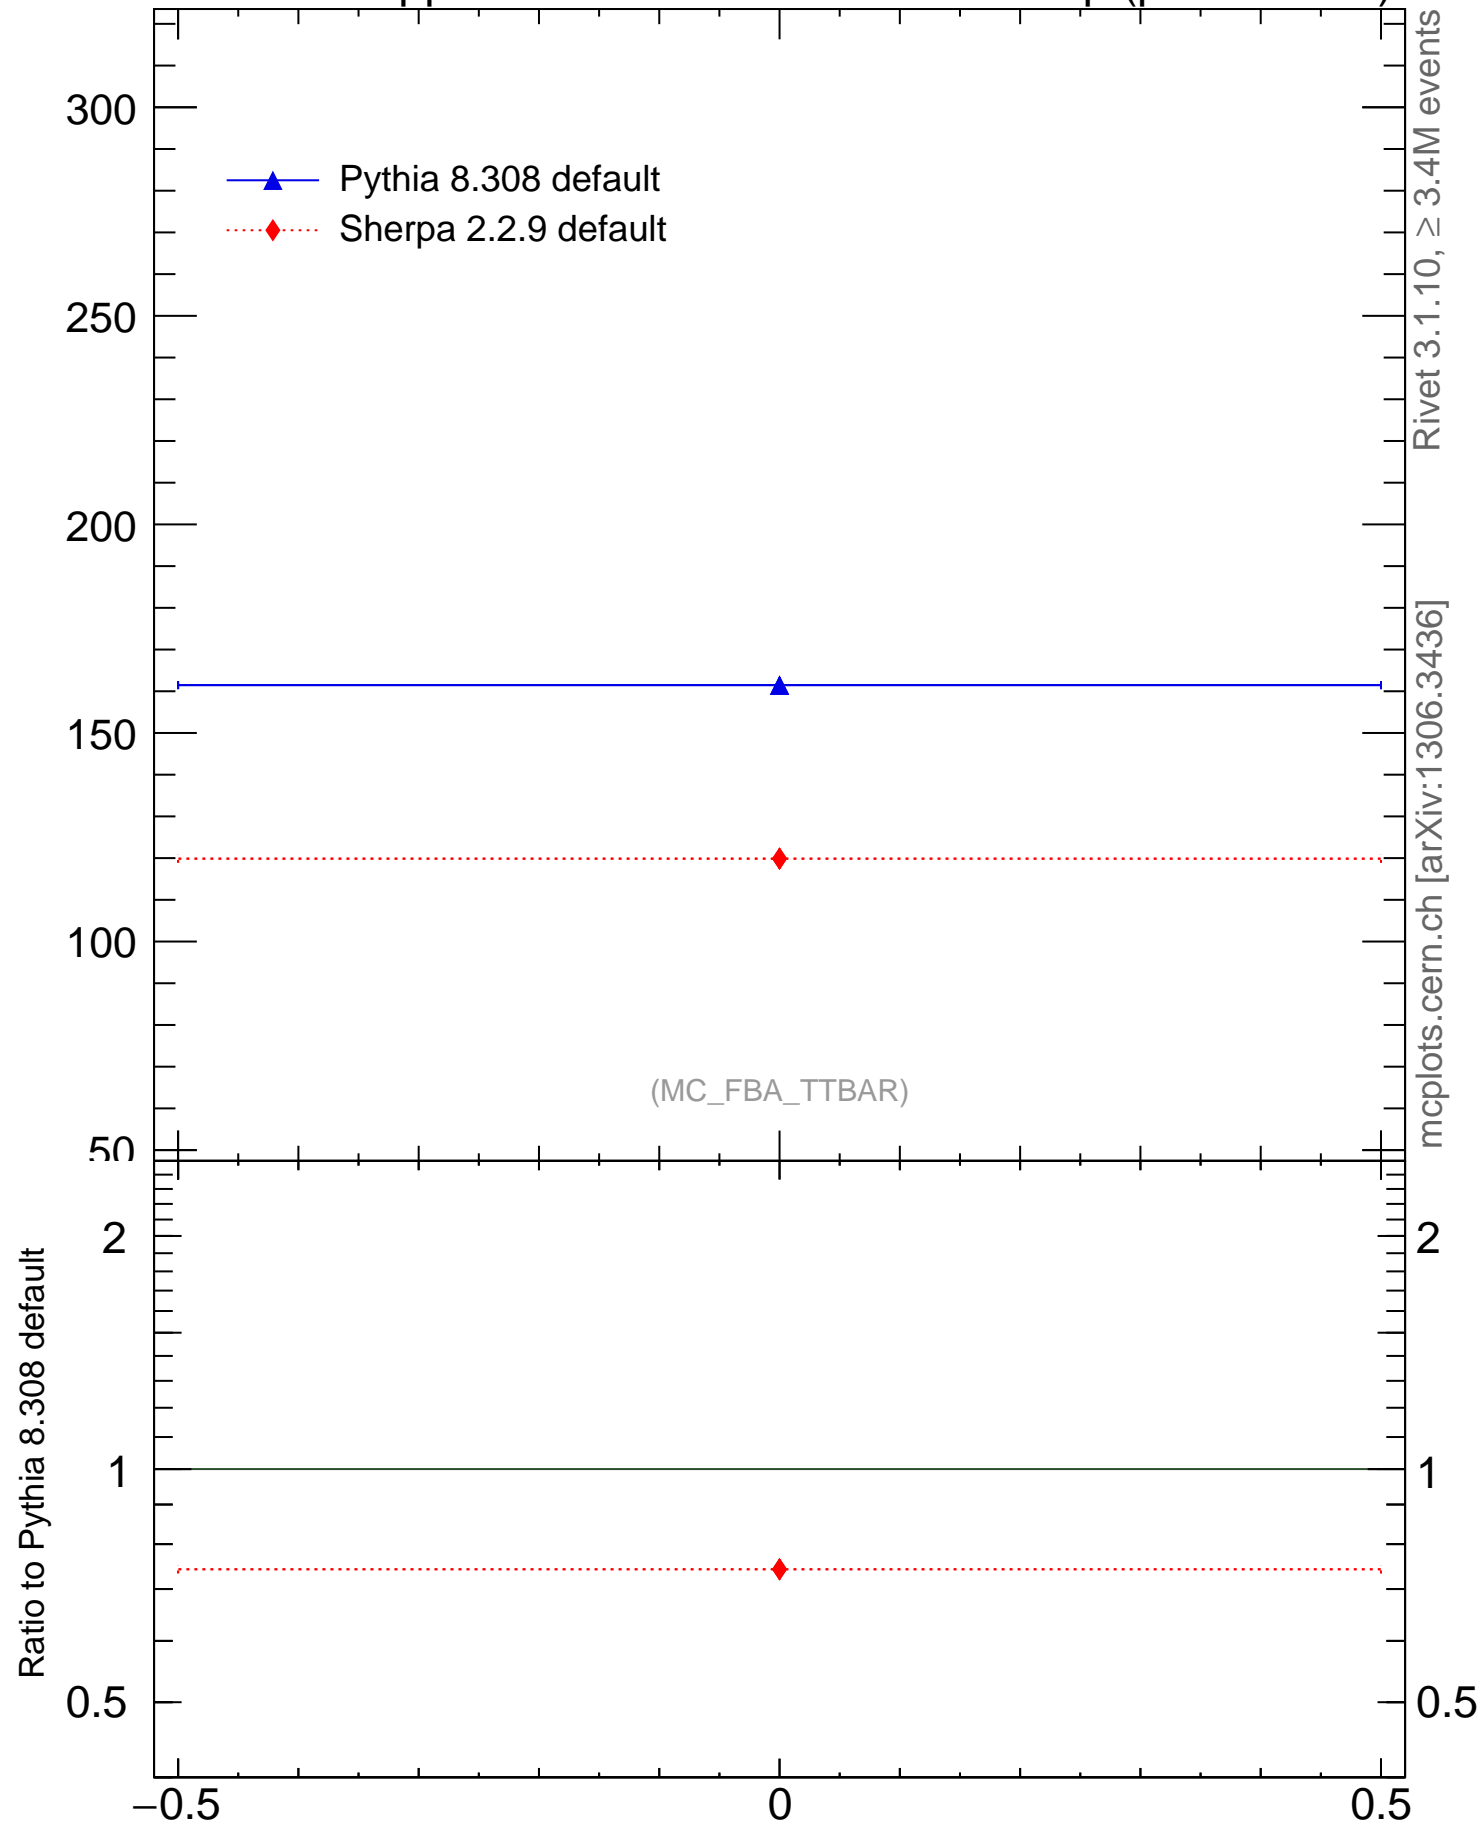

7000 GeV pp

Top (parton level)

mcplots.cern.ch [arXiv:1306.3436]