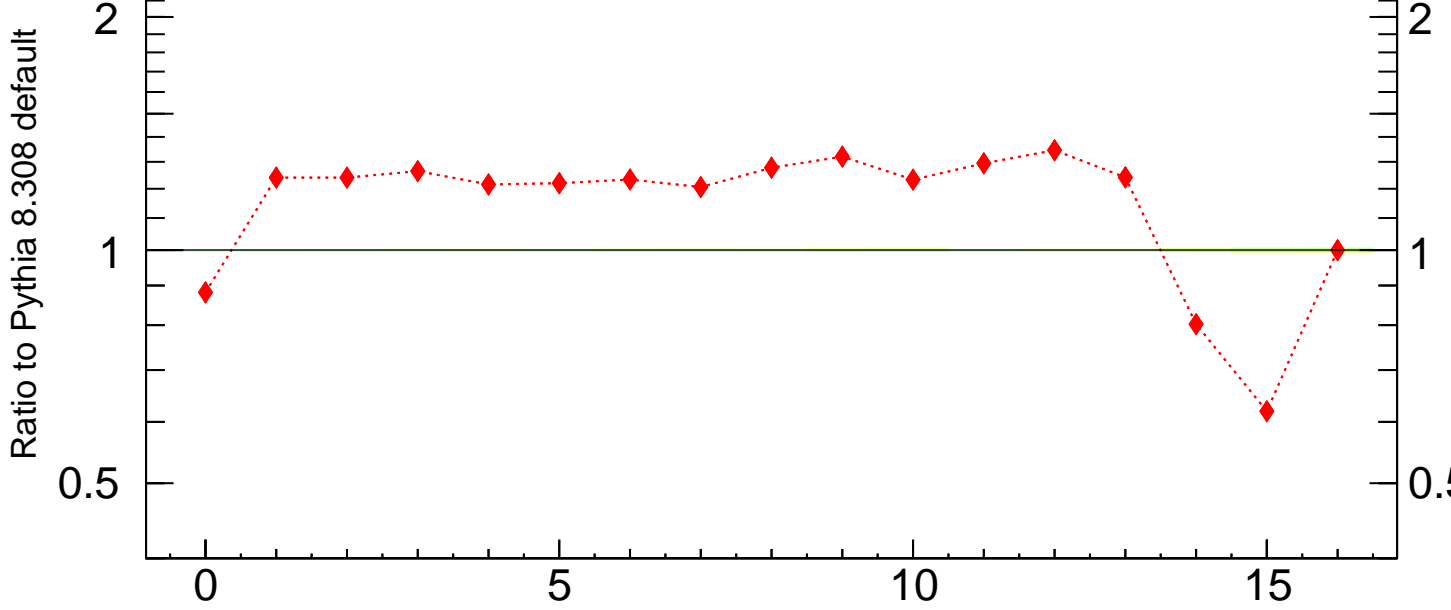

Cross section (various cuts)

- ▲ Pythia 8.308 default
- -◆- Sherpa 2.2.9 default

Rivet 3.1.10, ≥ 2.6M events
mcplots.cern.ch [arXiv:1306.3436]