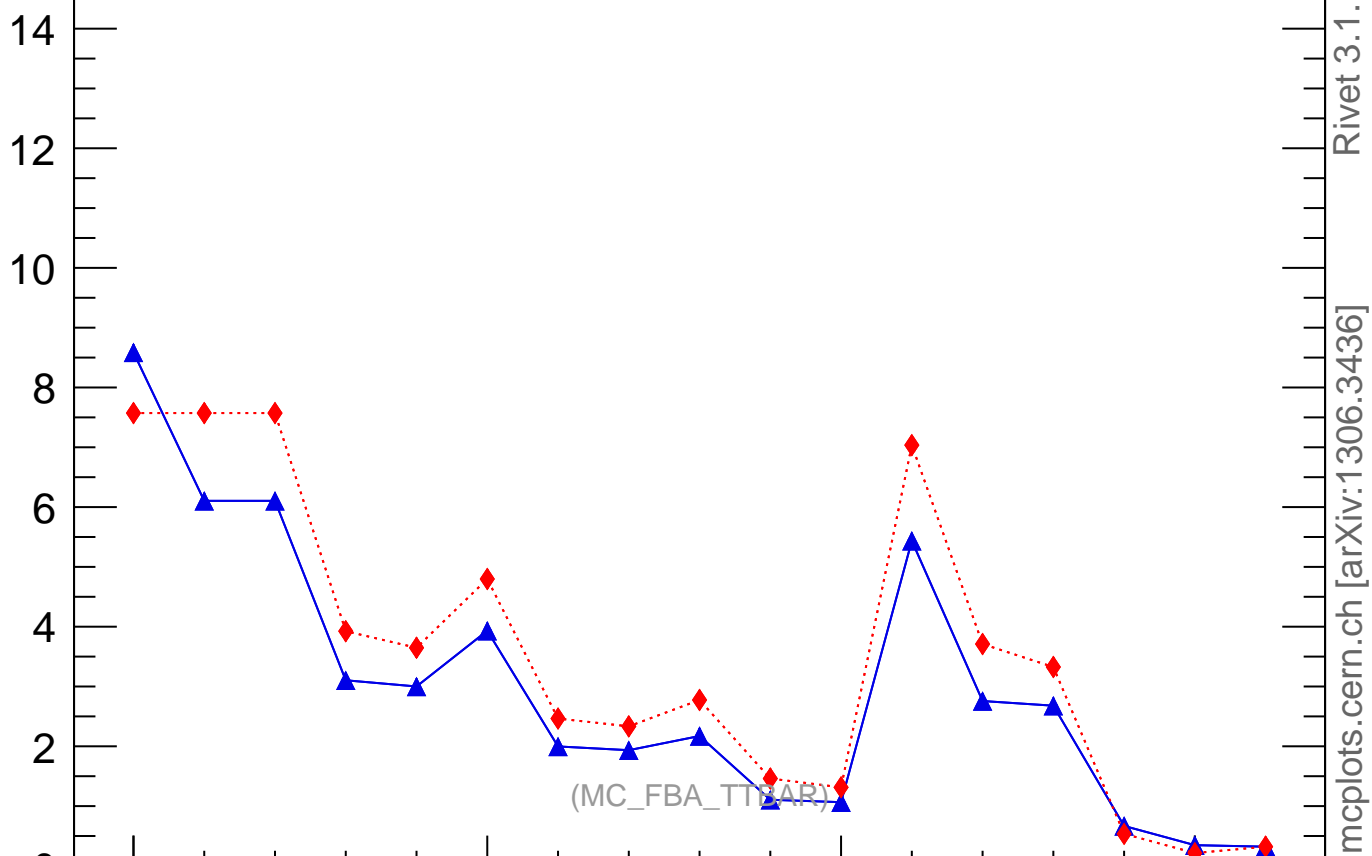

Cross section (various cuts)

- ▲ Pythia 8.308 default
- -◆- Sherpa 2.2.9 default

Rivet 3.1.10, ≥ 2.6M events
mcplots.cern.ch [arXiv:1306.3436]