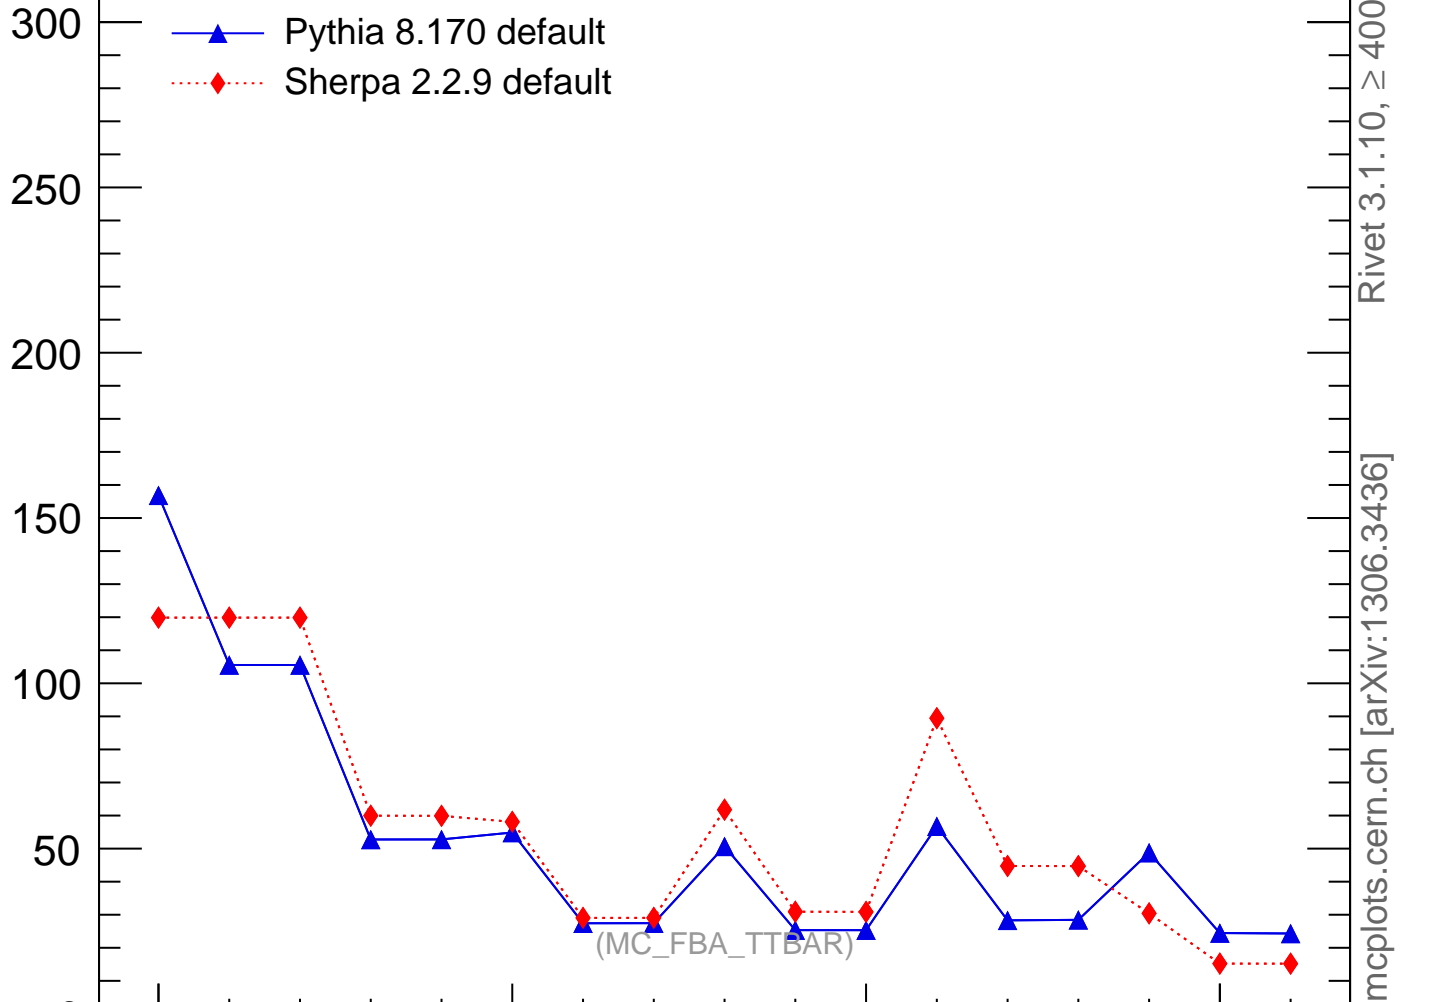

Cross section (various cuts)

- ▲— Pythia 8.170 default
- ◆— Sherpa 2.2.9 default

Ratio to Pythia 8.170 default