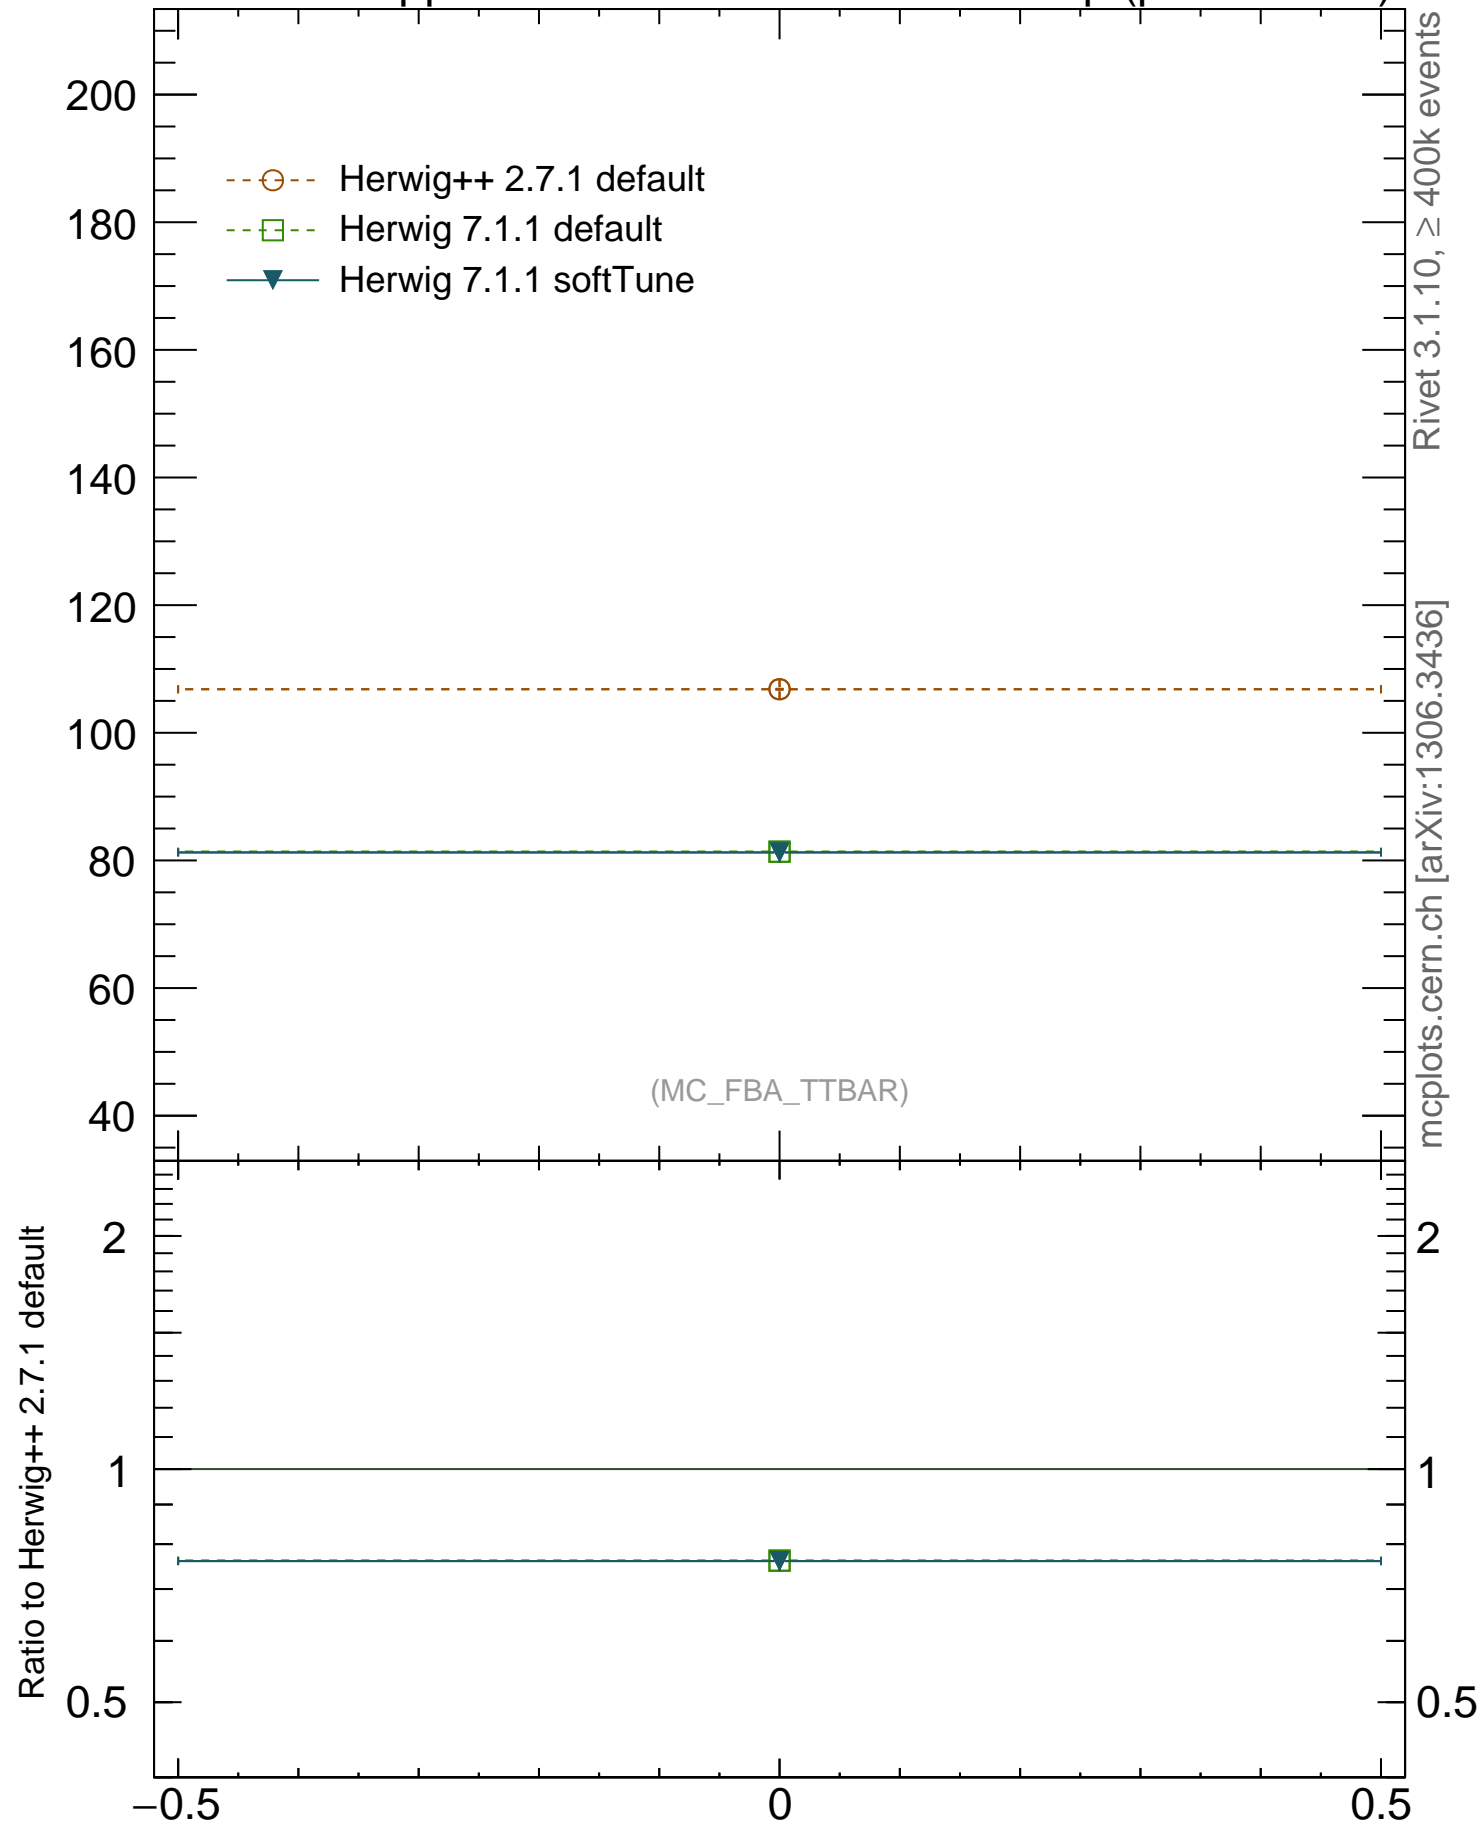

7000 GeV pp

Top (parton level)

Rivet 3.1.10, ≥ 400k events

mcplots.cern.ch [arXiv:1306.3436]

2

1

0.5