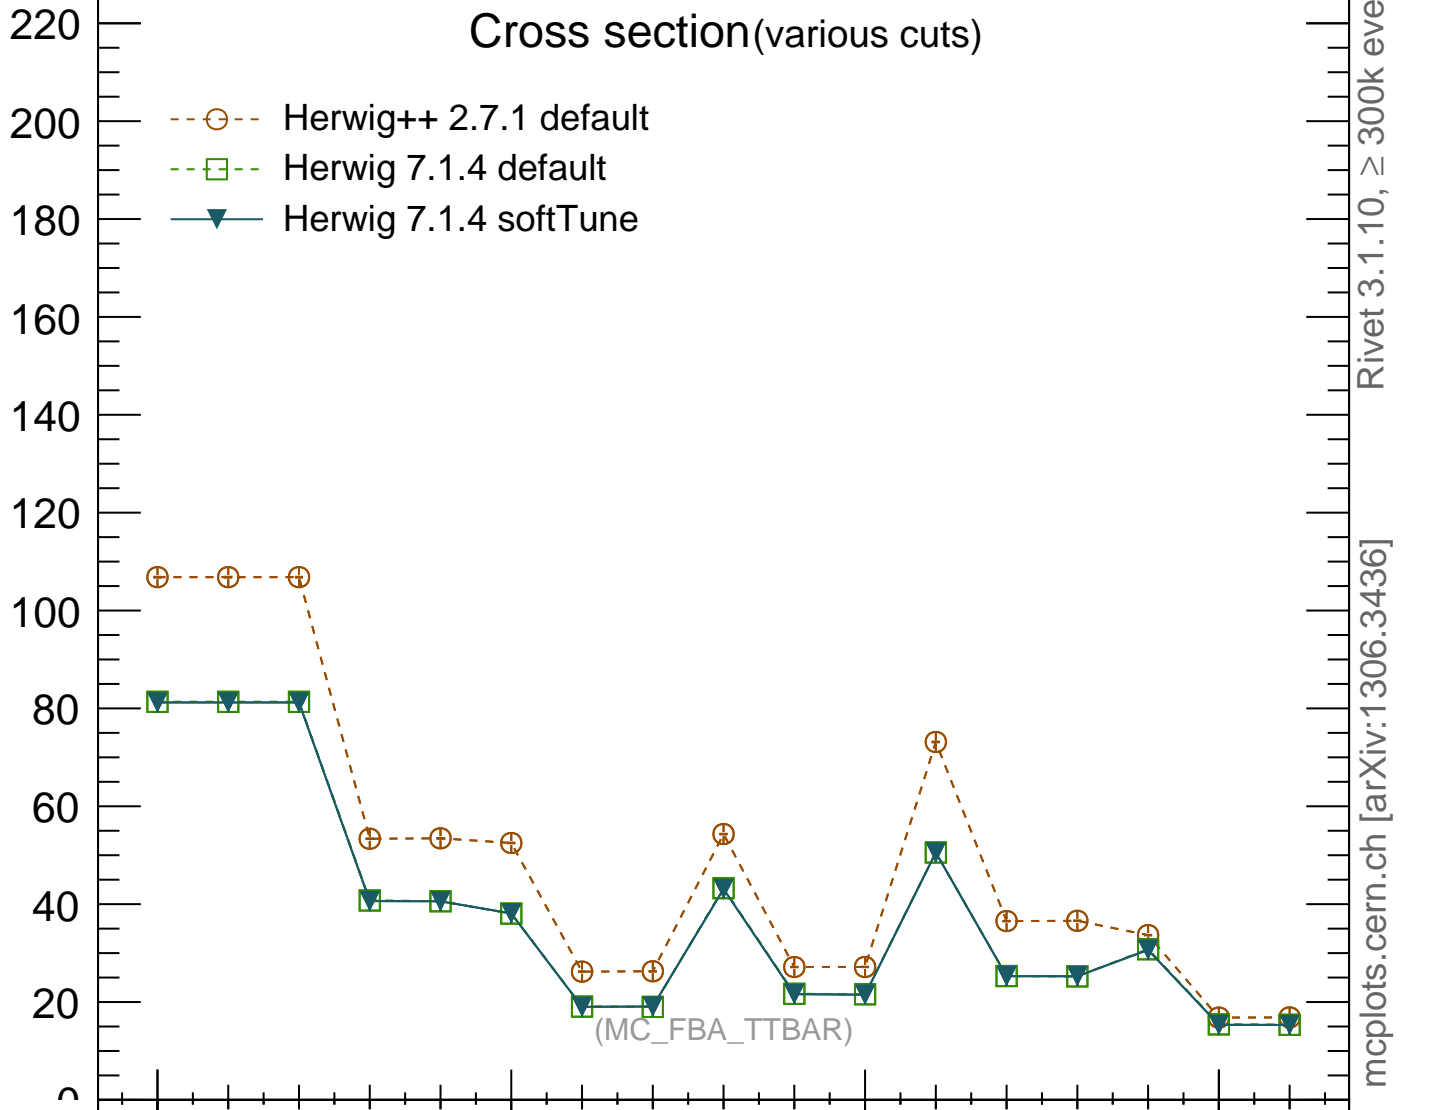

Cross section (various cuts)

- Herwig++ 2.7.1 default
- Herwig 7.1.4 default
- ▼--- Herwig 7.1.4 softTune

Ratio to Herwig++ 2.7.1 default