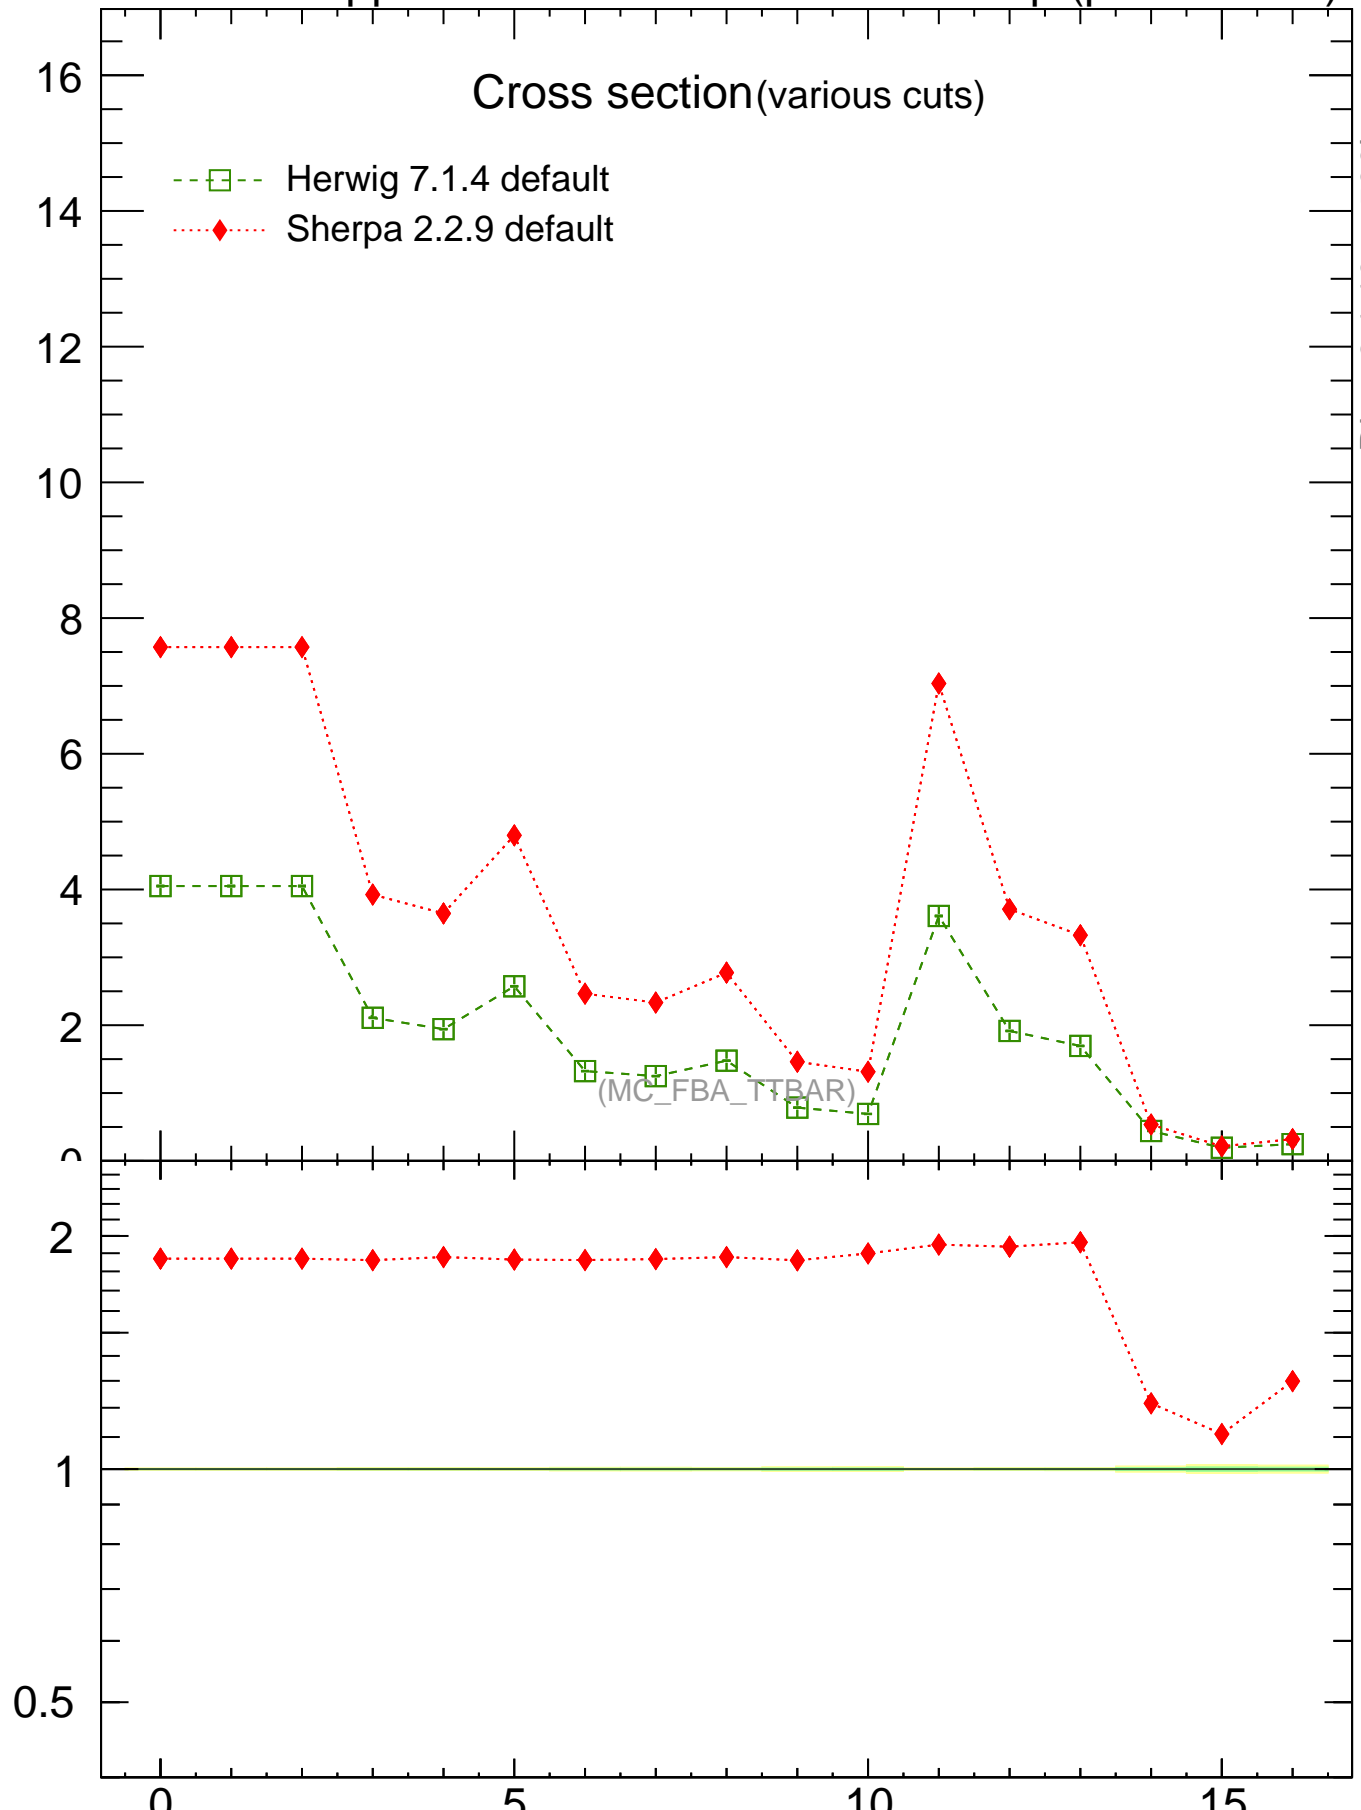

1960 GeV ppbar

Top (parton level)

Cross section (various cuts)

- Herwig 7.1.4 default
- Sherpa 2.2.9 default

Rivet 3.1.10,  $\geq 500k$  events

mcplots.cern.ch [arXiv:1306.3436]

(MC\_FBA\_TTBAR)

Ratio to Herwig 7.1.4 default

Ratio to Herwig 7.1.4 default

0

5

10

15

0.5

1

2

2

4

6

8

10

12

14

16