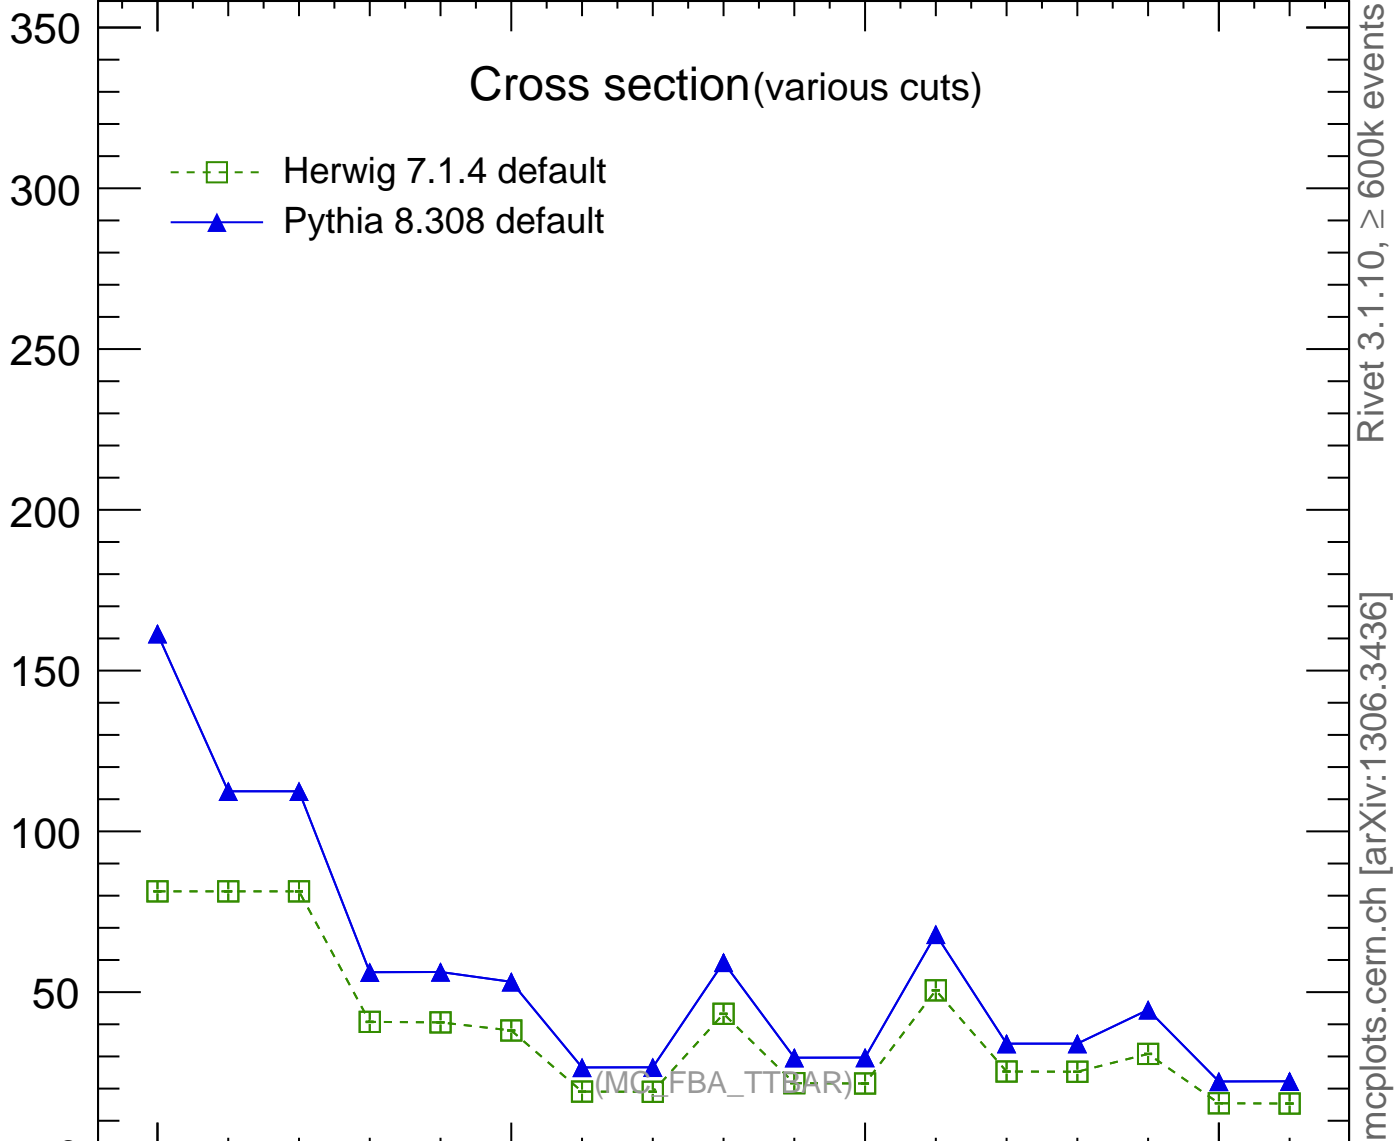

Cross section (various cuts)

- Herwig 7.1.4 default
- ▲-- Pythia 8.308 default

Ratio to Herwig 7.1.4 default