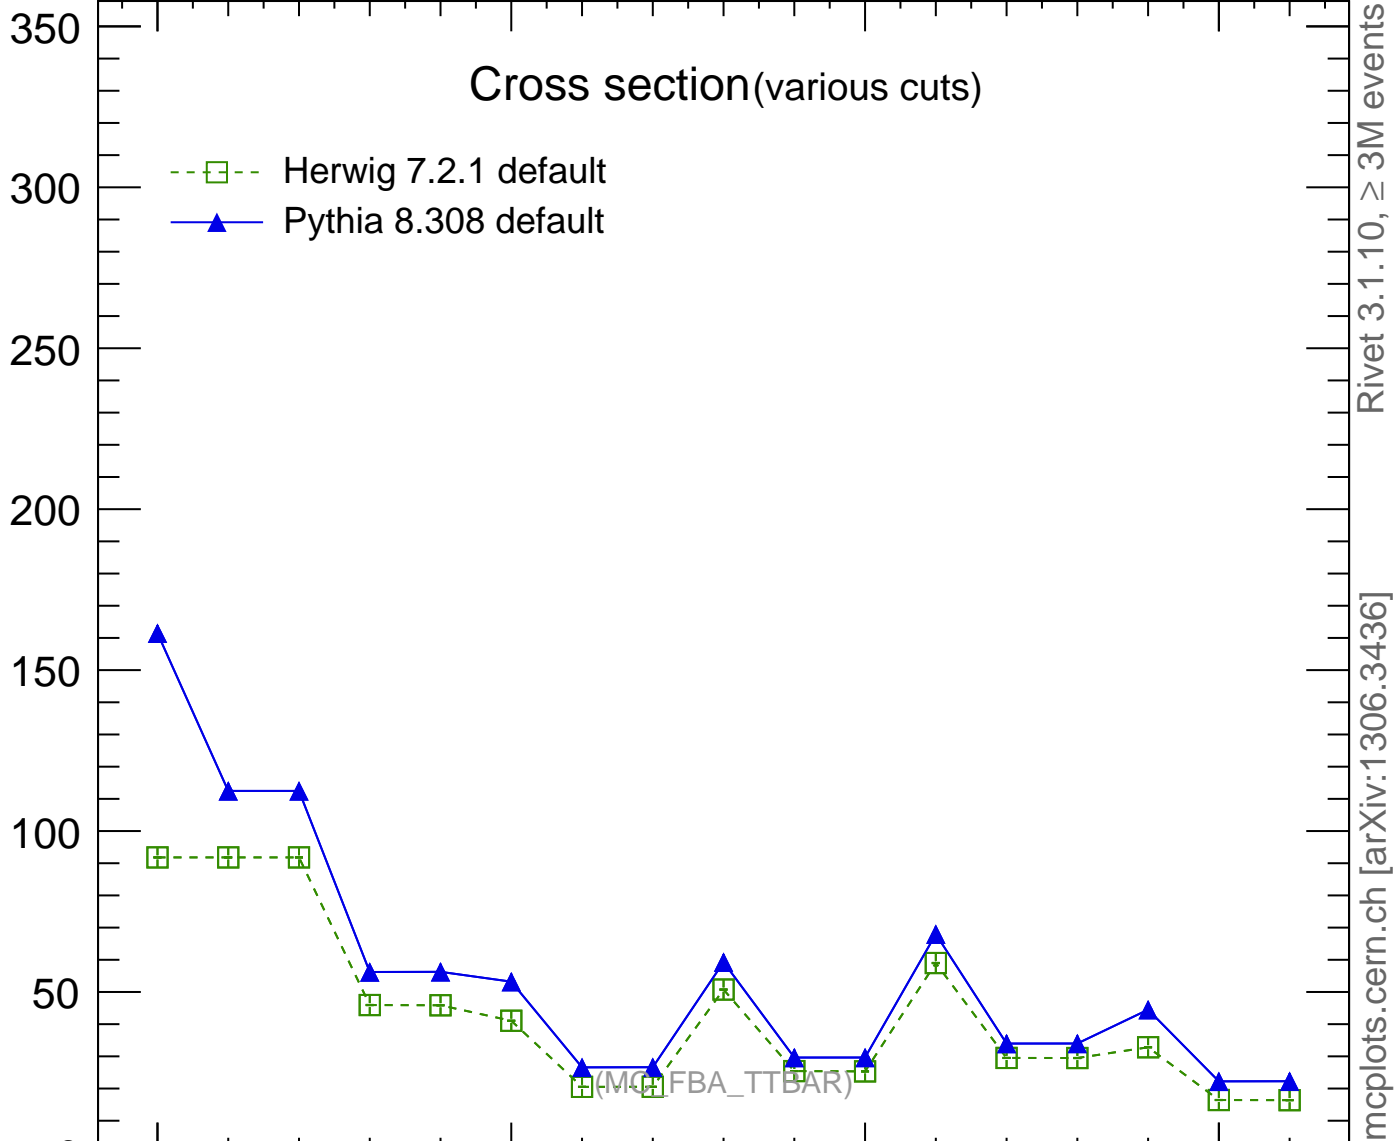

Cross section (various cuts)

- Herwig 7.2.1 default
- ▲-- Pythia 8.308 default

Ratio to Herwig 7.2.1 default