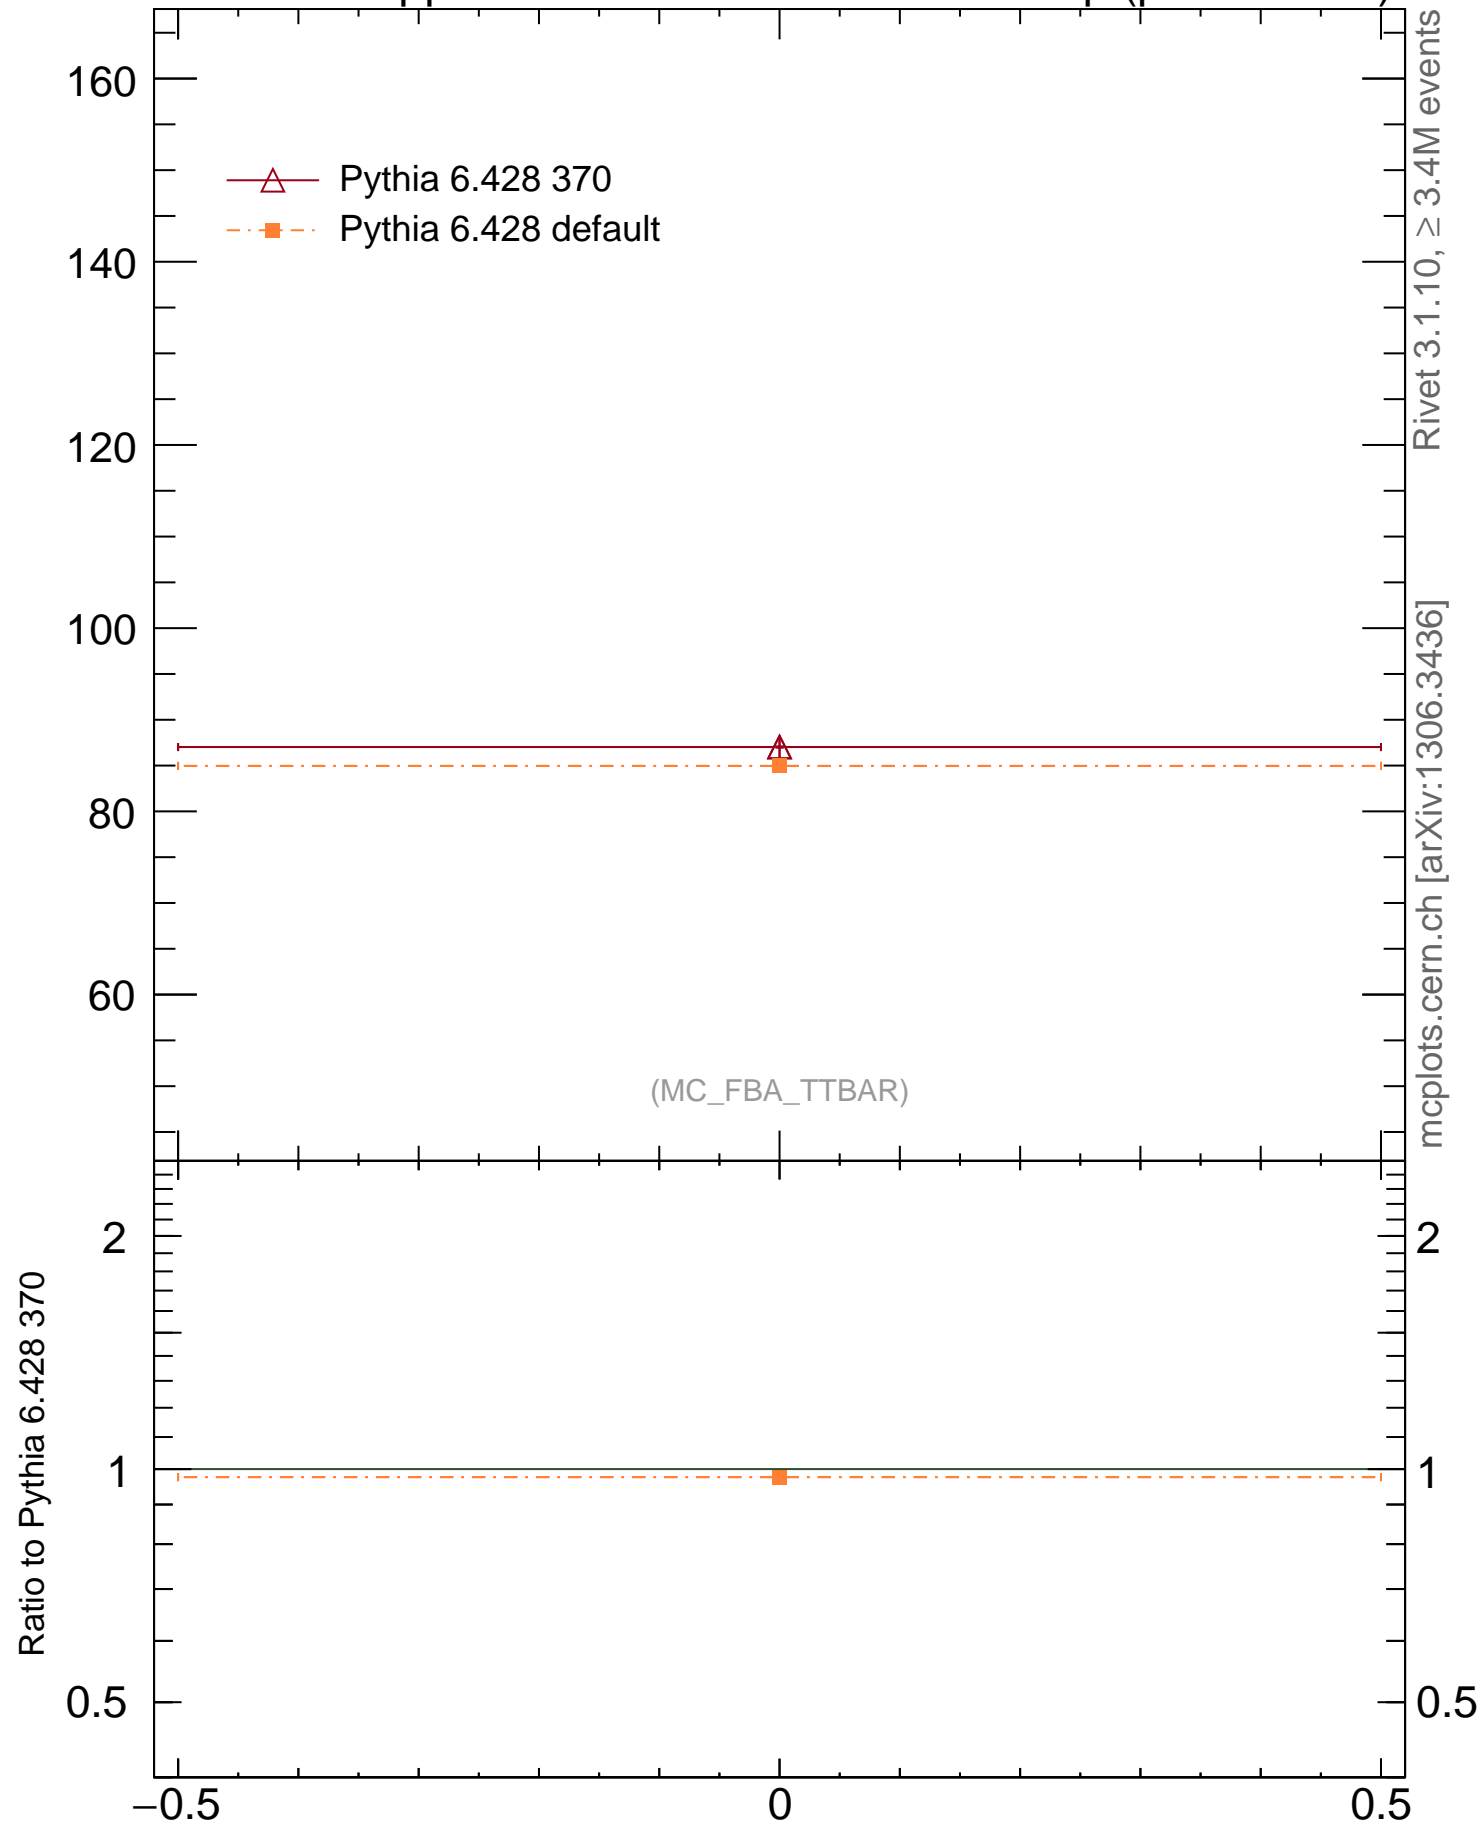

7000 GeV pp

Top (parton level)

mcplots.cern.ch [arXiv:1306.3436]