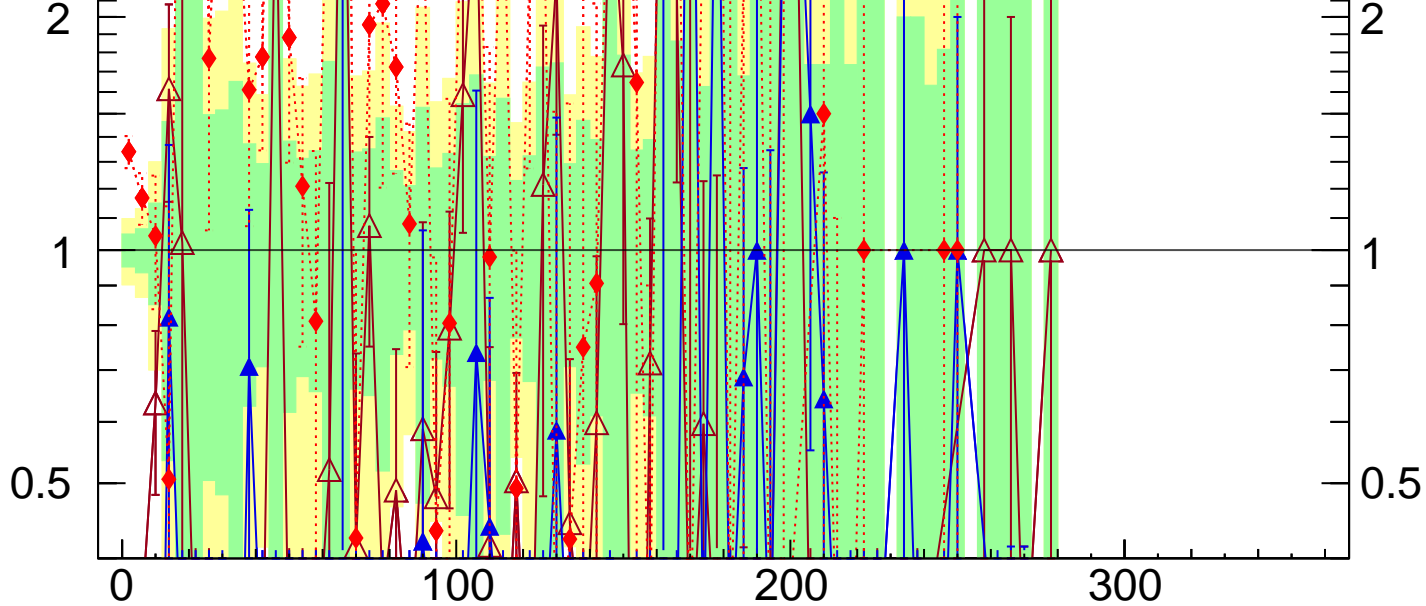

1960 GeV ppbar

Top (parton level)

$p_T$  (ttbar)

- Herwig 7.2.1 default
- △-- Pythia 6.428 370
- ▲-- Pythia 8.308 default
- ◆-- Sherpa 2.2.9 default

Rivet 3.1.10, ≥ 100k events

mcplots.cern.ch [arXiv:1306.3436]

(MC\_FBA\_TTBAR)

Ratio to Herwig 7.2.1 default

2

1

0.5

0

100

200