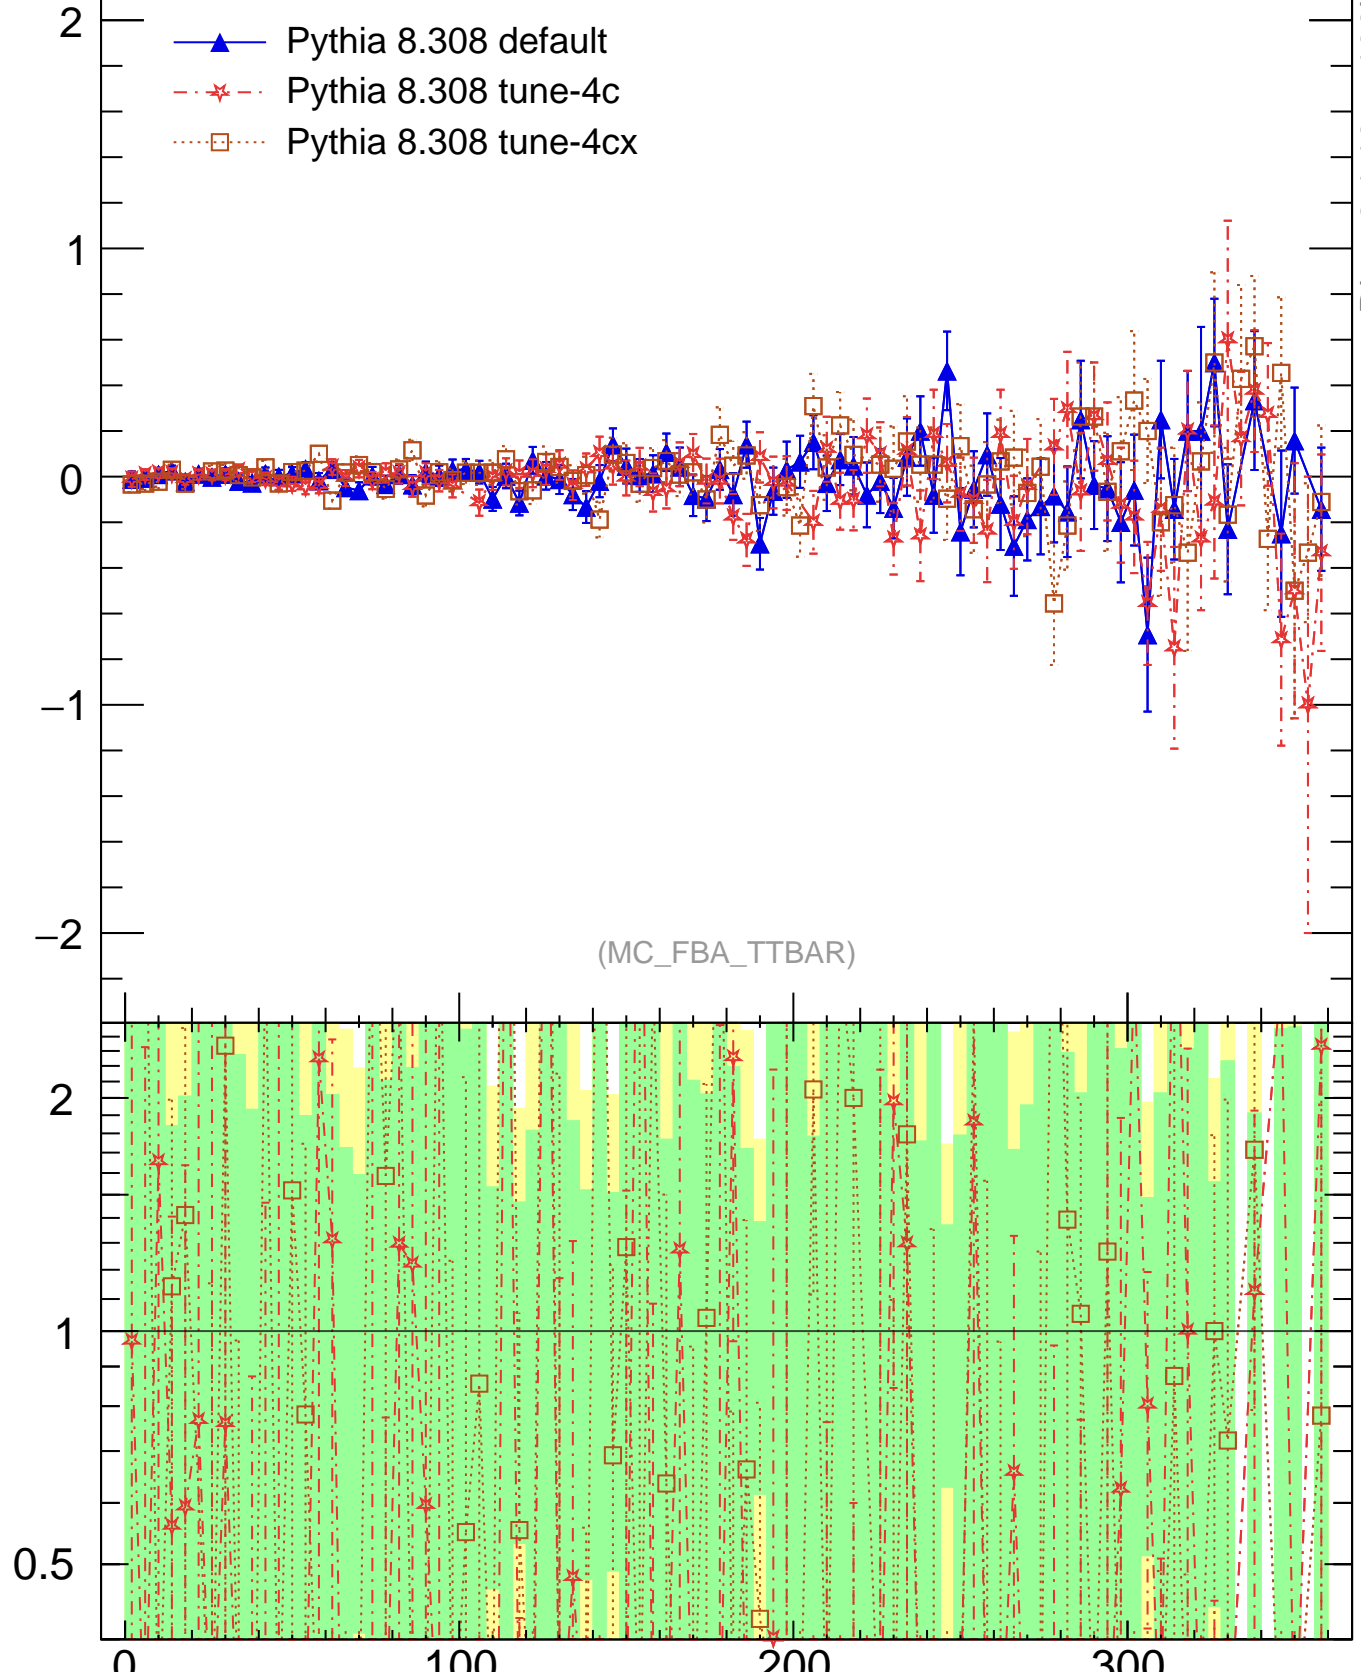

7000 GeV pp

Top (parton level)

$p_T$  (ttbar) ( $M_{tt} > 450$ )

- ▲— Pythia 8.308 default
- - \* - - Pythia 8.308 tune-4c
- ... □ ... Pythia 8.308 tune-4cx

Rivet 3.1.10, ≥ 100k events

mcplots.cern.ch [arXiv:1306.3436]

(MC\_FBA\_TTBAR)

Ratio to Pythia 8.308 default

0

100

200

300

0.5

1