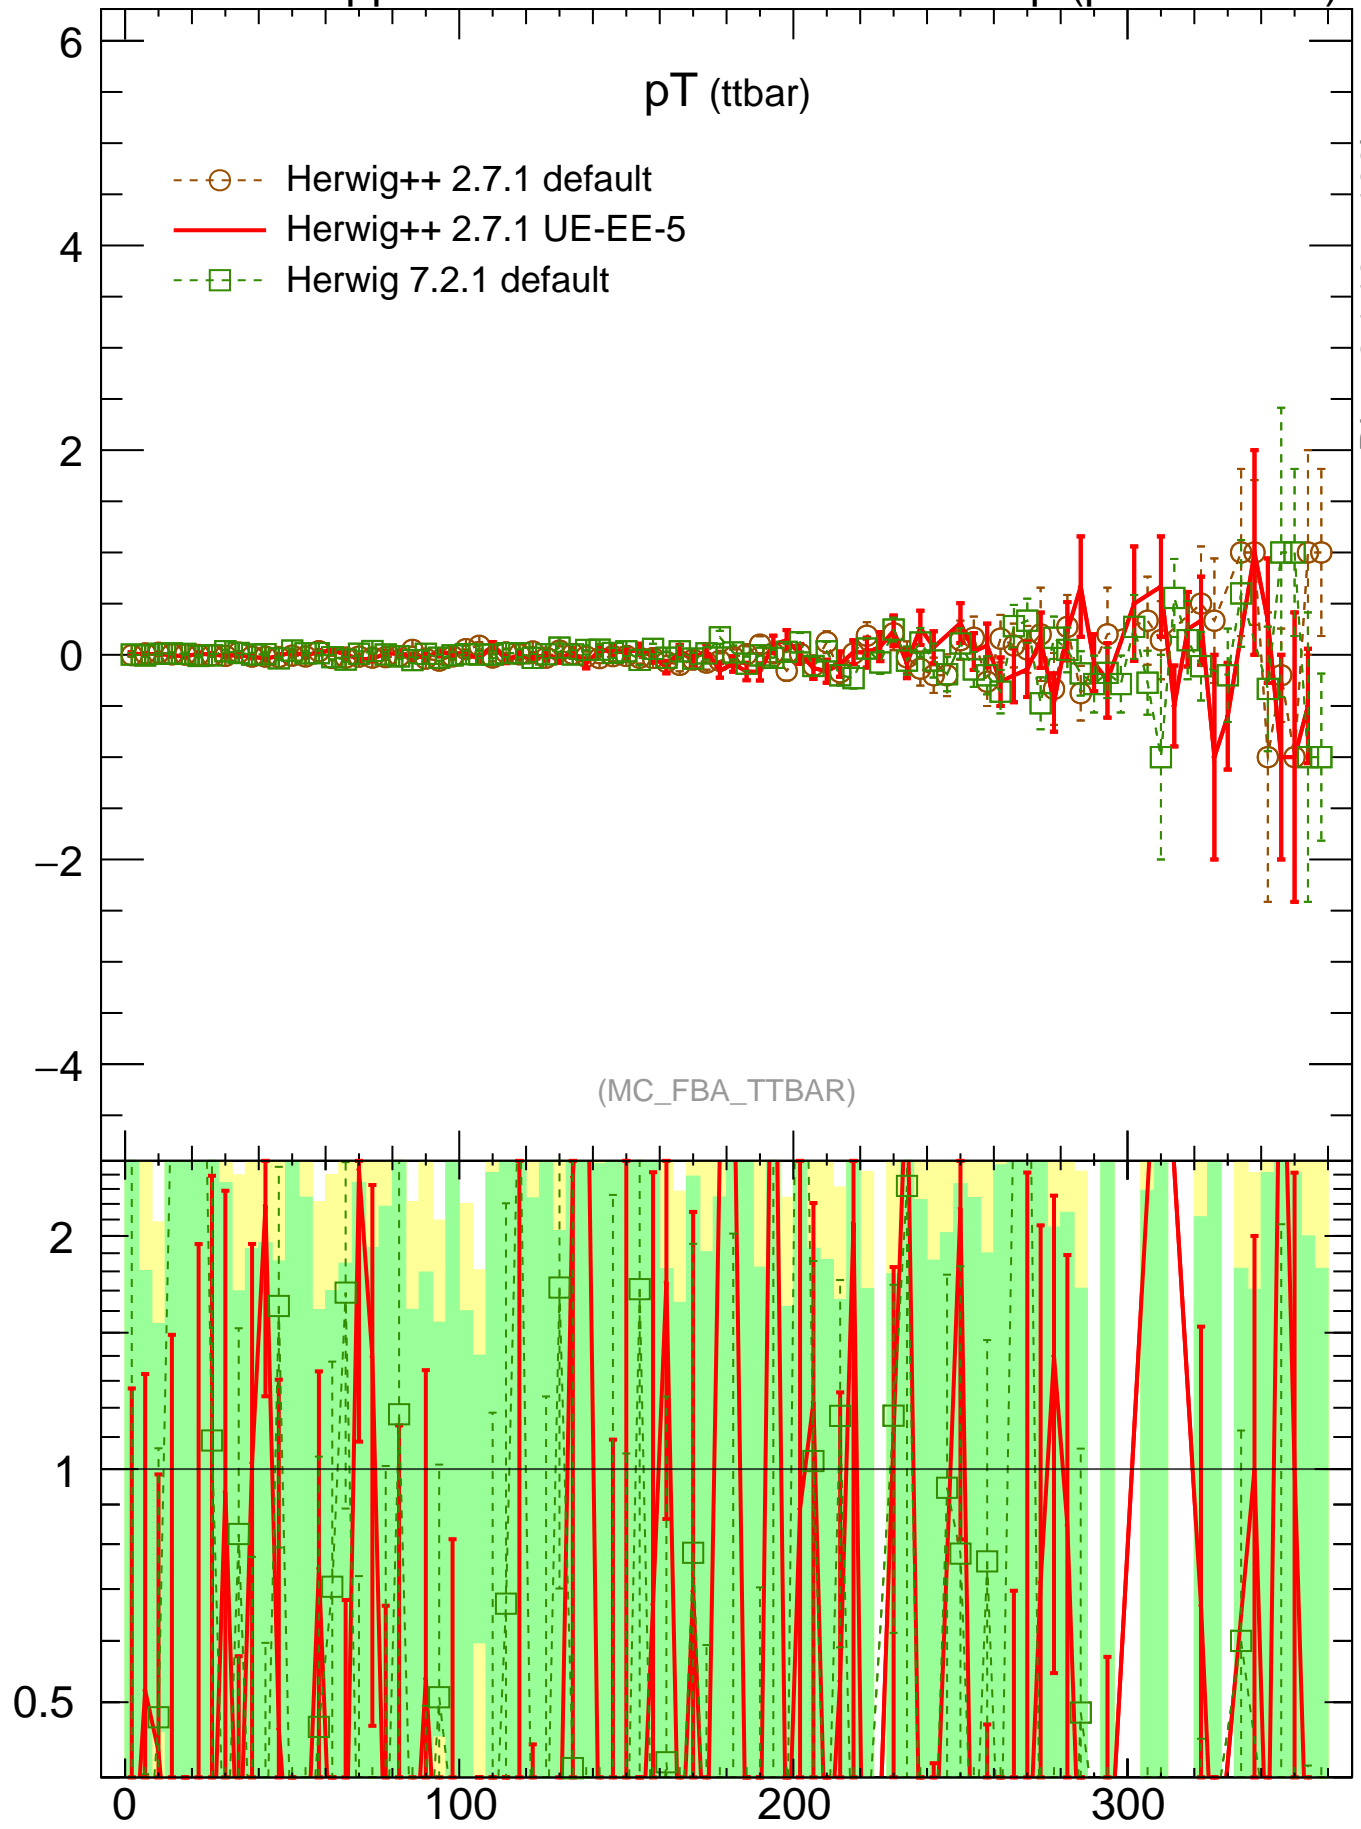

7000 GeV pp

Top (parton level)

p_T (t \bar{t} bar)

- Herwig++ 2.7.1 default
- Herwig++ 2.7.1 UE-EE-5
- Herwig 7.2.1 default

Rivet 3.1.10, $\geq 100k$ events

mcplots.cern.ch [arXiv:1306.3436]

(MC_FBA_TTBAR)

Ratio to Herwig++ 2.7.1 default

0 100 200 300

0.5 1 2

0.5 1 2