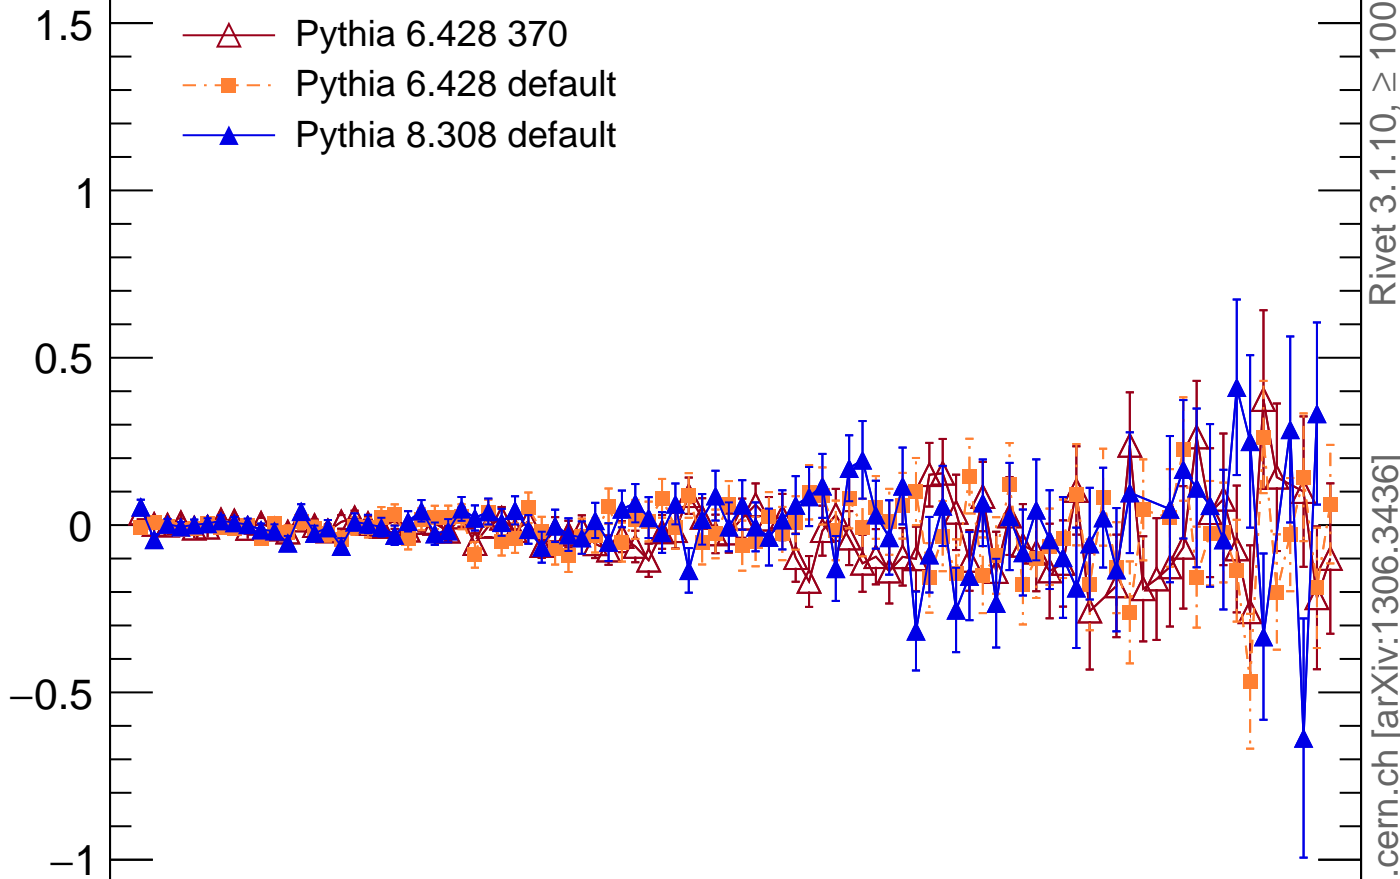

7000 GeV pp

Top (parton level)

$p_T$  (ttbar)

- Pythia 6.428 370
- Pythia 6.428 default
- Pythia 8.308 default

Rivet 3.1.10, ≥ 100k events

mcplots.cern.ch [arXiv:1306.3436]

(MC\_FBA\_TTBAR)

Ratio to Pythia 6.428 370

mcplots.cern.ch [arXiv:1306.3436]