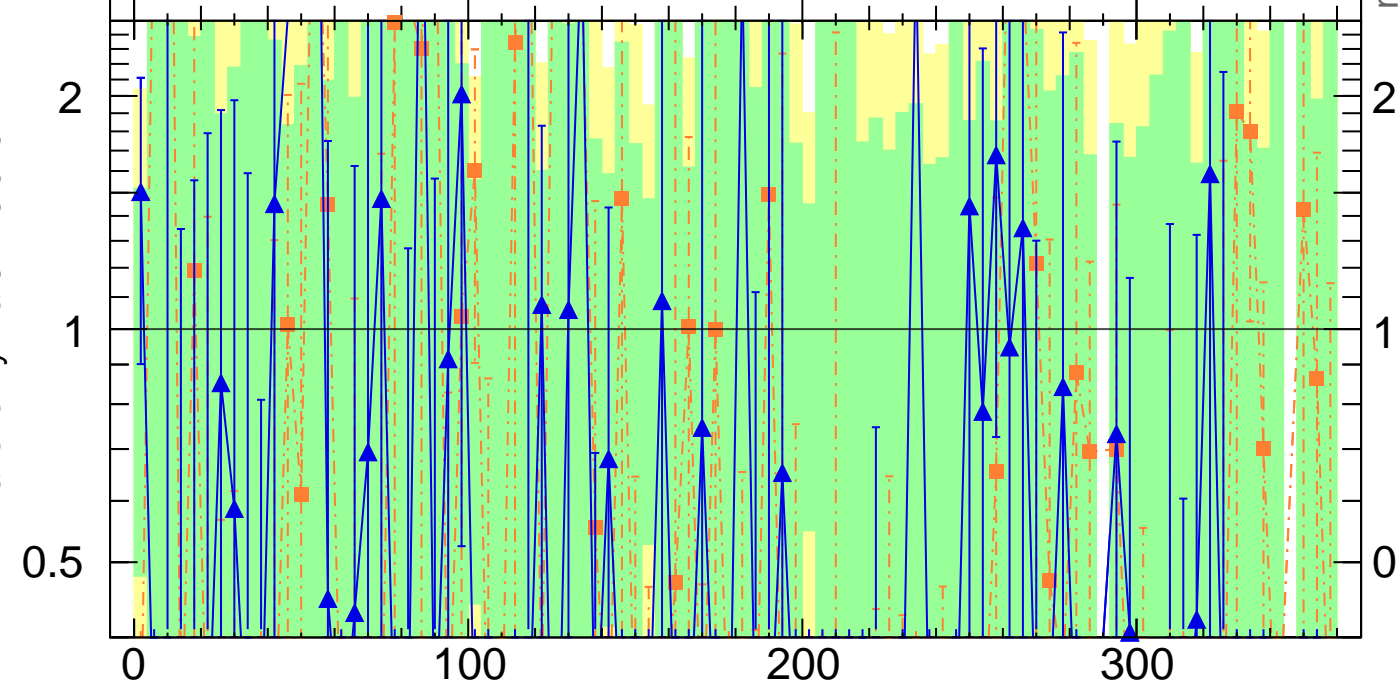

7000 GeV pp

Top (parton level)

$p_T$  (ttbar)

- Pythia 6.428 370
- Pythia 6.428 default
- Pythia 8.308 default

Rivet 3.1.10, ≥ 100k events

mcplots.cern.ch [arXiv:1306.3436]

(MC\_FBA\_TTBAR)

Ratio to Pythia 6.428 370

mcplots.cern.ch [arXiv:1306.3436]