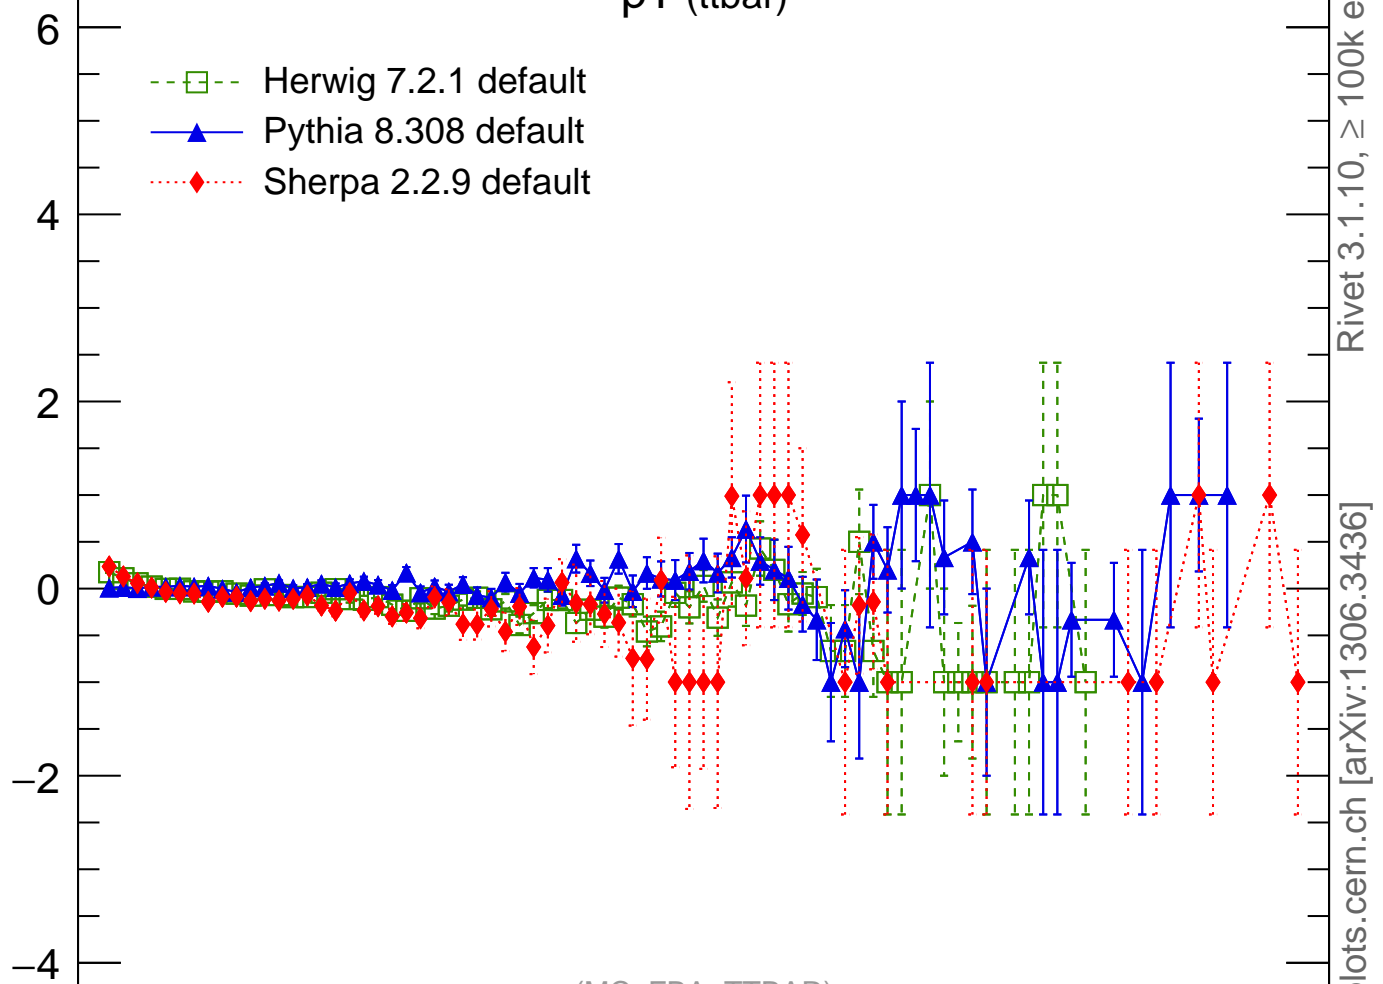

1960 GeV ppbar

Top (parton level)

p_T (ttbar)

- Herwig 7.2.1 default
- ▲--- Pythia 8.308 default
- ◆--- Sherpa 2.2.9 default

Rivet 3.1.10, ≥ 100k events

mcplots.cern.ch [arXiv:1306.3436]

(MC_FBA_TTBAR)

Ratio to Herwig 7.2.1 default

0 100 200 300