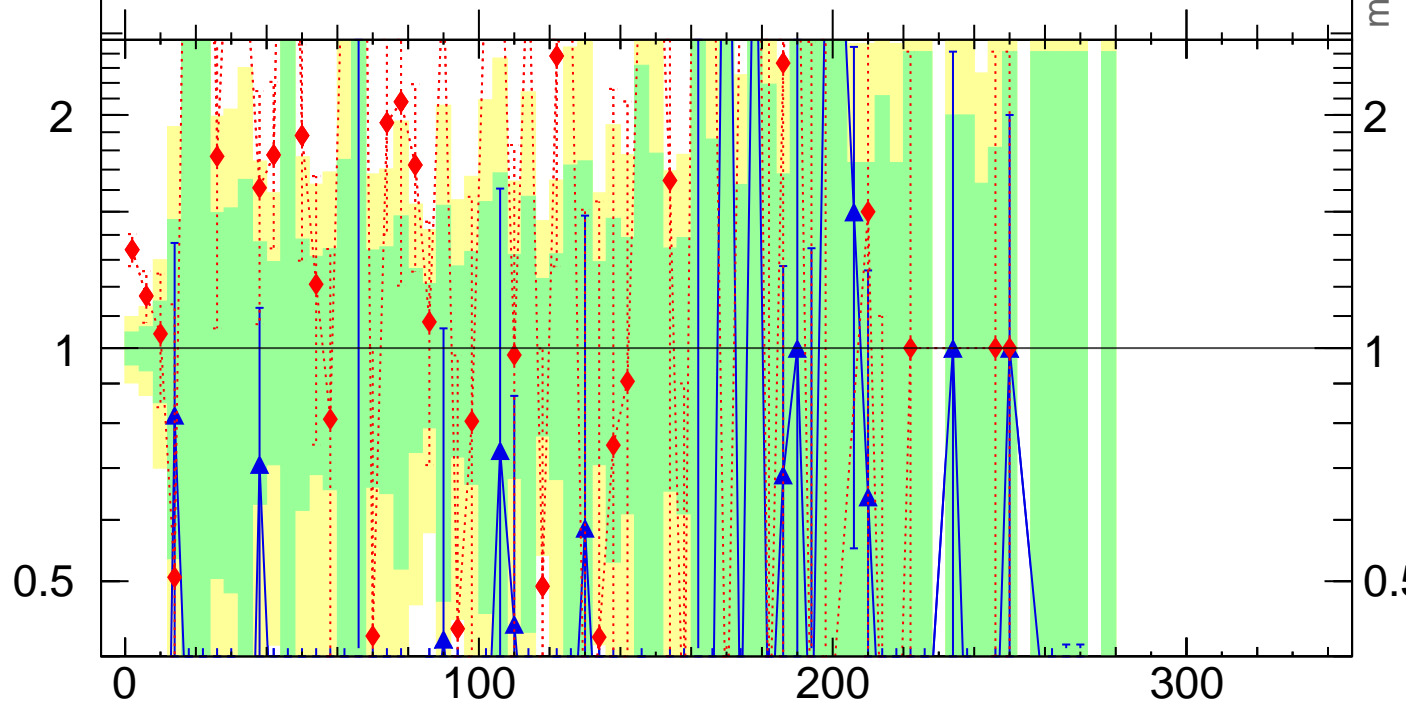

1960 GeV ppbar

Top (parton level)

p_T (ttbar)

- Herwig 7.2.1 default
- ▲--- Pythia 8.308 default
- ◆--- Sherpa 2.2.9 default

Rivet 3.1.10, ≥ 100k events

mcplots.cern.ch [arXiv:1306.3436]

(MC_FBA_TTBAR)

Ratio to Herwig 7.2.1 default

0 100 200 300