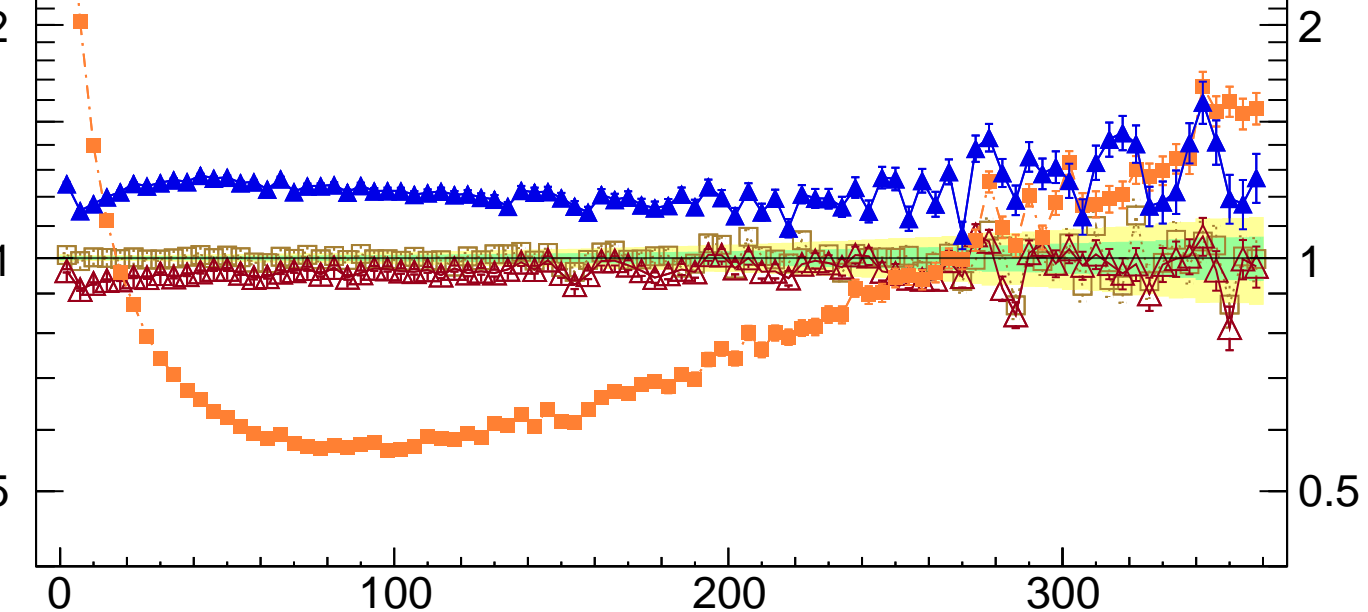

7000 GeV pp

Top (parton level)

 p_T (ttbar) ($d\gamma < 0$)

10

1

 10^{-1} 10^{-2} 10^{-3}

- Pythia 6.428 345
- ◇- Pythia 6.428 346
- △- Pythia 6.428 370
- Pythia 6.428 default
- ▲- Pythia 8.308 default

(MC_FBA_TTBAR)

2

1

0.5

Rivet 3.1.10, $\geq 2.8M$ events

mcplots.cern.ch [arXiv:1306.3436]

2

1

0.5