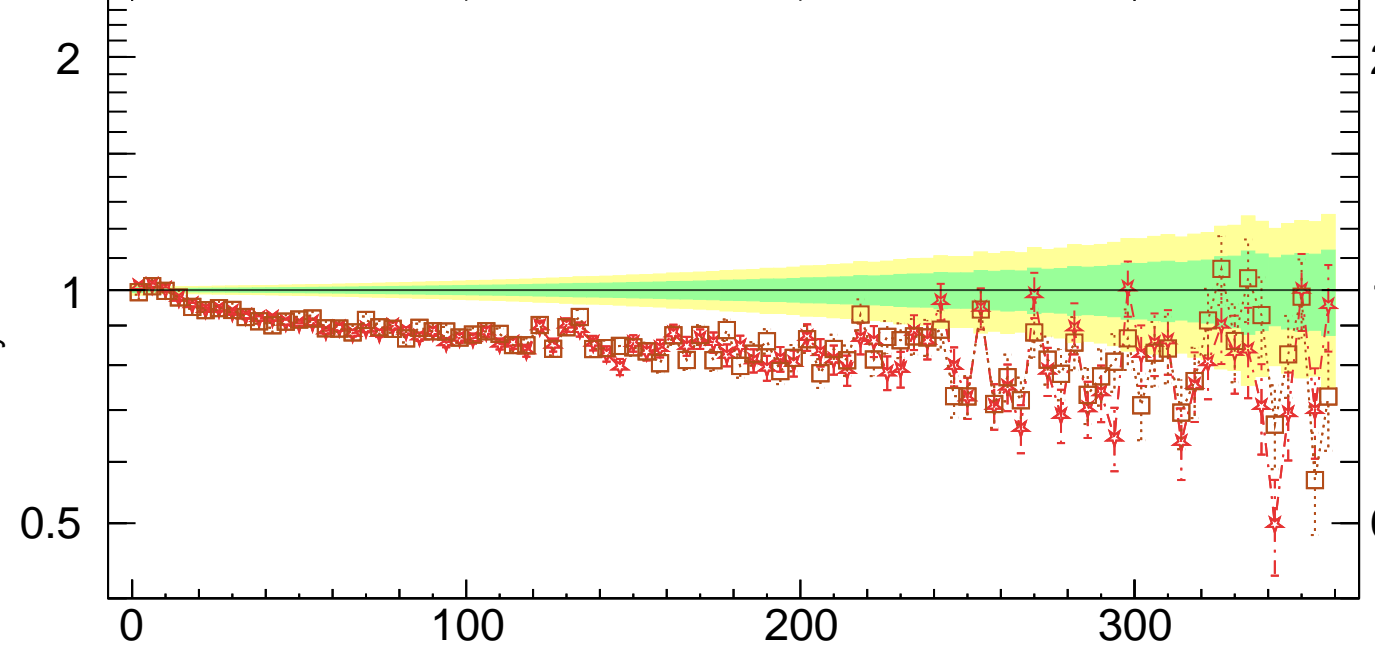

7000 GeV pp

Top (parton level)

p_T (ttbar) ($M_{tt} < 450$ $dy < 0$)

Rivet 3.1.10, $\geq 3.1M$ events

mcplots.cern.ch [arXiv:1306.3436]

- Pythia 8.308 default
- Pythia 8.308 tune-4c
- Pythia 8.308 tune-4cx

(MC_FBA_TTBAR)

Ratio to Pythia 8.308 default

2

1

0.5