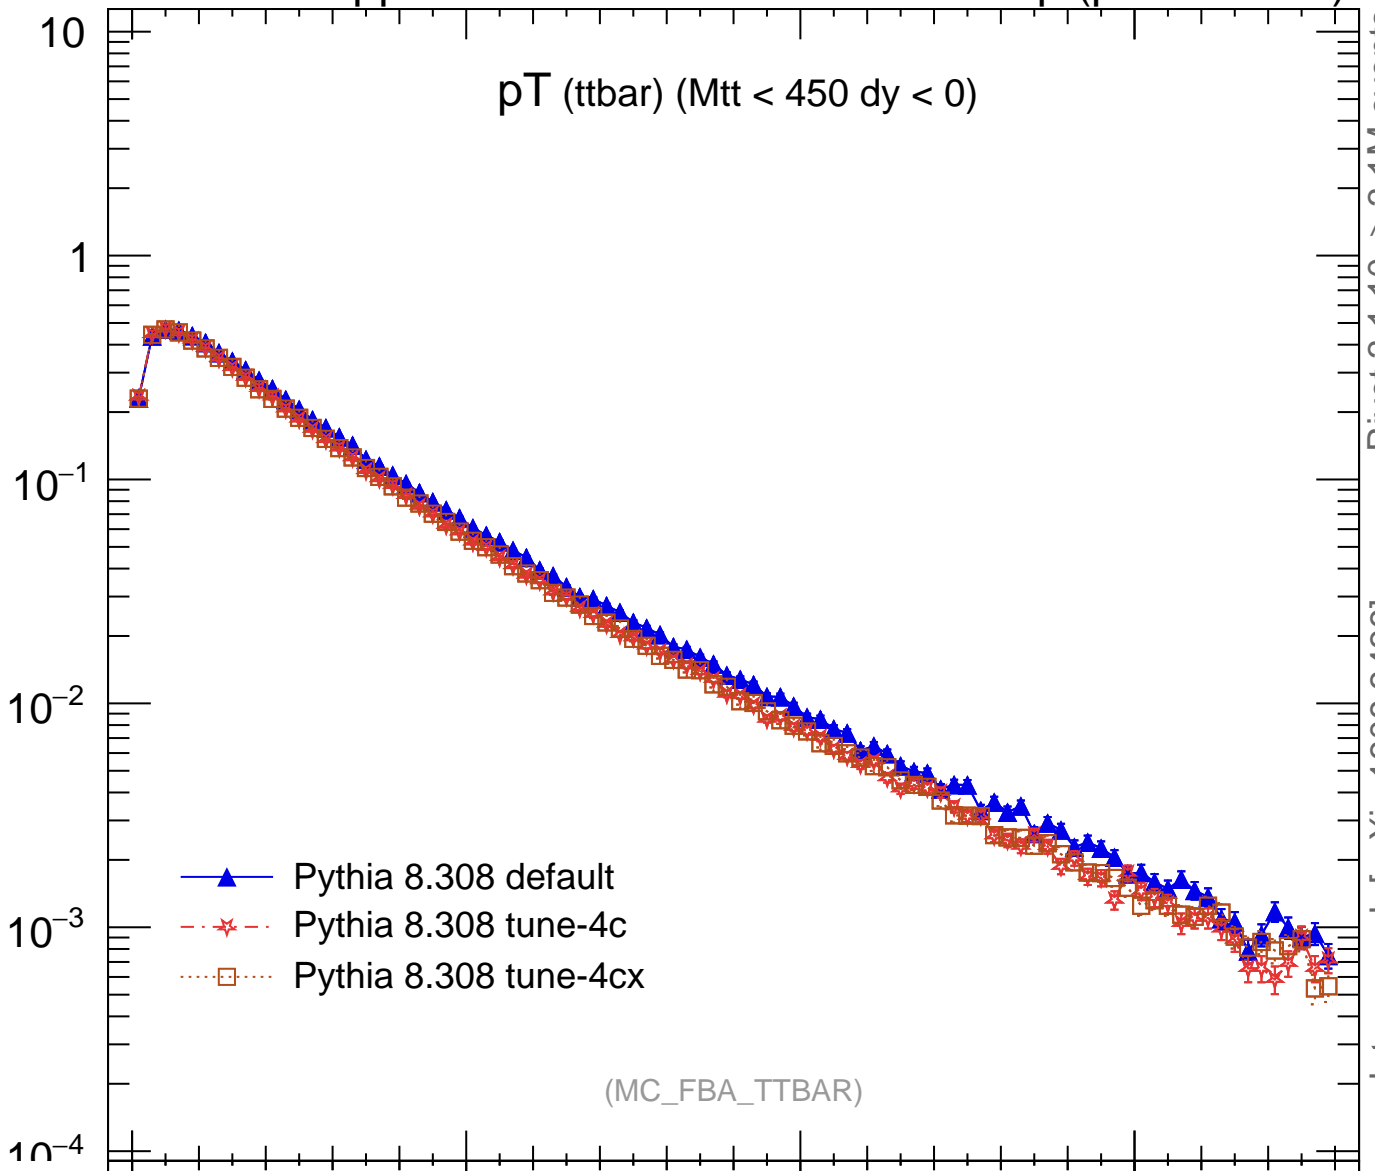

7000 GeV pp

Top (parton level)

p_T (ttbar) ($M_{tt} < 450$ $dy < 0$)

Rivet 3.1.10, $\geq 3.1M$ events

mcplots.cern.ch [arXiv:1306.3436]

- Pythia 8.308 default
- Pythia 8.308 tune-4c
- Pythia 8.308 tune-4cx

(MC_FBA_TTBAR)

Ratio to Pythia 8.308 default

2

1

0.5