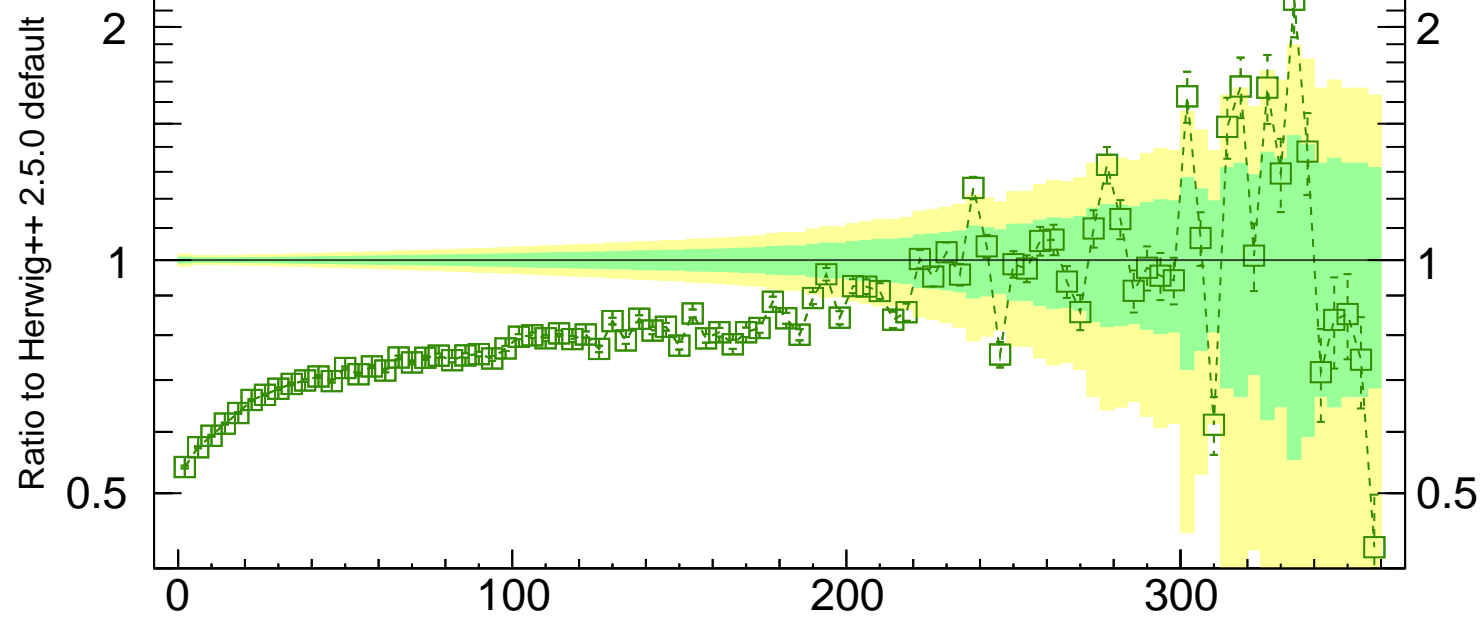

7000 GeV pp

Top (parton level)

$p_T$  (ttbar) ( $d_y < 0$ )

Rivet 3.1.10,  $\geq 600k$  events  
mcplots.cern.ch [arXiv:1306.3436]