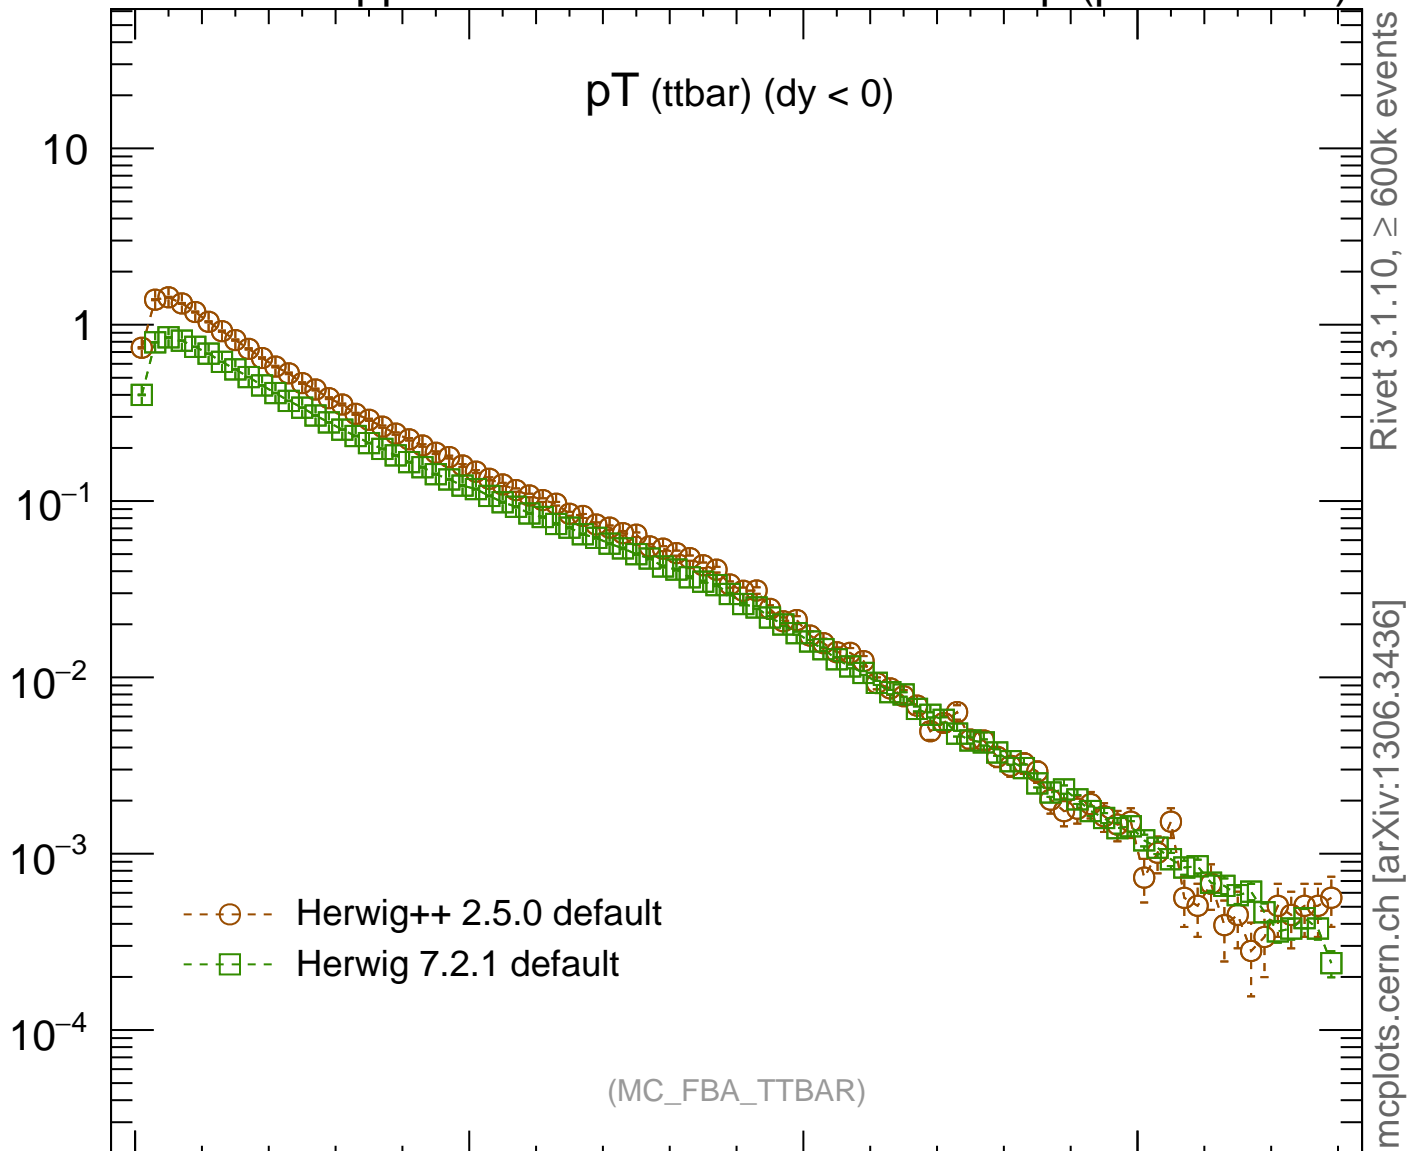

7000 GeV pp

Top (parton level)

$p_T$  (ttbar) ( $d_y < 0$ )

Rivet 3.1.10,  $\geq 600k$  events  
mcplots.cern.ch [arXiv:1306.3436]