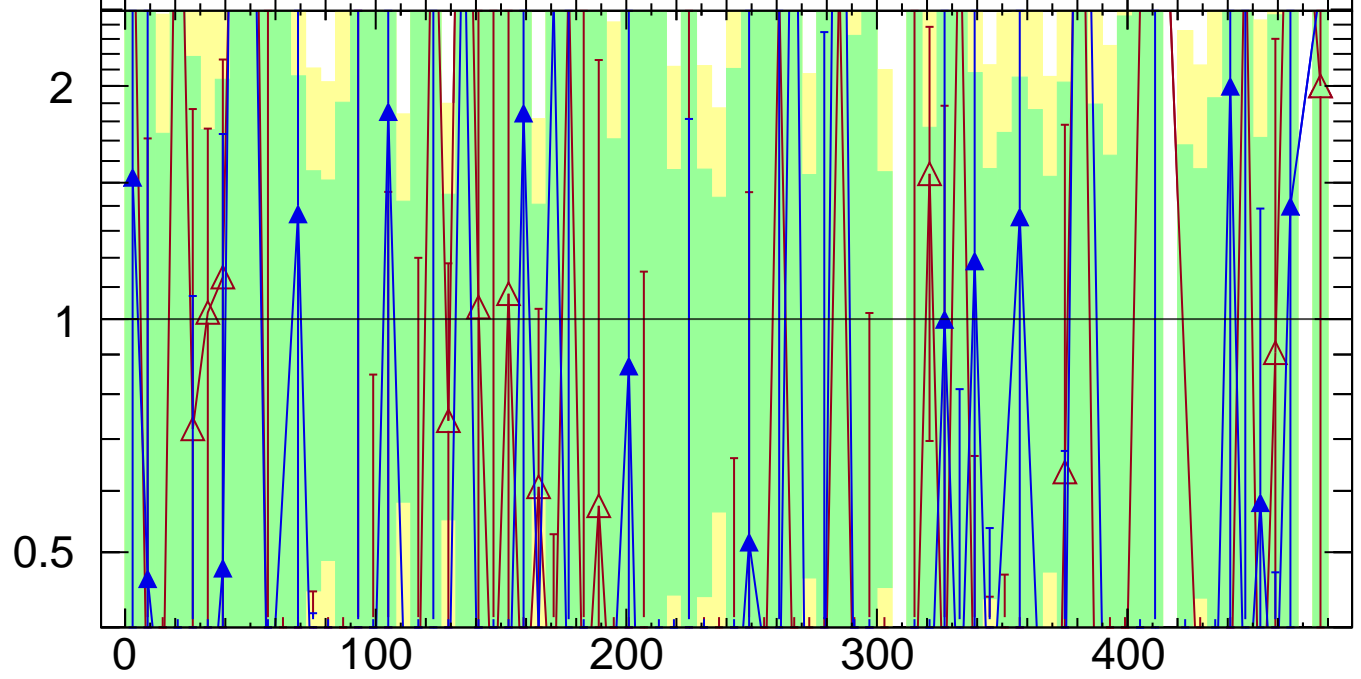

7000 GeV pp

Top (parton level)

$p_T$  (top)

- Herwig 7.2.1 softTune
- Pythia 6.428 370
- Pythia 8.308 default

Rivet 3.1.10,  $\geq 100k$  events

mcplots.cern.ch [arXiv:1306.3436]

(MC\_FBA\_TTBAR)

Ratio to Herwig 7.2.1 softTune

0 100 200 300 400

0.5 1 2