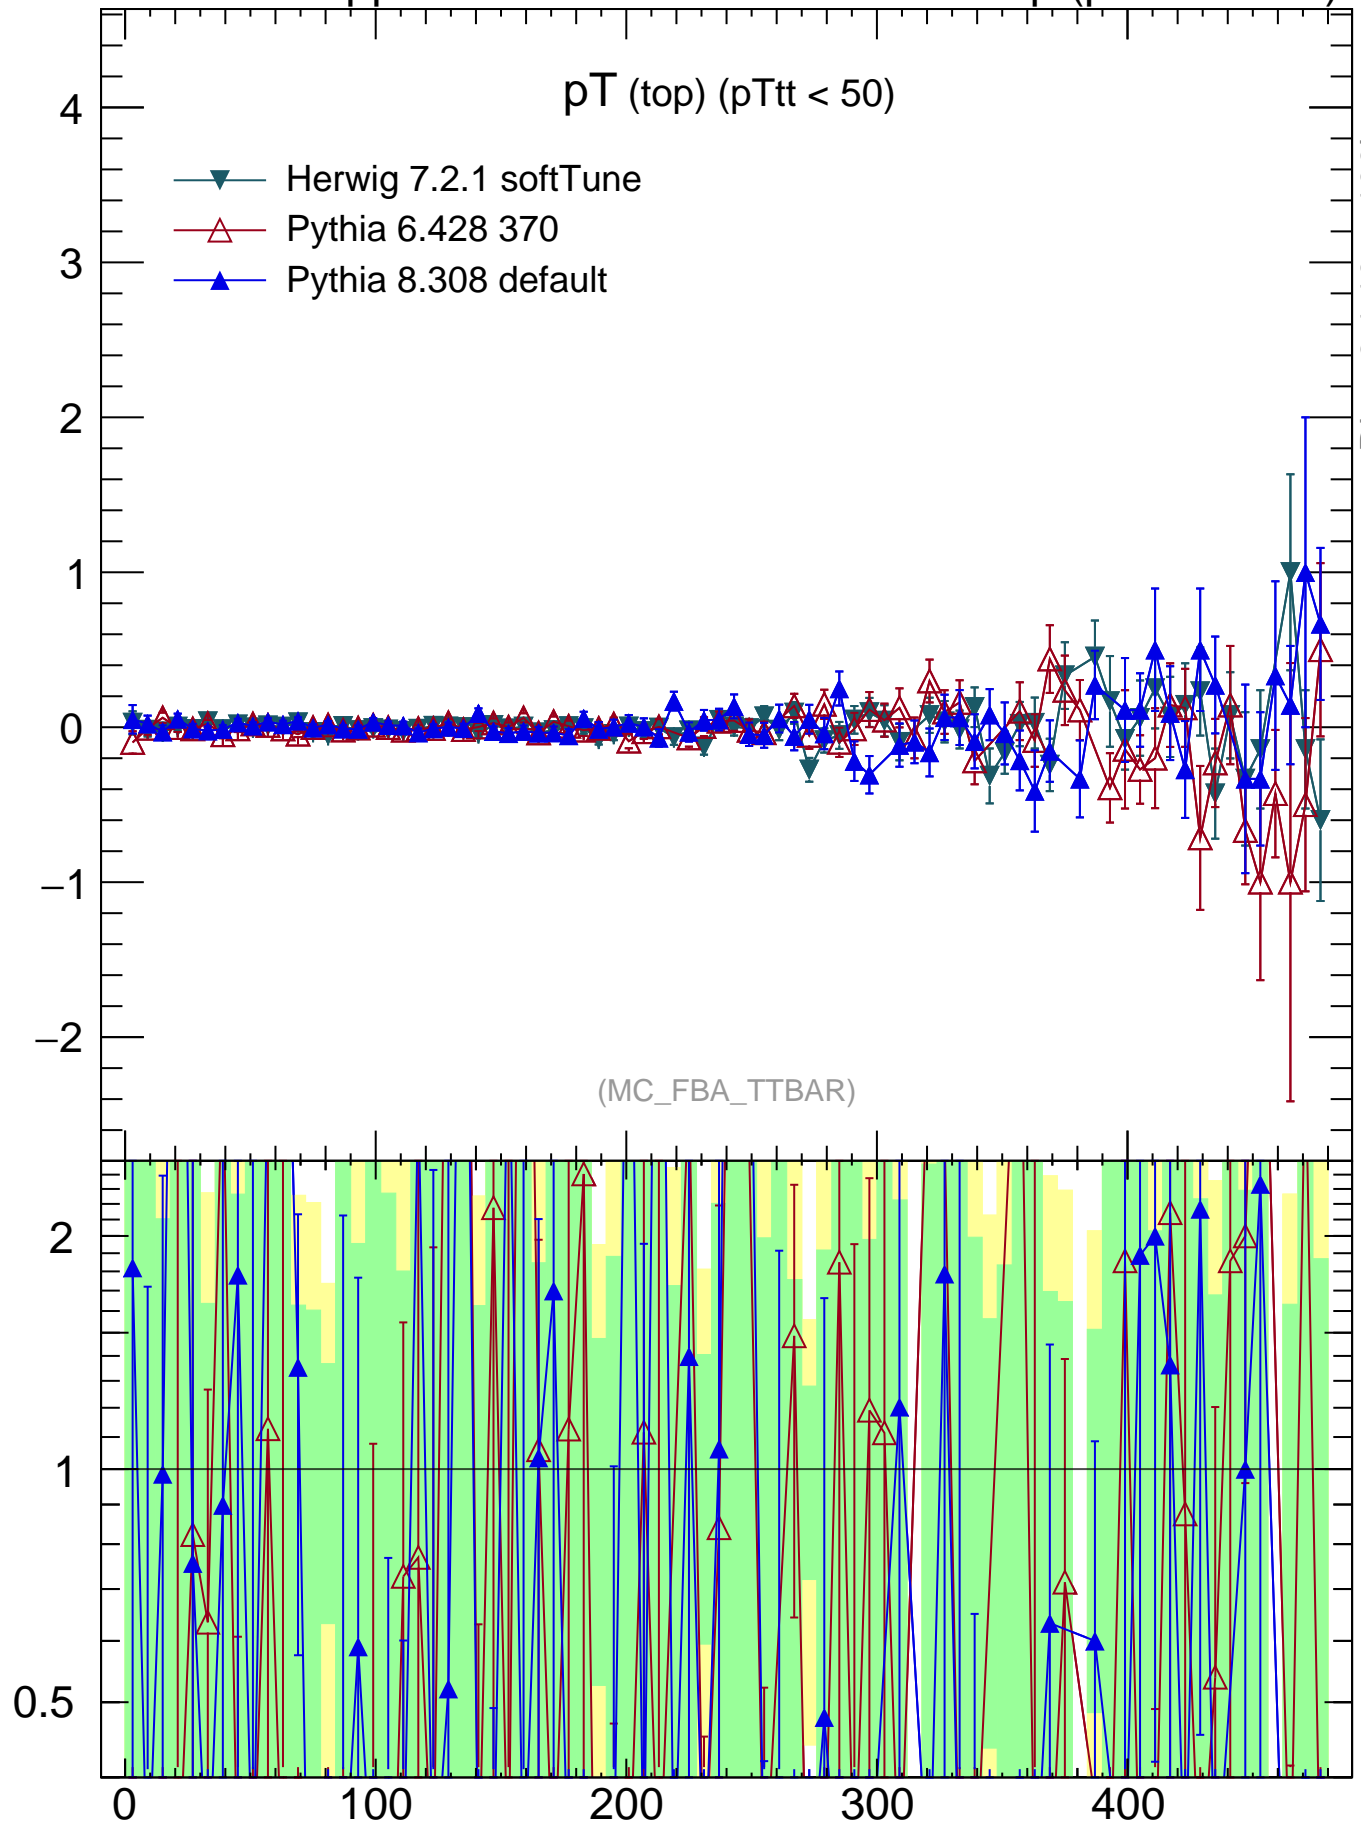

7000 GeV pp

Top (parton level)

p_T (top) ($p_{Ttt} < 50$)

- Herwig 7.2.1 softTune
- Pythia 6.428 370
- Pythia 8.308 default

Rivet 3.1.10, $\geq 100k$ events

mcplots.cern.ch [arXiv:1306.3436]

(MC_FBA_TTBAR)

Ratio to Herwig 7.2.1 softTune

0 100 200 300 400

0.5 1 2