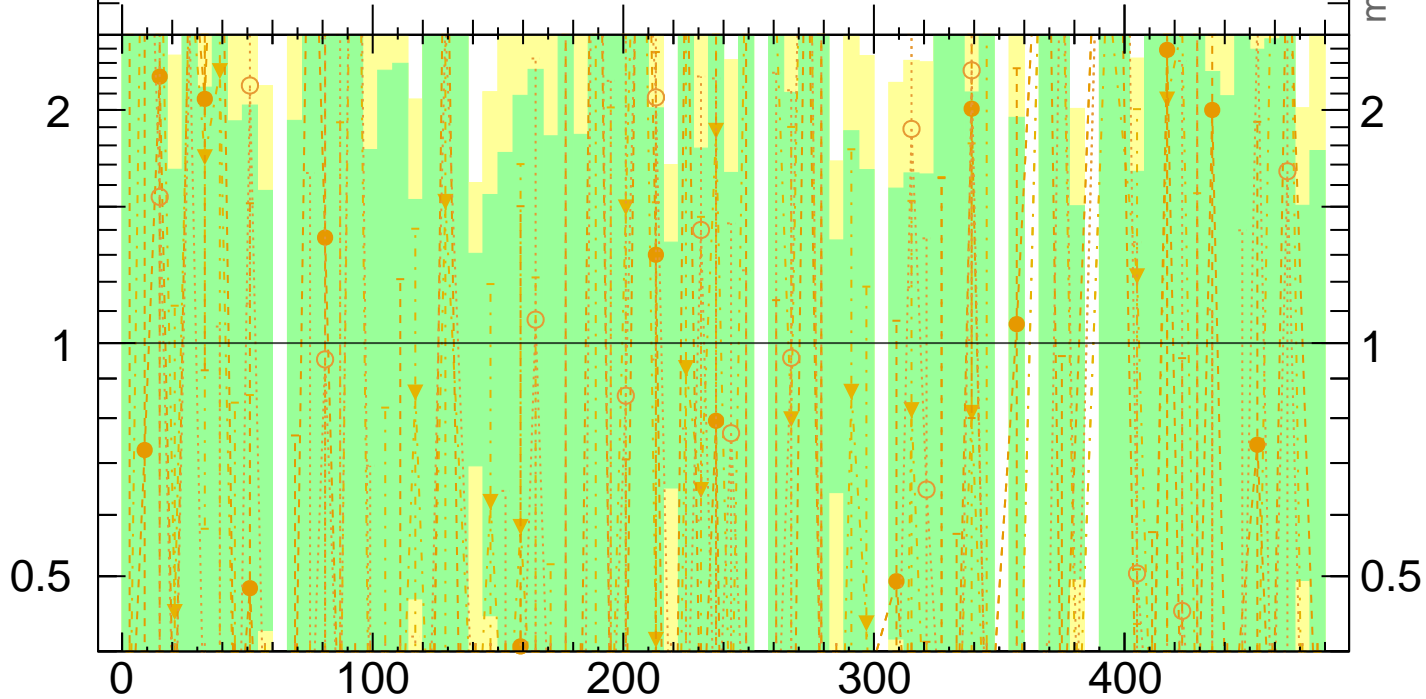

7000 GeV pp

Top (parton level)

pT (top)

- Pythia 8.308 default
- Pythia 8.308 tune-1
- Pythia 8.308 tune-2c
- Pythia 8.308 tune-2m

Rivet 3.1.10, $\geq 100k$ events

mcplots.cern.ch [arXiv:1306.3436]

(MC_FBA_TTBAR)

Ratio to Pythia 8.308 default

3
2
1
0
-1
2
1
0.5