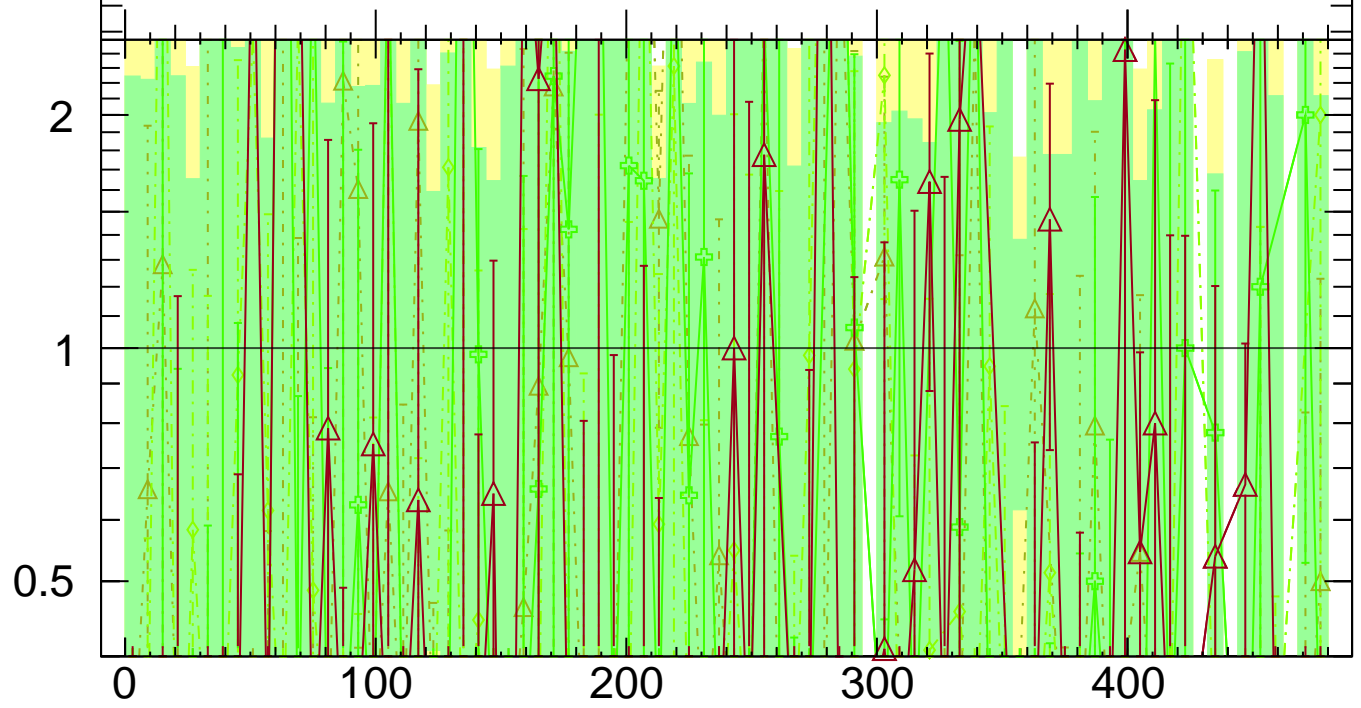

7000 GeV pp

Top (parton level)

p_T (top) ($p_{Tt} < 50$)

Rivet 3.1.10, $\geq 100k$ events

mcplots.cern.ch [arXiv:1306.3436]

- Pythia 6.428 346
- Pythia 6.428 347
- Pythia 6.428 348
- Pythia 6.428 349
- Pythia 6.428 370

(MC_FBA_TTBAR)

Ratio to Pythia 6.428 346

Ratio to Pythia 6.428 346