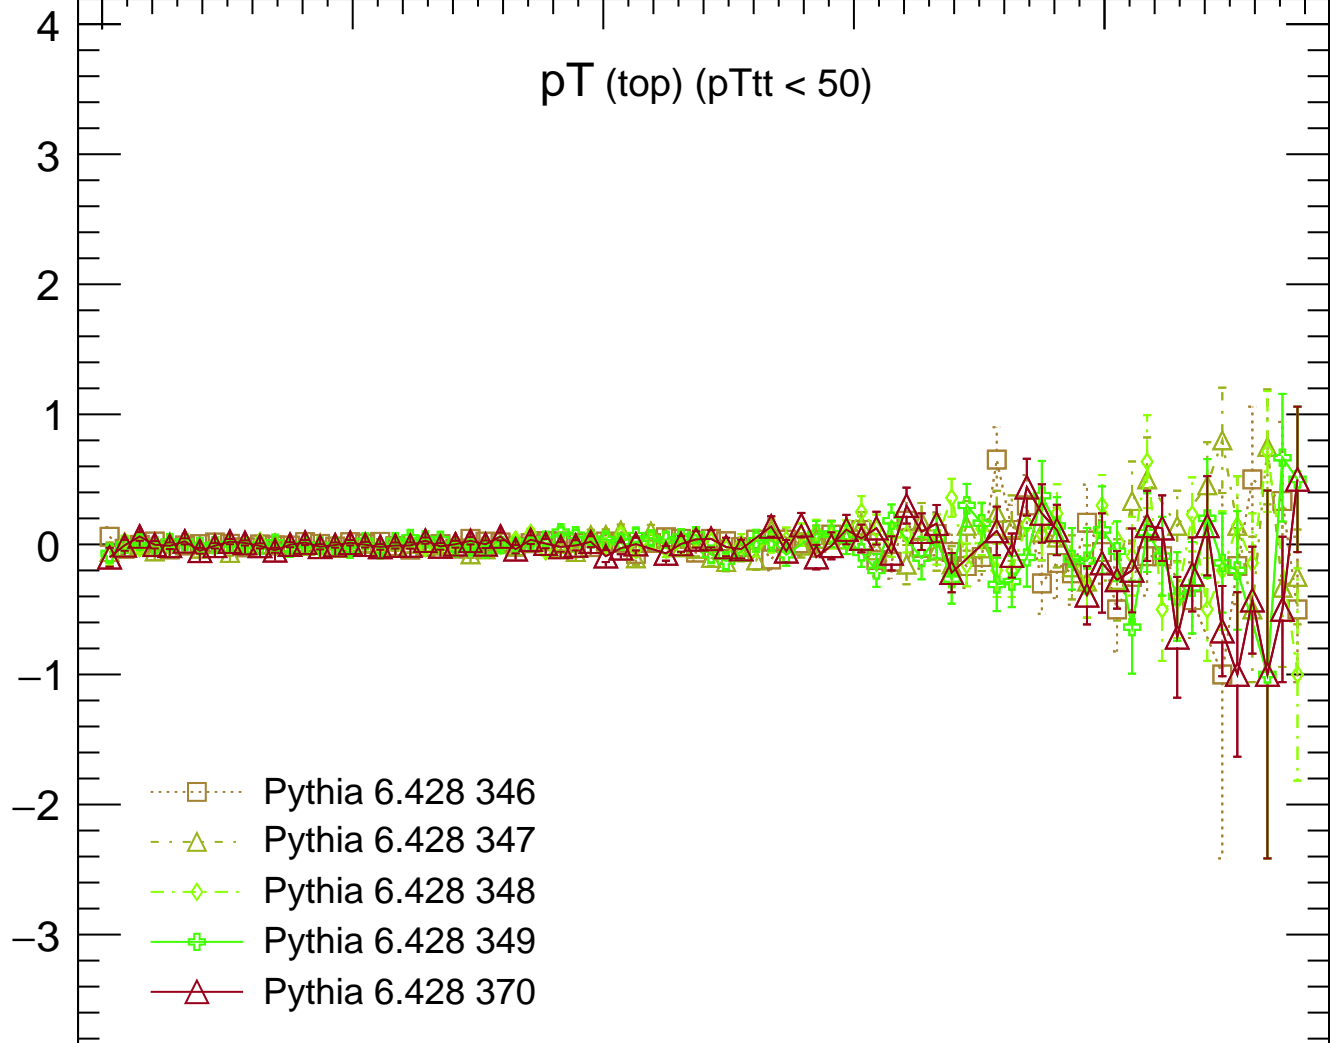

7000 GeV pp

Top (parton level)

p_T (top) ($p_{Tt} < 50$)

Rivet 3.1.10, $\geq 100k$ events

mcplots.cern.ch [arXiv:1306.3436]

- Pythia 6.428 346
- Pythia 6.428 347
- Pythia 6.428 348
- Pythia 6.428 349
- Pythia 6.428 370

(MC_FBA_TTBAR)

Ratio to Pythia 6.428 346

Ratio to Pythia 6.428 346