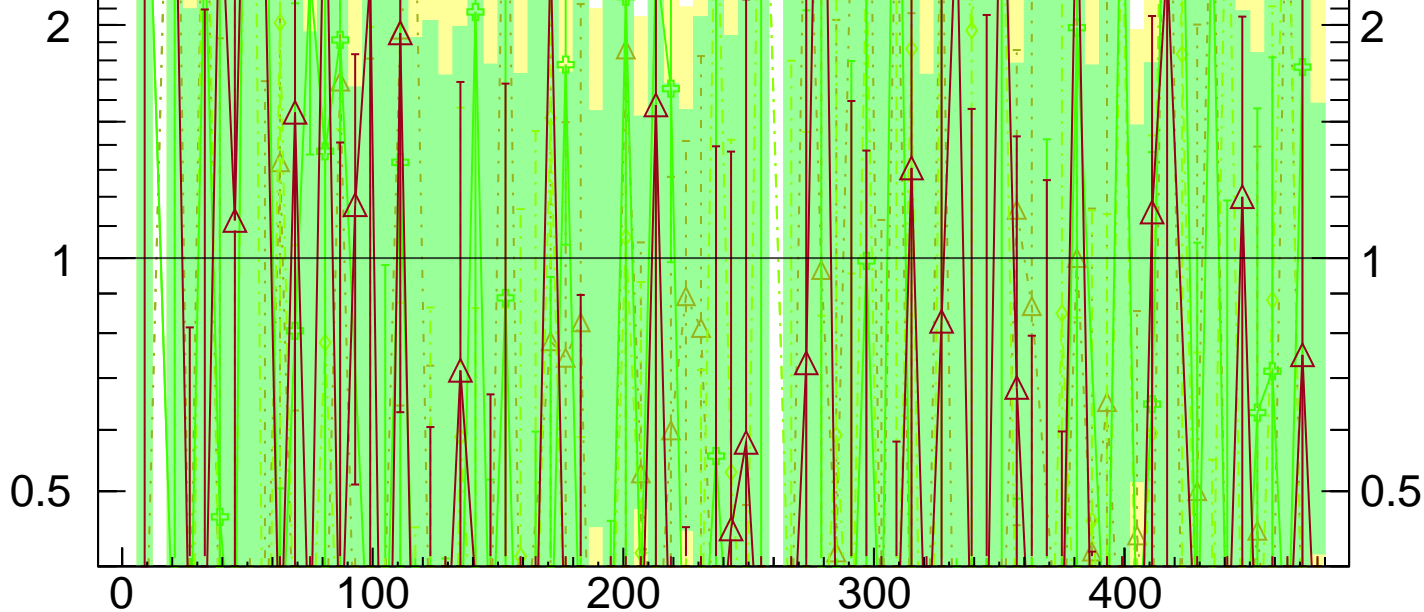

7000 GeV pp

Top (parton level)

p_T (top) ($M_{tt} > 450$)

- Pythia 6.428 346
- Pythia 6.428 347
- Pythia 6.428 348
- Pythia 6.428 349
- Pythia 6.428 370

Rivet 3.1.10, $\geq 100k$ events

mcplots.cern.ch [arXiv:1306.3436]

1.5
1
0.5
0
-0.5
-1
-1.5

(MC_FBA_TTBAR)

Ratio to Pythia 6.428 346

2
1
0.5