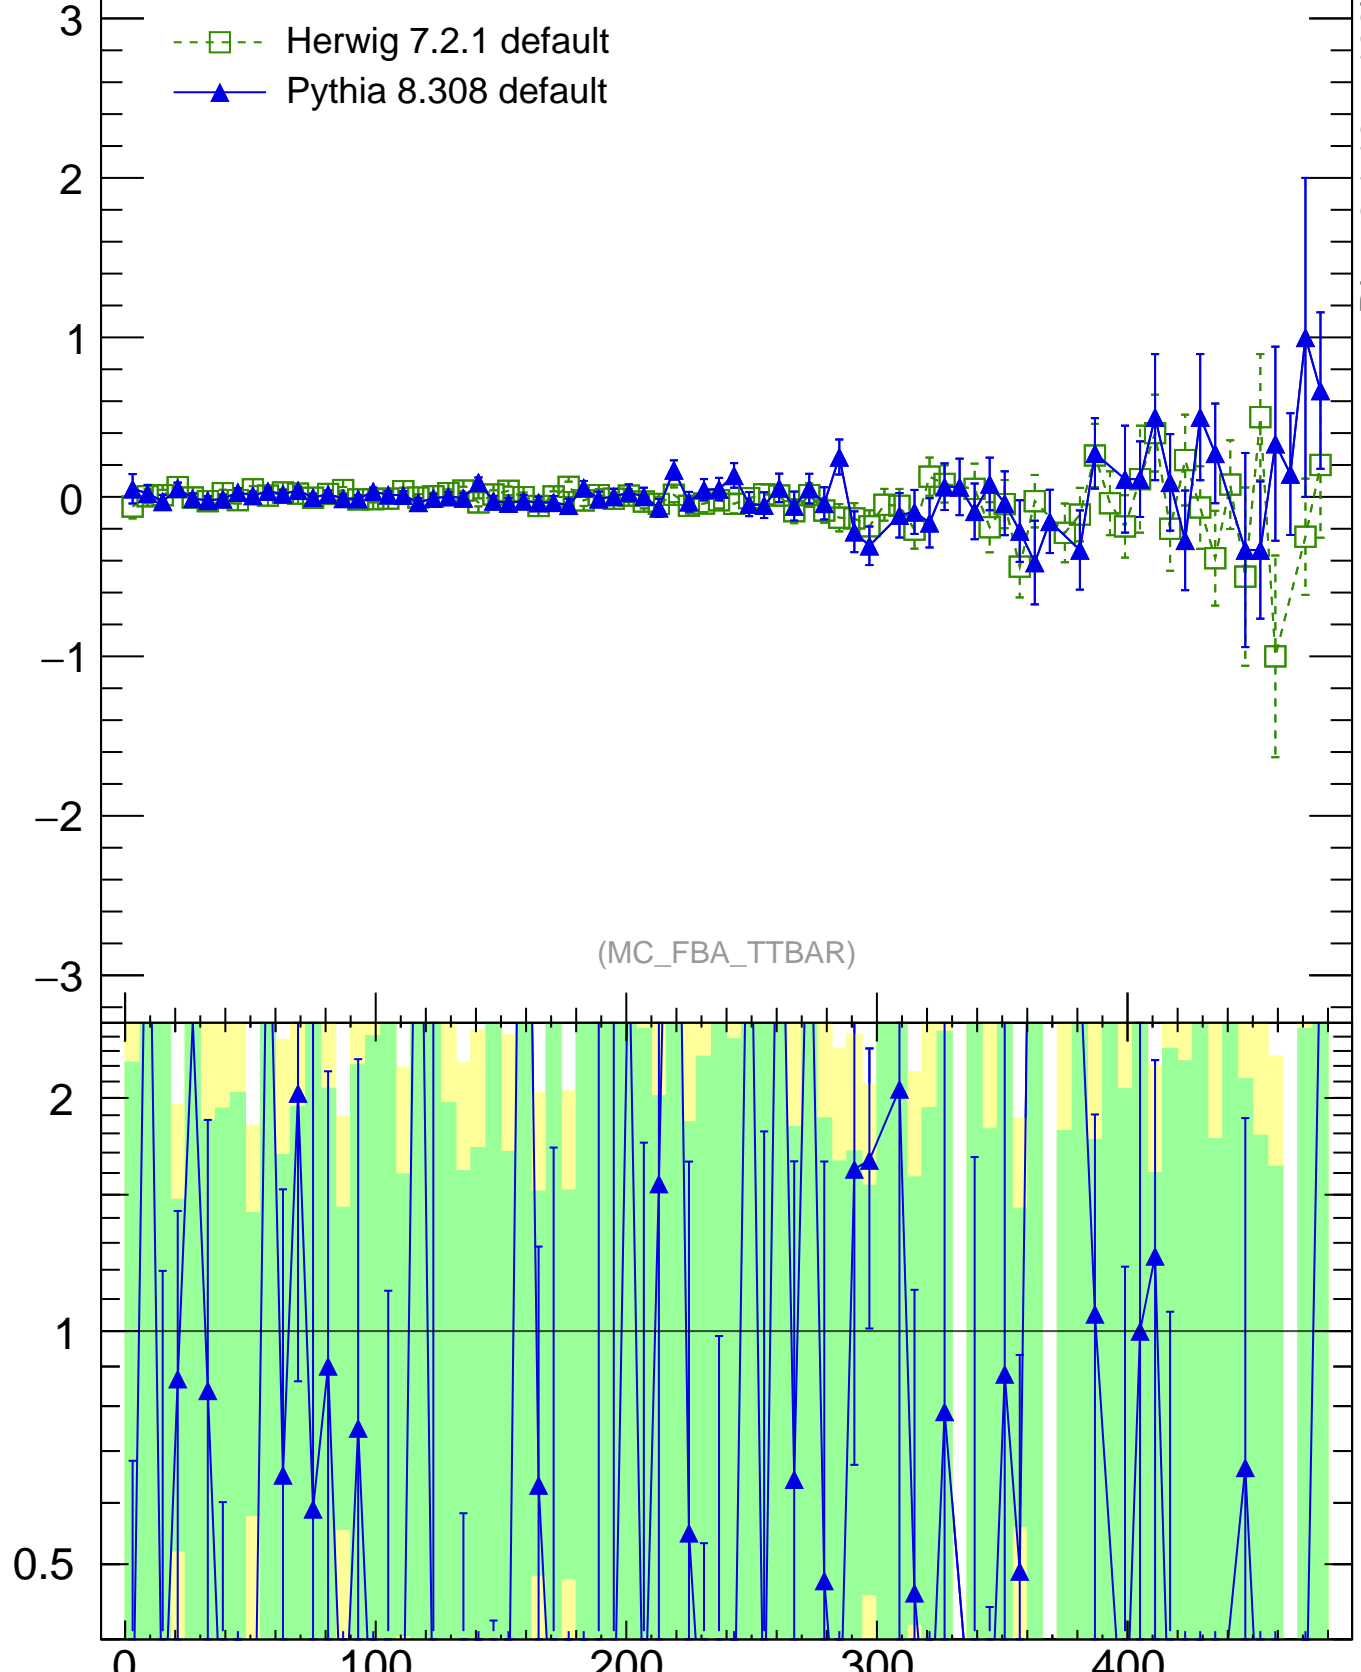

7000 GeV pp

Top (parton level)

p_T (top) ($p_{Ttt} < 50$)

- Herwig 7.2.1 default
- ▲--- Pythia 8.308 default

Rivet 3.1.10, $\geq 100k$ events

mcplots.cern.ch [arXiv:1306.3436]

(MC_FBA_TTBAR)

Ratio to Herwig 7.2.1 default

Ratio to Herwig 7.2.1 default