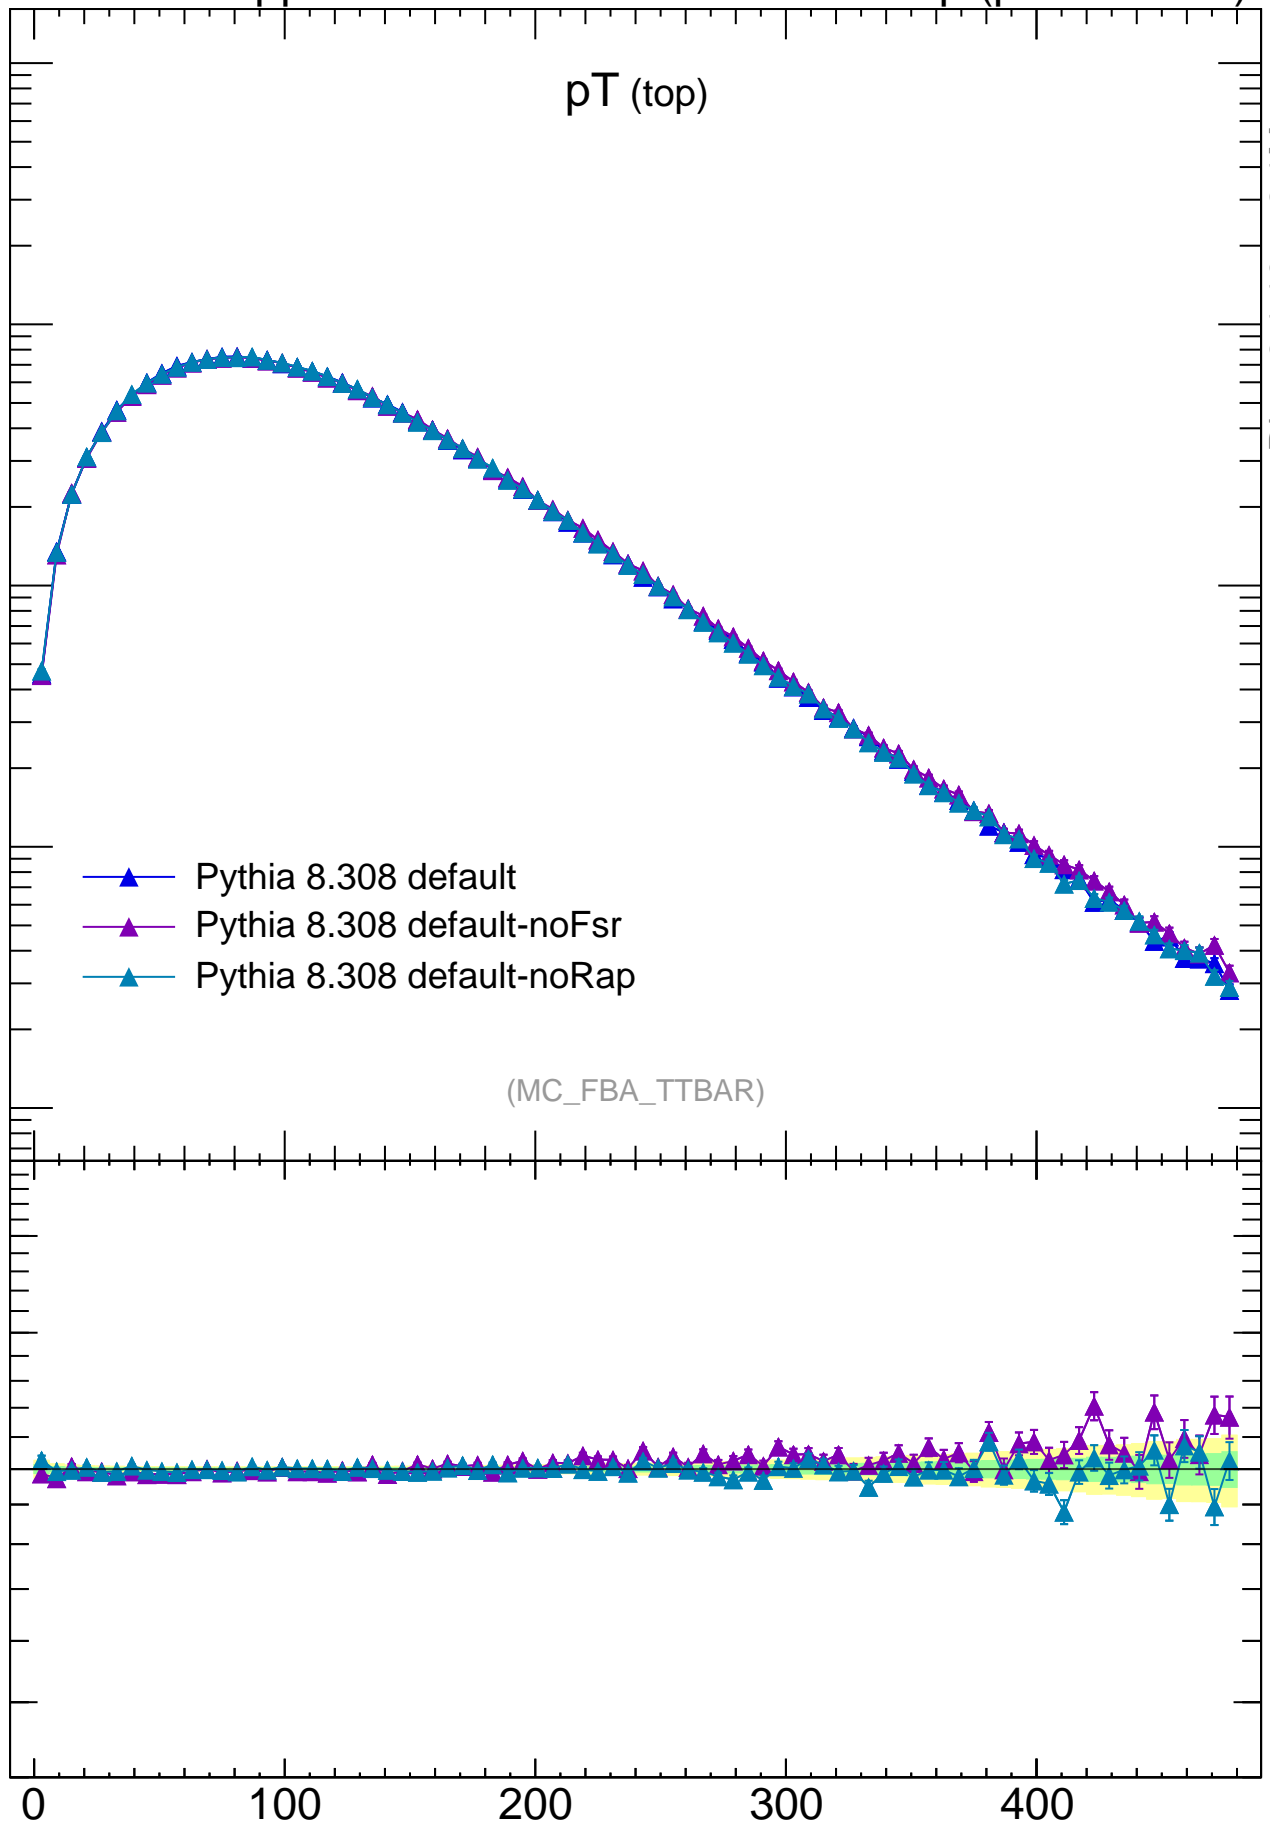

7000 GeV pp

Top (parton level)

pT (top)

Rivet 3.1.10,  $\geq 2.1$ M events

mcplots.cern.ch [arXiv:1306.3436]

- Pythia 8.308 default
- Pythia 8.308 default-noFsr
- Pythia 8.308 default-noRap

(MC\_FBA\_TTBAR)

Ratio to Pythia 8.308 default

2  
1  
0.5