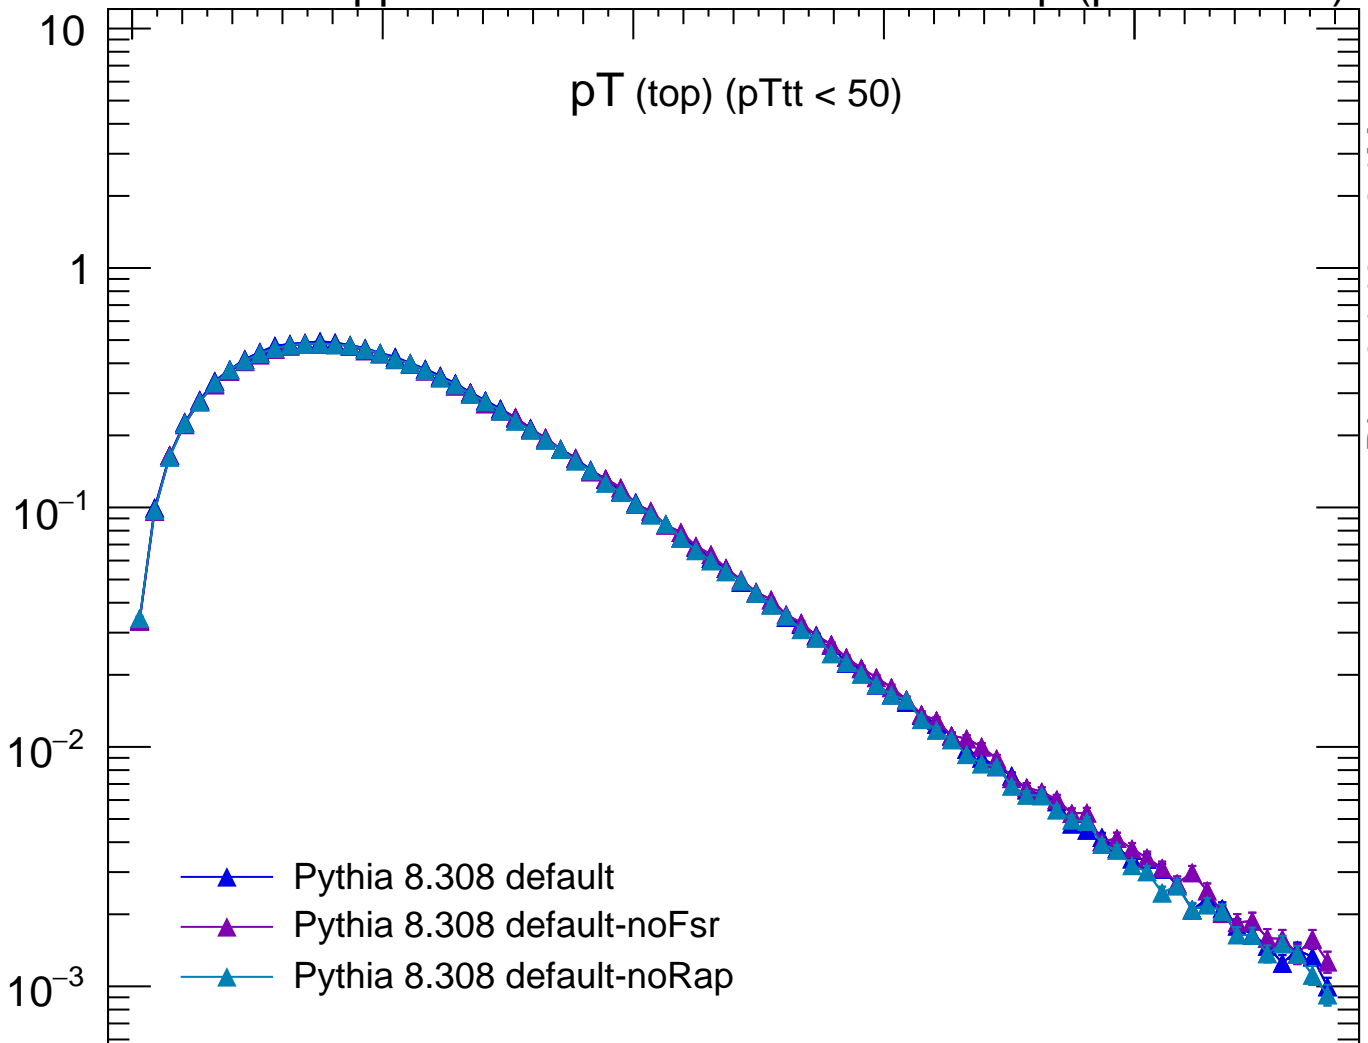

7000 GeV pp

Top (parton level)

$p_T$  (top) ( $p_{Ttt} < 50$ )

Rivet 3.1.10,  $\geq 2.1M$  events

mcplots.cern.ch [arXiv:1306.3436]

- Pythia 8.308 default
- Pythia 8.308 default-noFsr
- Pythia 8.308 default-noRap

(MC\_FBA\_TTBAR)

Ratio to Pythia 8.308 default

2  
1  
0.5