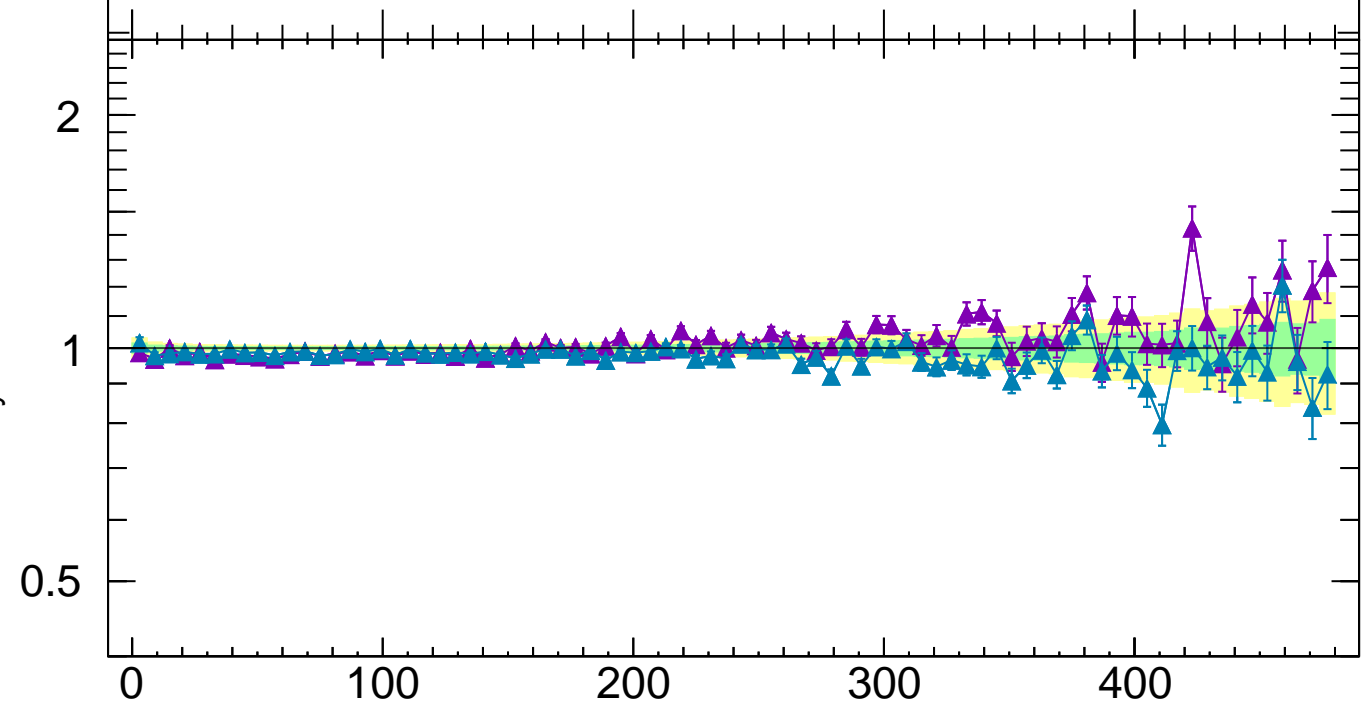

7000 GeV pp

Top (parton level)

$p_T$  (top) ( $p_{Ttt} < 50$ )

Rivet 3.1.10,  $\geq 2.1M$  events

mcplots.cern.ch [arXiv:1306.3436]

- Pythia 8.308 default
- Pythia 8.308 default-noFsr
- Pythia 8.308 default-noRap

(MC\_FBA\_TTBAR)

Ratio to Pythia 8.308 default

2  
1  
0.5