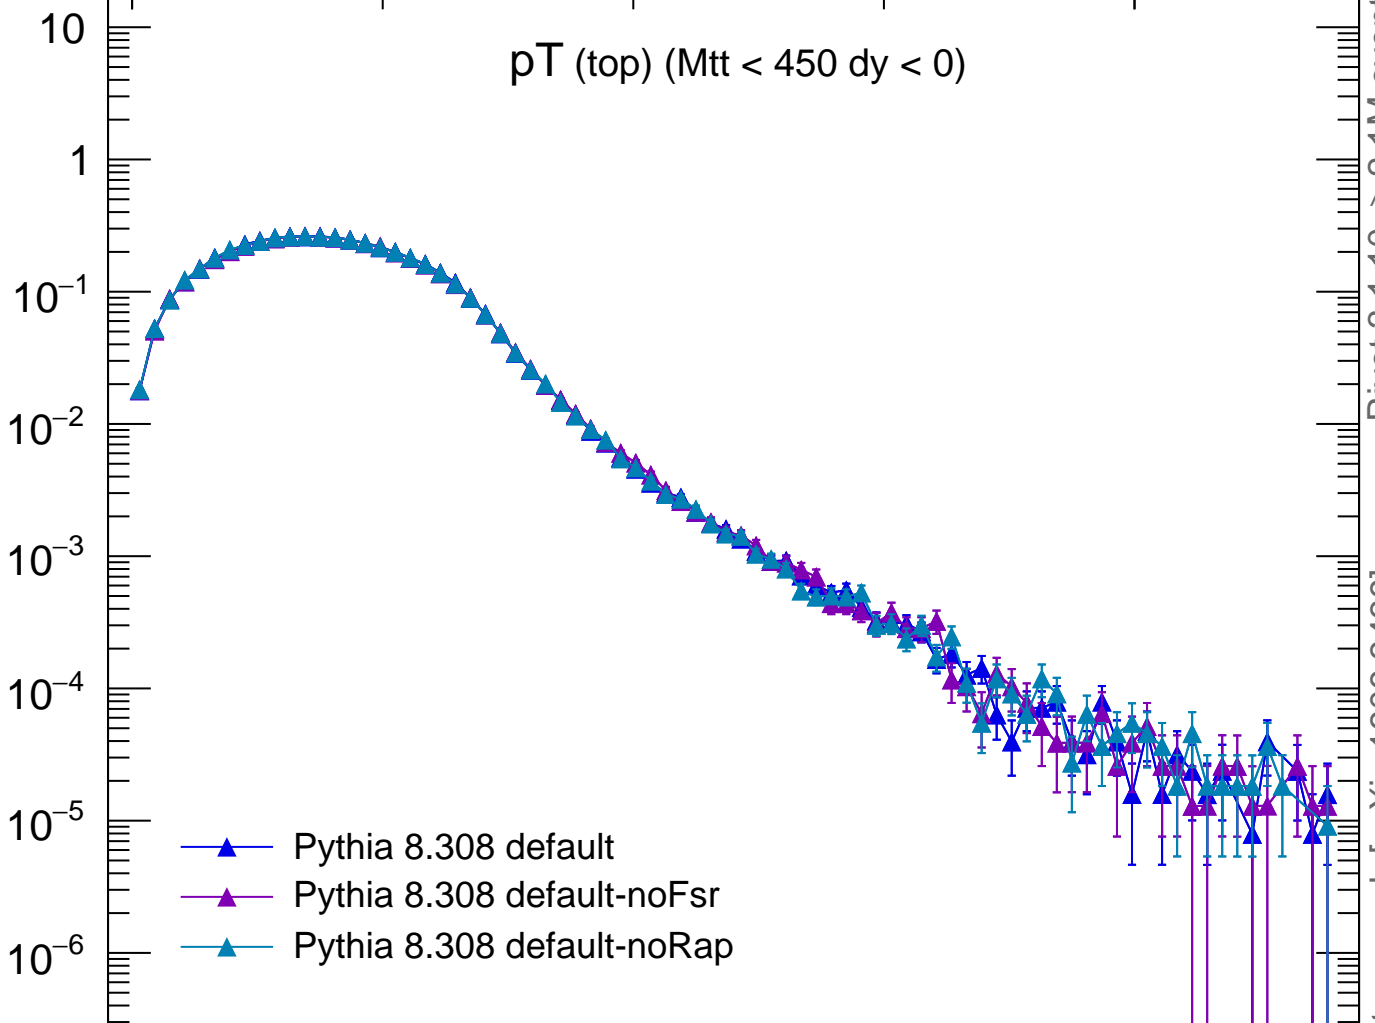

7000 GeV pp

Top (parton level)

p_T (top) ($M_{tt} < 450$ $dy < 0$)

Rivet 3.1.10, ≥ 2.1 M events

mcplots.cern.ch [arXiv:1306.3436]

- Pythia 8.308 default
- Pythia 8.308 default-noFsr
- Pythia 8.308 default-noRap

(MC_FBA_TTBAR)

Ratio to Pythia 8.308 default

2
1
0.5