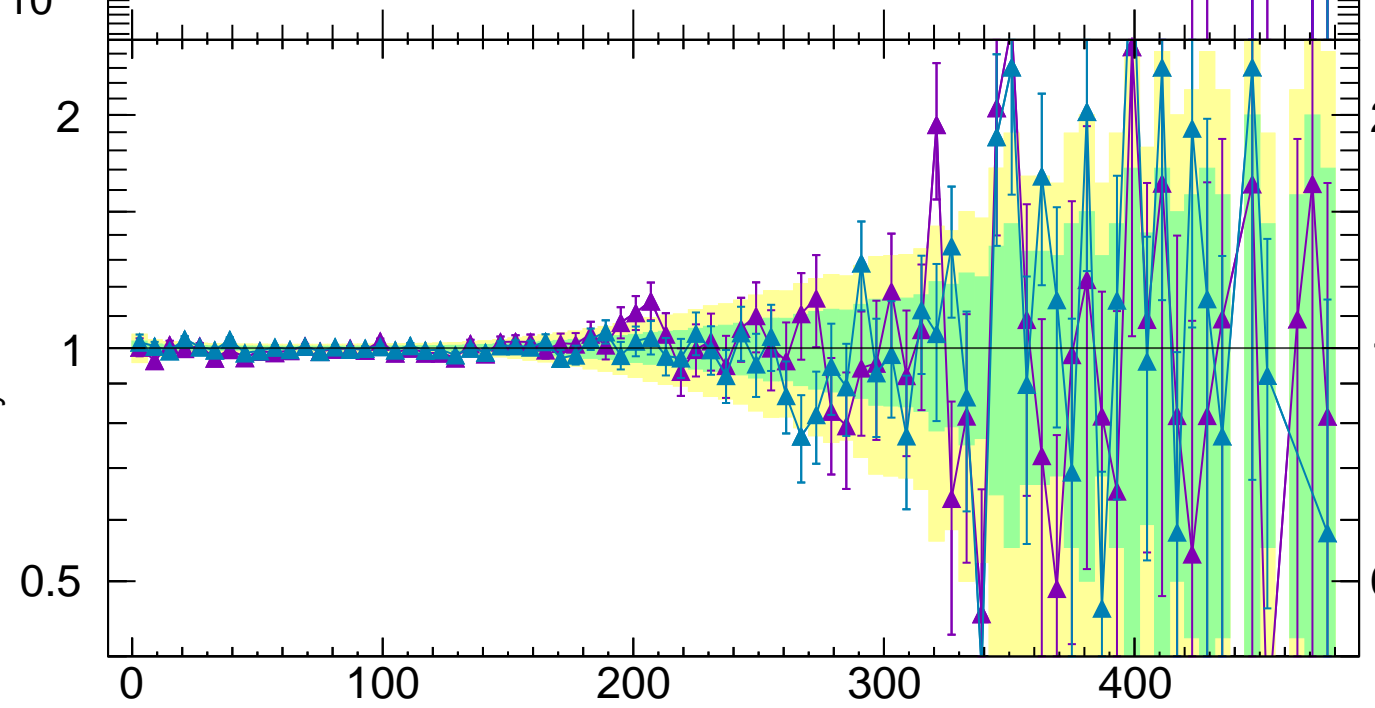

7000 GeV pp

Top (parton level)

p_T (top) ($M_{tt} < 450$ $dy < 0$)

Rivet 3.1.10, ≥ 2.1 M events

mcplots.cern.ch [arXiv:1306.3436]

- Pythia 8.308 default
- Pythia 8.308 default-noFsr
- Pythia 8.308 default-noRap

(MC_FBA_TTBAR)

Ratio to Pythia 8.308 default

2
1
0.5