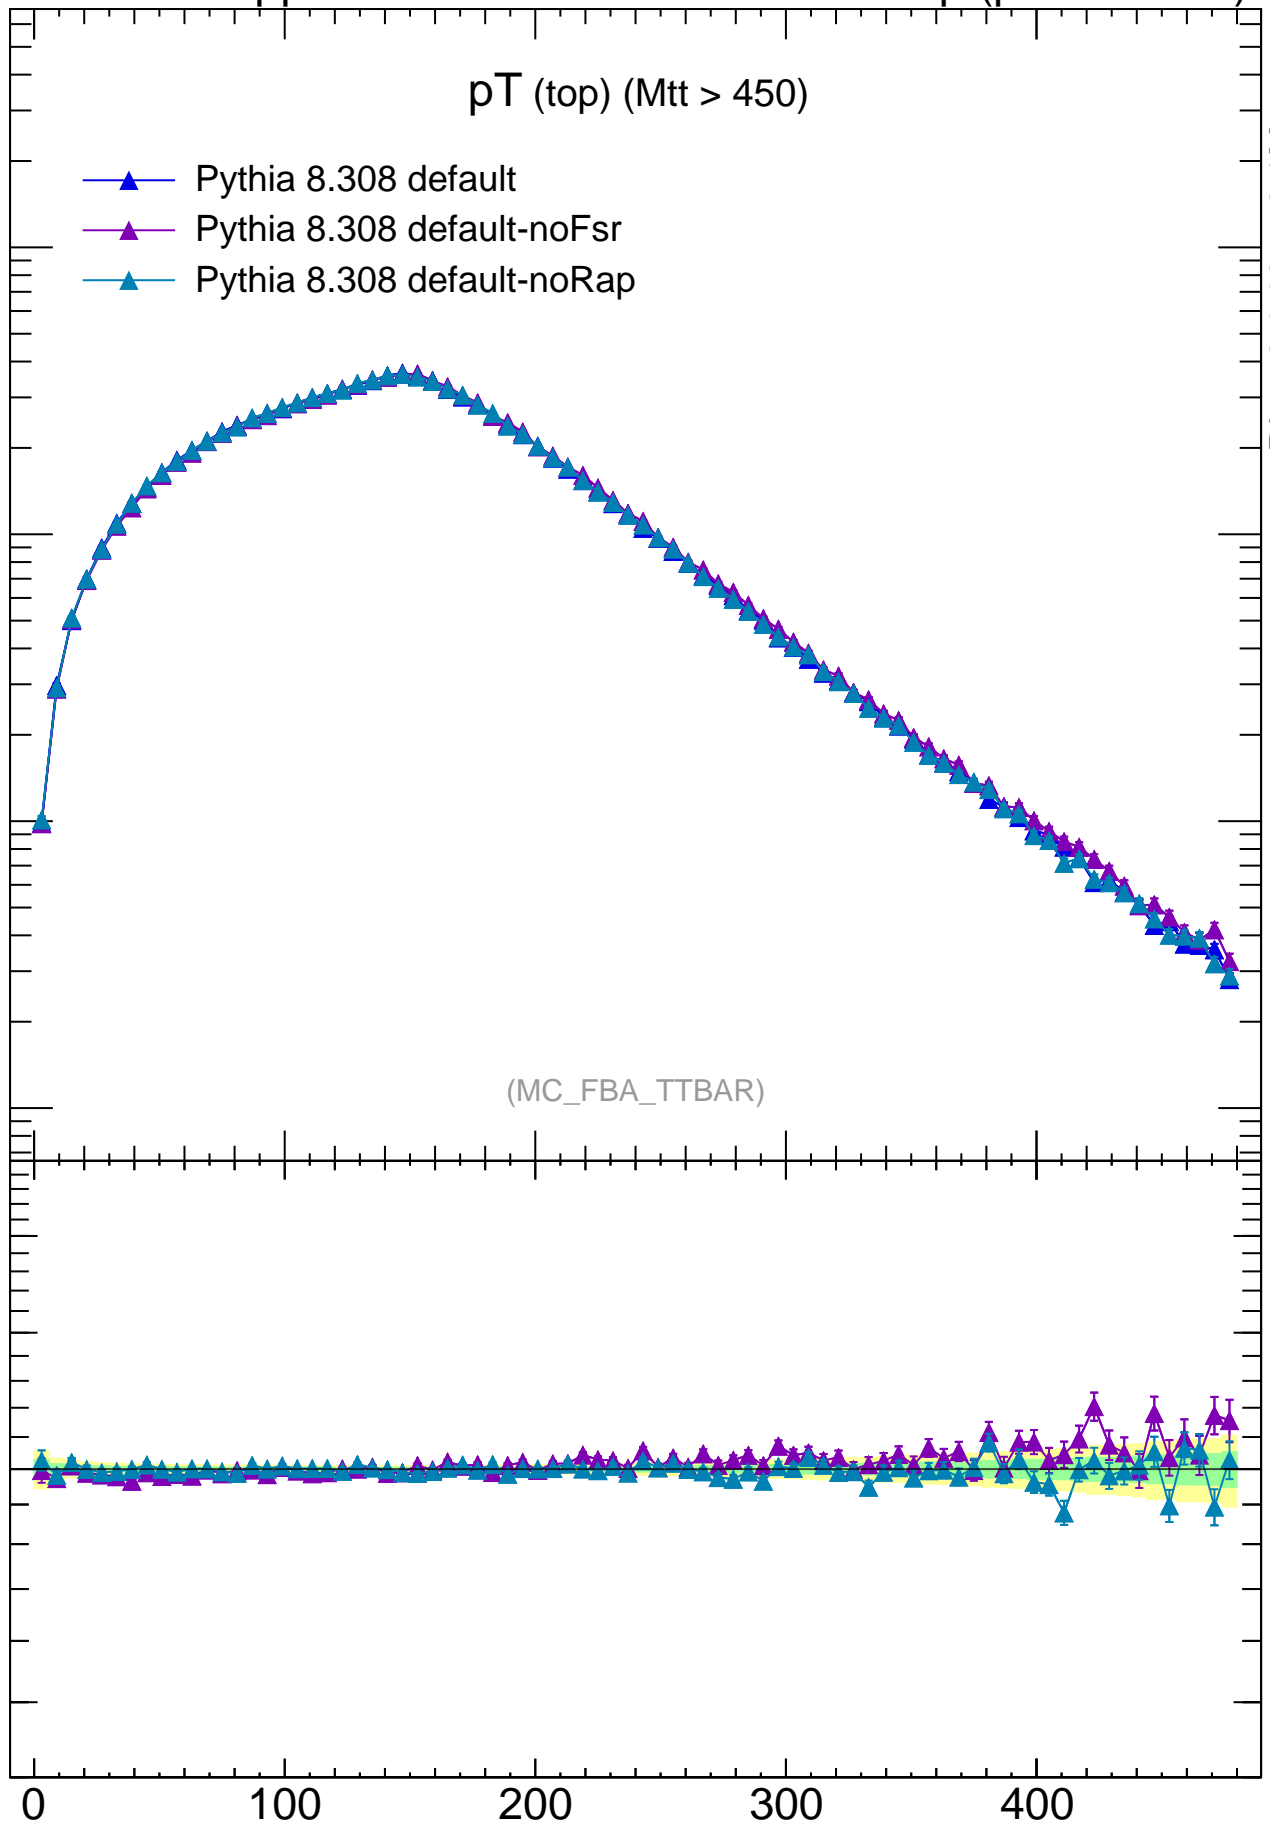

$p_T$  (top) ( $M_{tt} > 450$ )

- Pythia 8.308 default
- Pythia 8.308 default-noFsr
- Pythia 8.308 default-noRap

Rivet 3.1.10,  $\geq 2.1M$  events  
mcplots.cern.ch [arXiv:1306.3436]

(MC\_FBA\_TTBAR)

Ratio to Pythia 8.308 default

2  
1  
0.5