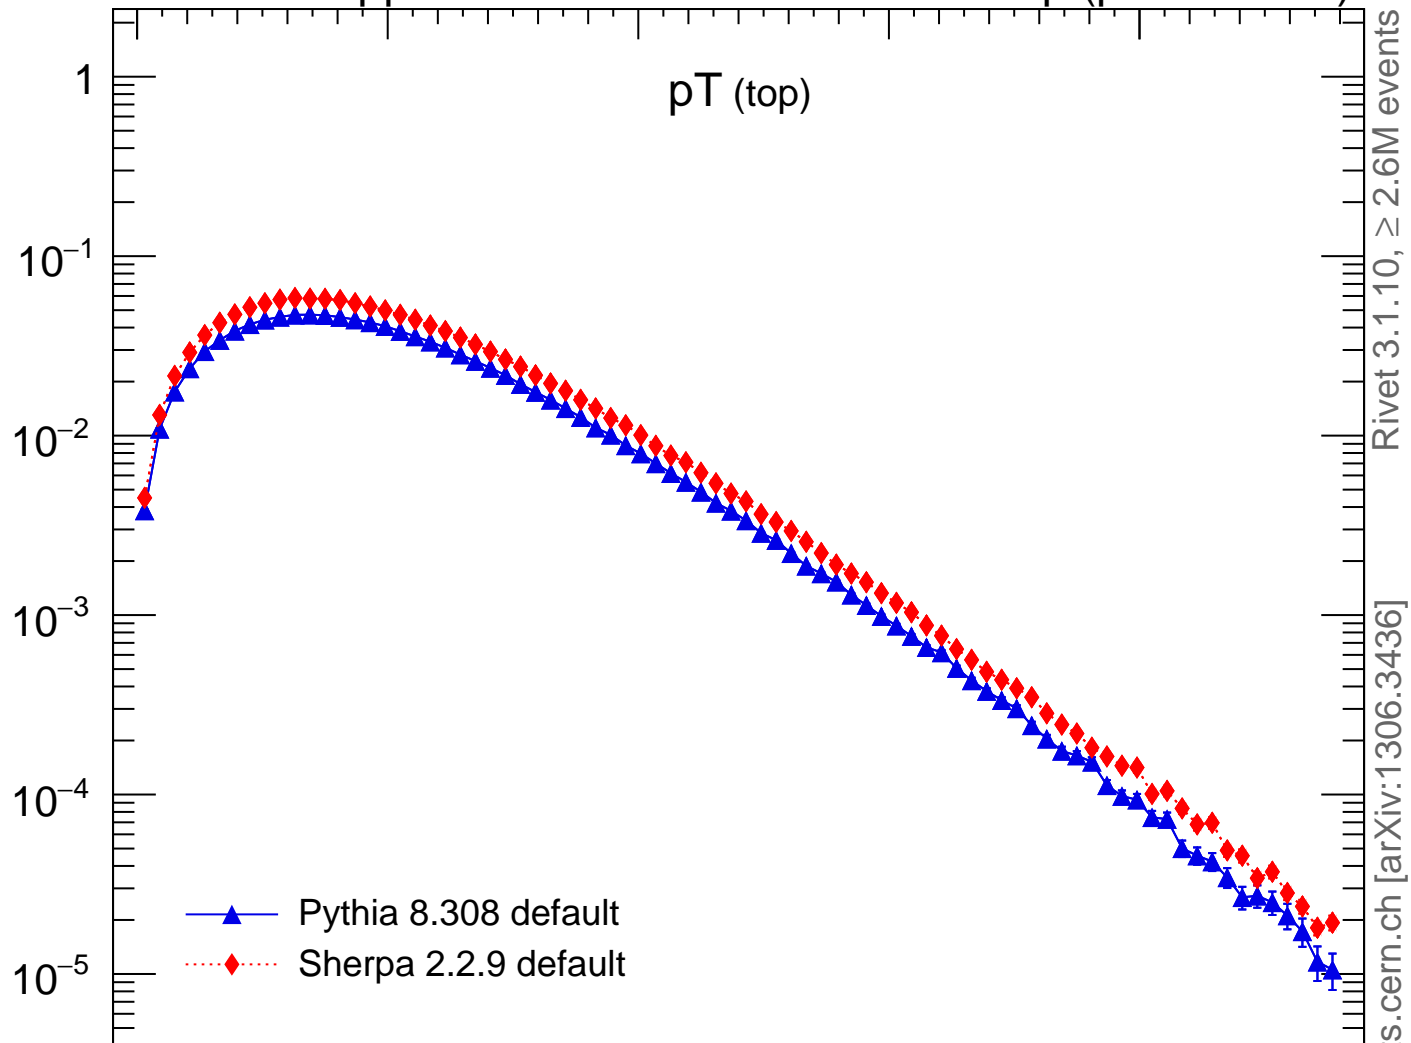

1960 GeV ppbar

Top (parton level)

pT (top)

Rivet 3.1.10, $\geq 2.6M$ events

mcplots.cern.ch [arXiv:1306.3436]

Pythia 8.308 default
Sherpa 2.2.9 default

(MC_FBA_TTBAR)

Ratio to Pythia 8.308 default

2
1
0.5