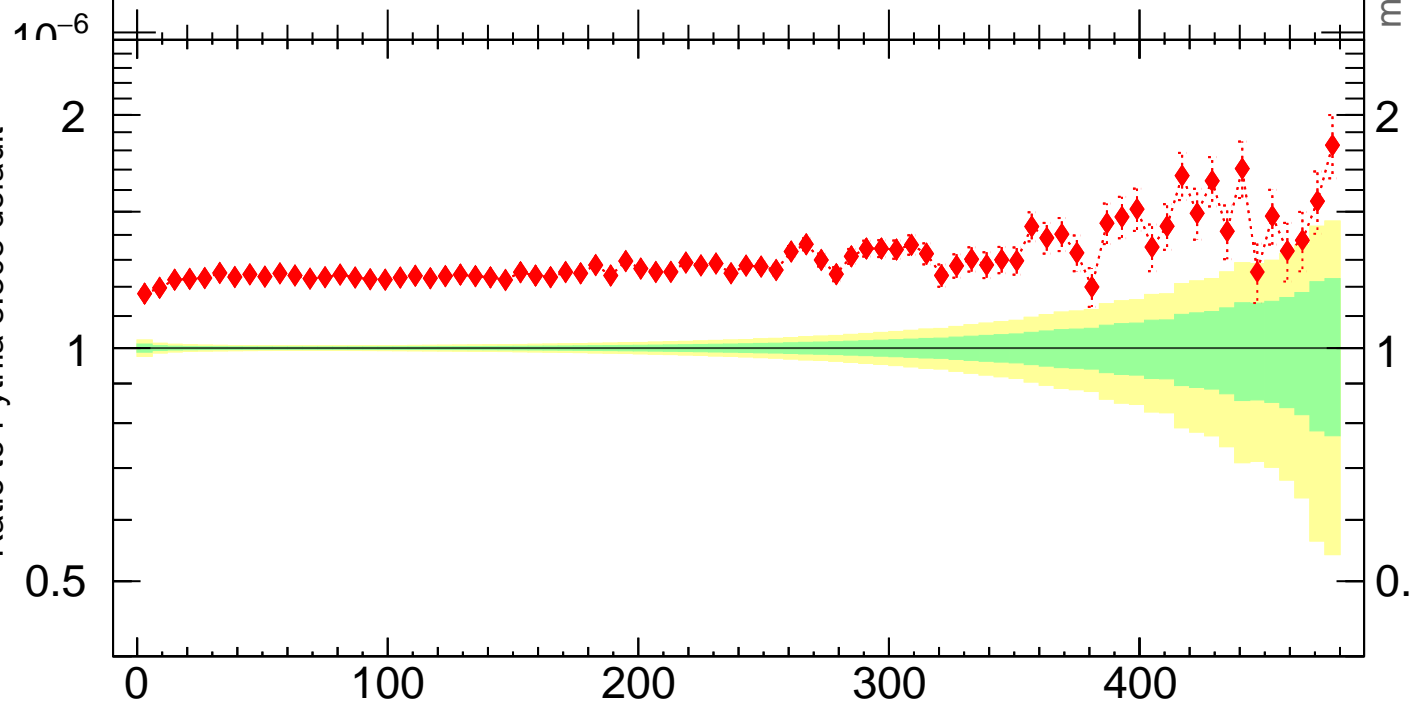

1960 GeV ppbar

Top (parton level)

pT (top)

Rivet 3.1.10, $\geq 2.6M$ events

mcplots.cern.ch [arXiv:1306.3436]

Pythia 8.308 default
Sherpa 2.2.9 default

(MC_FBA_TTBAR)

Ratio to Pythia 8.308 default