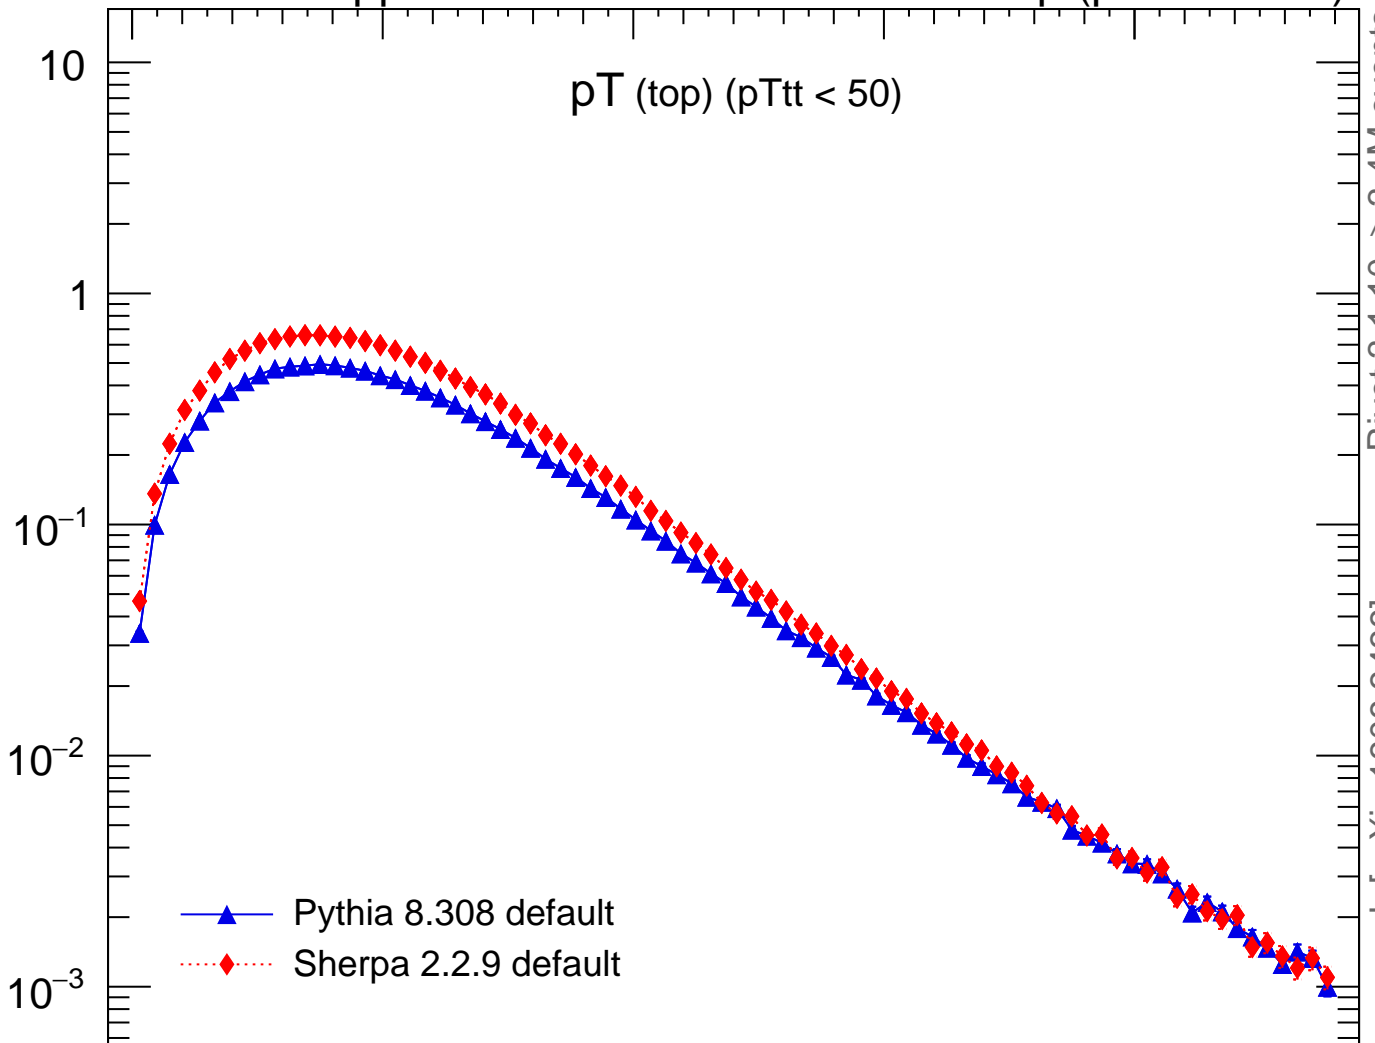

7000 GeV pp

Top (parton level)

p_T (top) ($p_{Ttt} < 50$)

Rivet 3.1.10, $\geq 3.4M$ events

mcplots.cern.ch [arXiv:1306.3436]

Pythia 8.308 default
Sherpa 2.2.9 default

(MC_FBA_TTBAR)

Ratio to Pythia 8.308 default

2

1

0.5