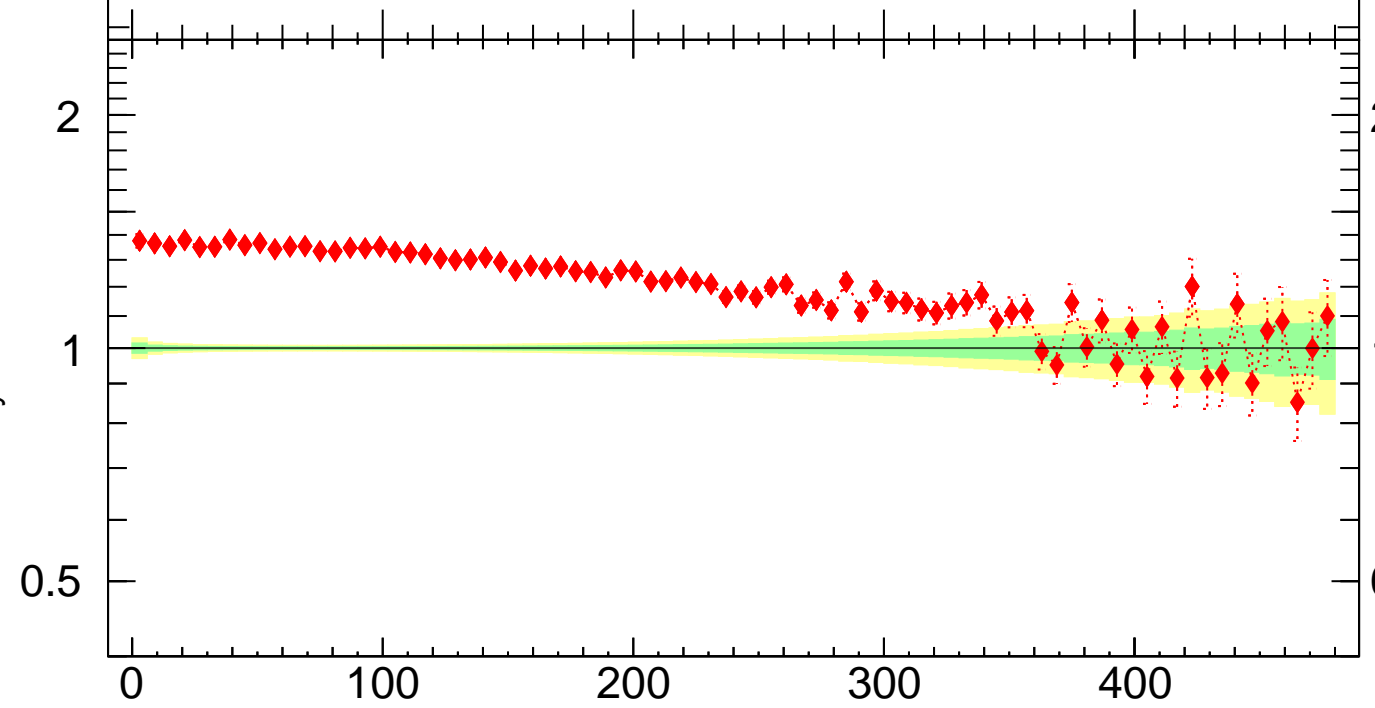

7000 GeV pp

Top (parton level)

p_T (top) ($p_{Ttt} < 50$)

Rivet 3.1.10, $\geq 3.4M$ events

mcplots.cern.ch [arXiv:1306.3436]

Pythia 8.308 default
Sherpa 2.2.9 default

(MC_FBA_TTBAR)

Ratio to Pythia 8.308 default