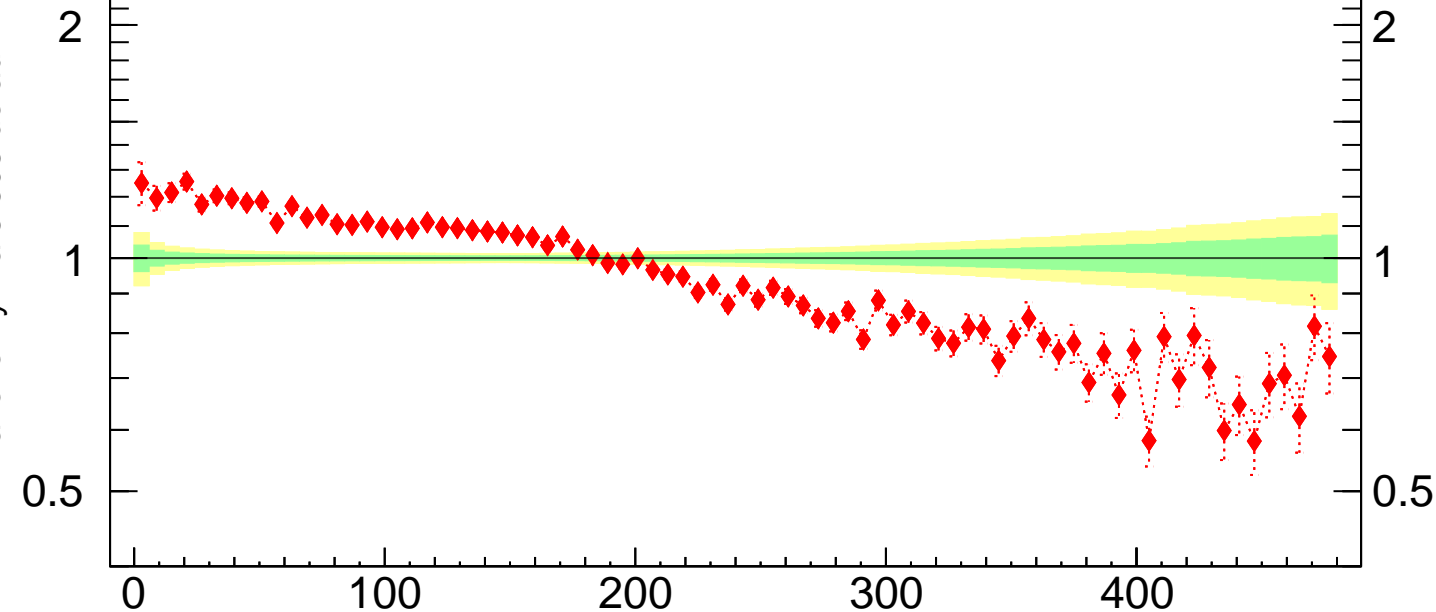

7000 GeV pp

Top (parton level)

p_T (top) ($M_{tt} > 450$ $d_y > 0$)

- Pythia 8.308 default
- Sherpa 2.2.9 default

Rivet 3.1.10, ≥ 3.4 M events

mcplots.cern.ch [arXiv:1306.3436]

Ratio to Pythia 8.308 default