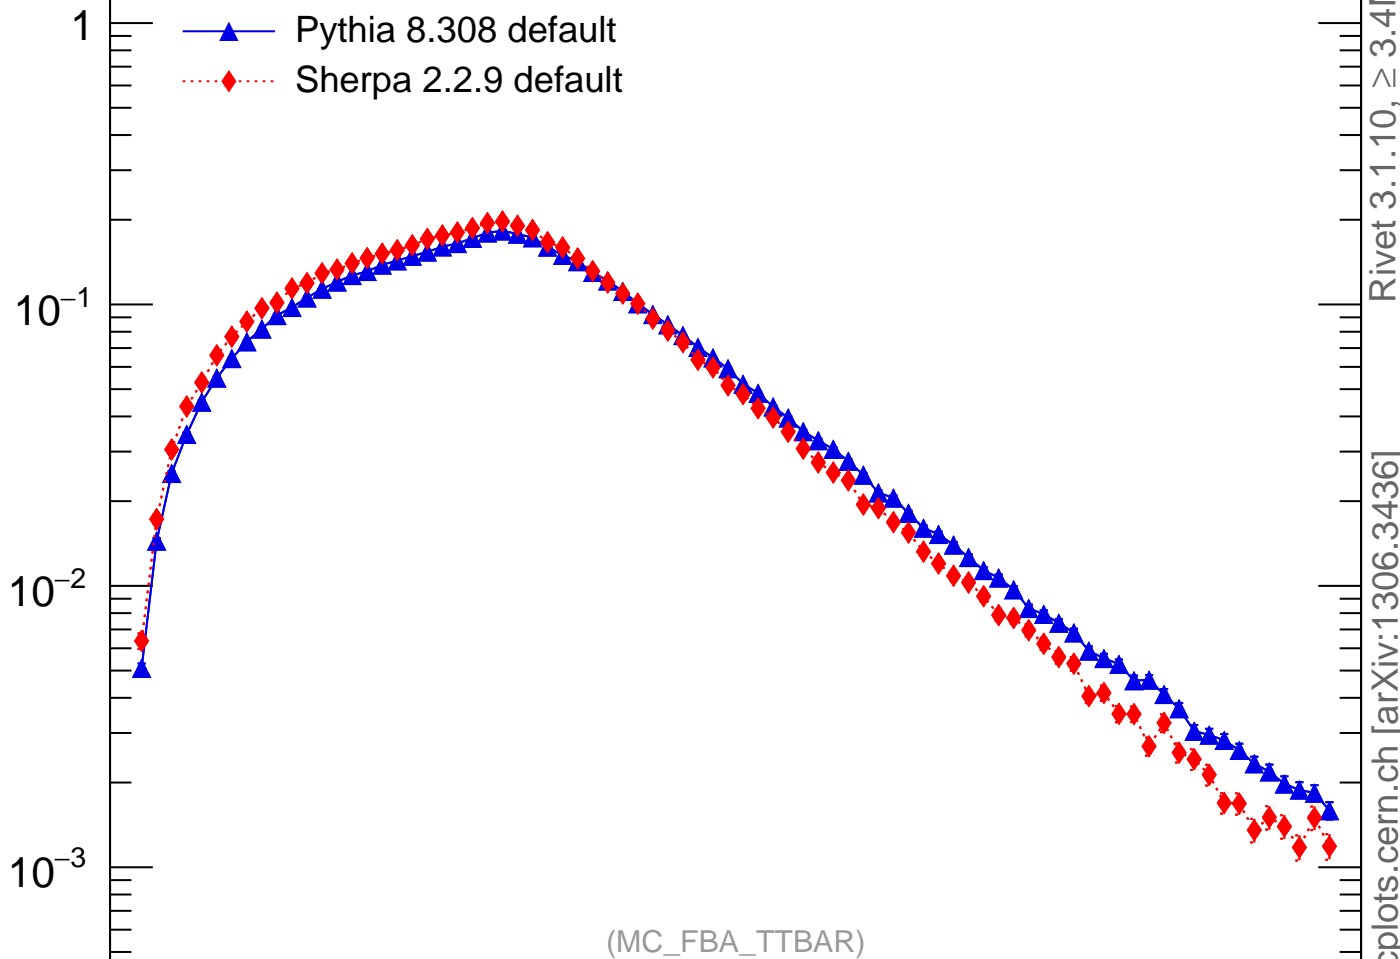

7000 GeV pp

Top (parton level)

p_T (top) ($M_{tt} > 450$ $d_y > 0$)

- Pythia 8.308 default
- Sherpa 2.2.9 default

Rivet 3.1.10, ≥ 3.4 M events

mcplots.cern.ch [arXiv:1306.3436]

Ratio to Pythia 8.308 default

2

1

0.5