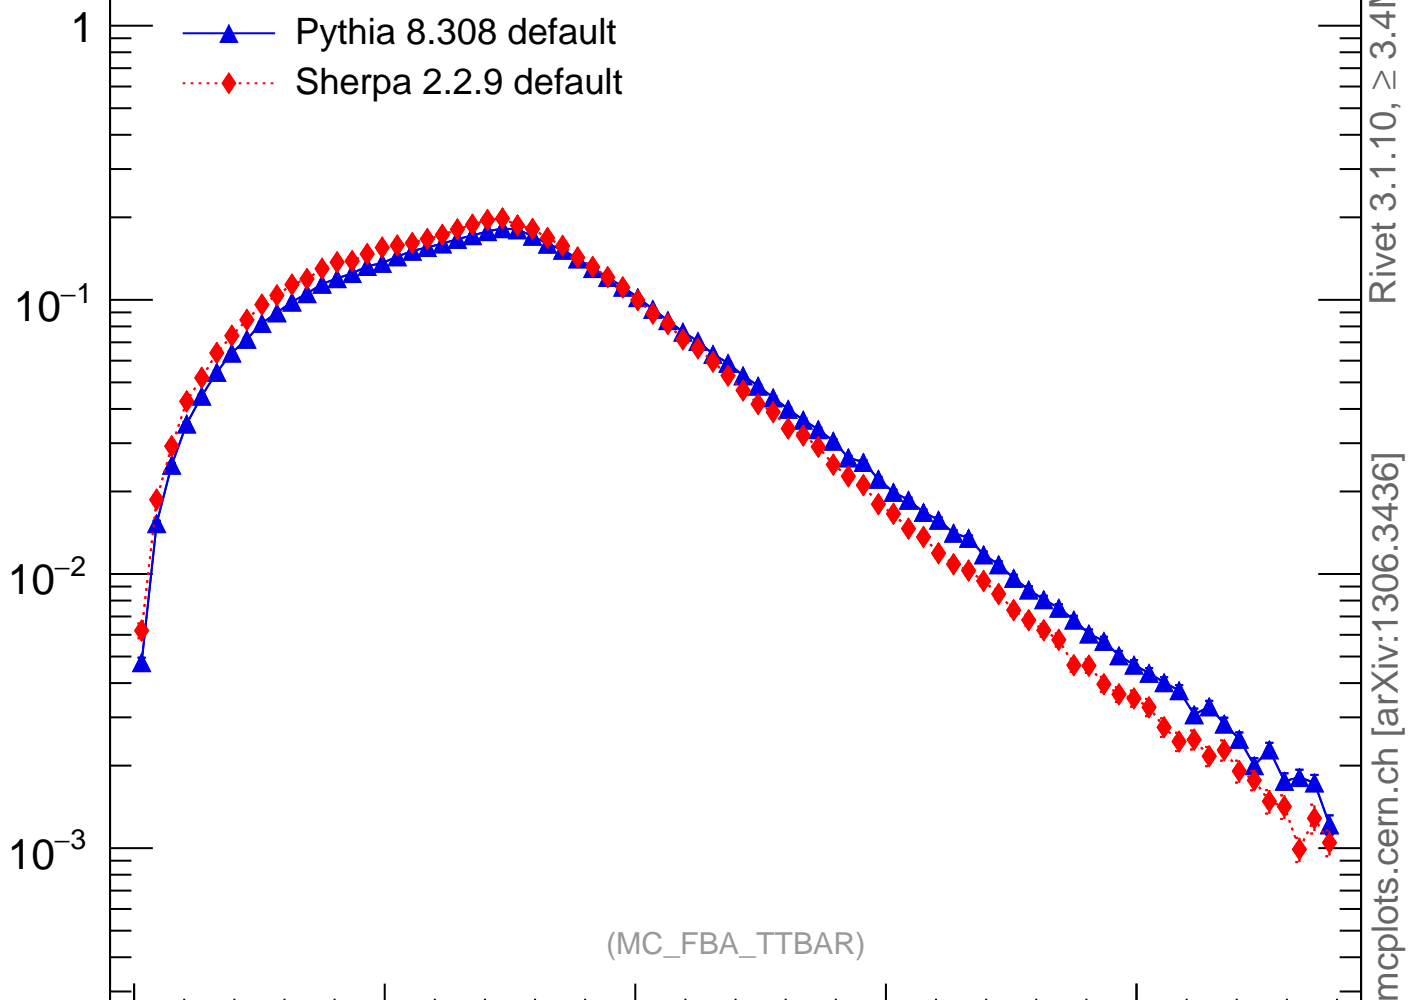

pT (top) (Mtt > 450 dy < 0)

- Pythia 8.308 default
- Sherpa 2.2.9 default

(MC_FBA_TTBAR)

Ratio to Pythia 8.308 default