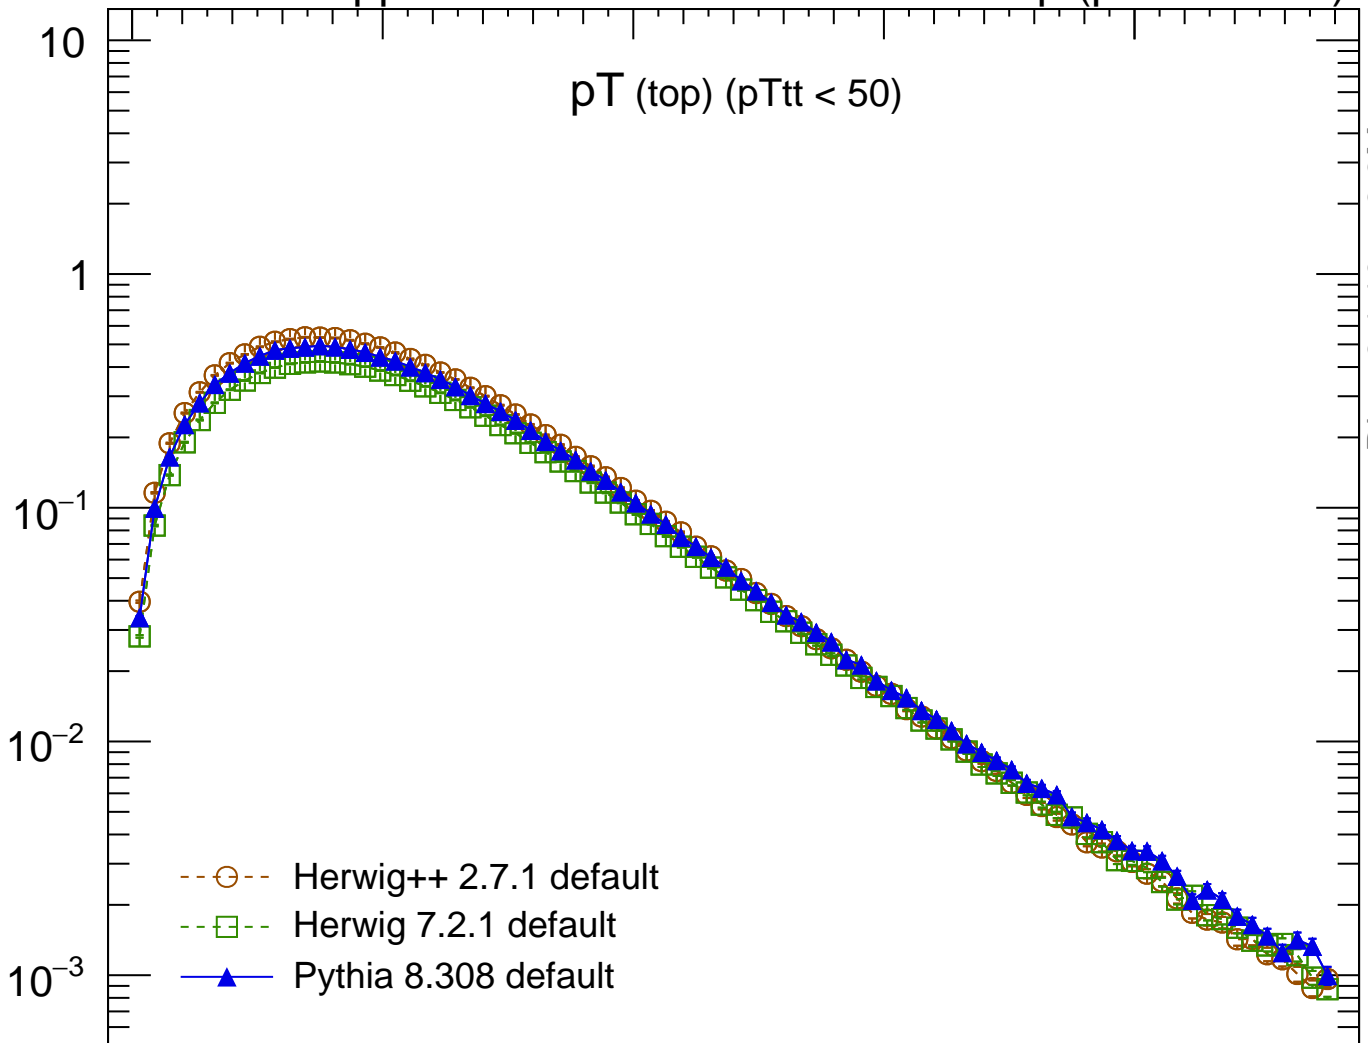

7000 GeV pp

Top (parton level)

p_T (top) ($p_{Ttt} < 50$)

Rivet 3.1.10, $\geq 3.3M$ events

mcplots.cern.ch [arXiv:1306.3436]

- Herwig++ 2.7.1 default
- Herwig 7.2.1 default
- ▲--- Pythia 8.308 default

(MC_FBA_TTBAR)

Ratio to Herwig++ 2.7.1 default

Ratio to Herwig++ 2.7.1 default