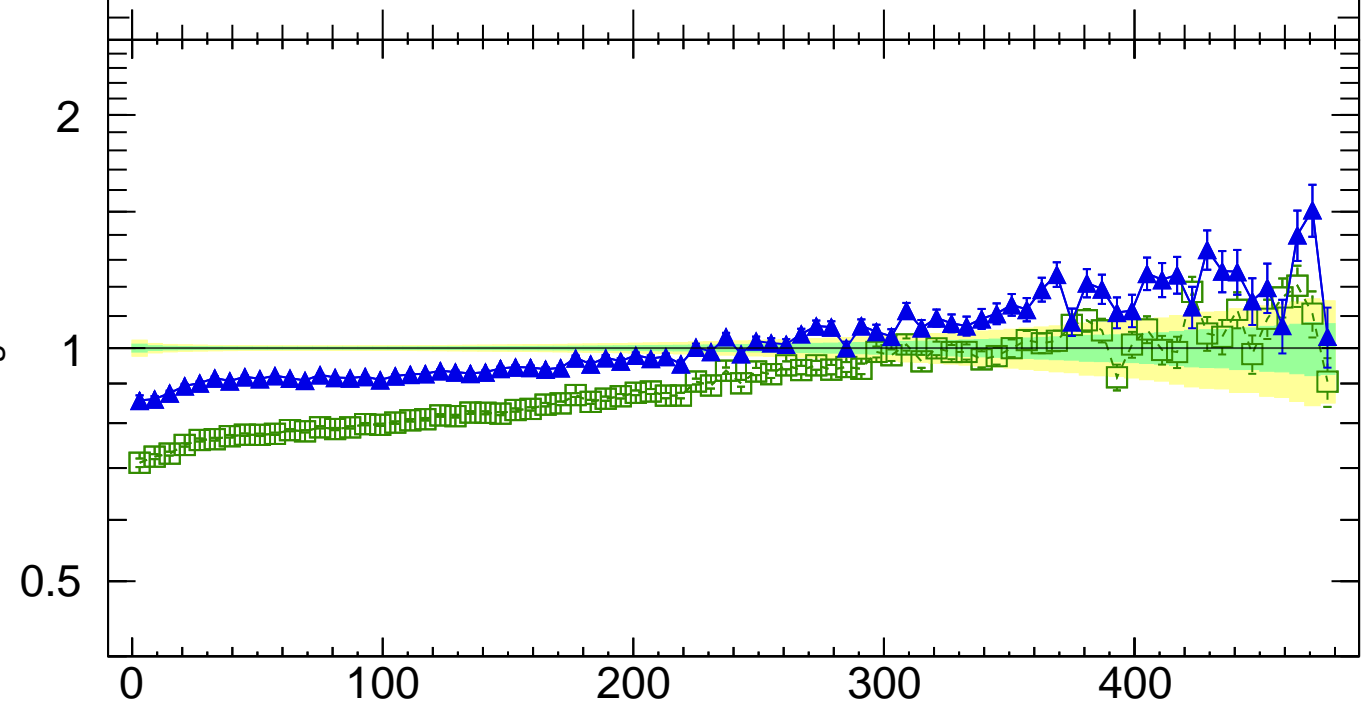

7000 GeV pp

Top (parton level)

p_T (top) ($p_{Ttt} < 50$)

Rivet 3.1.10, $\geq 3.3M$ events

mcplots.cern.ch [arXiv:1306.3436]

- Herwig++ 2.7.1 default
- Herwig 7.2.1 default
- ▲--- Pythia 8.308 default

(MC_FBA_TTBAR)

Ratio to Herwig++ 2.7.1 default

Ratio to Herwig++ 2.7.1 default