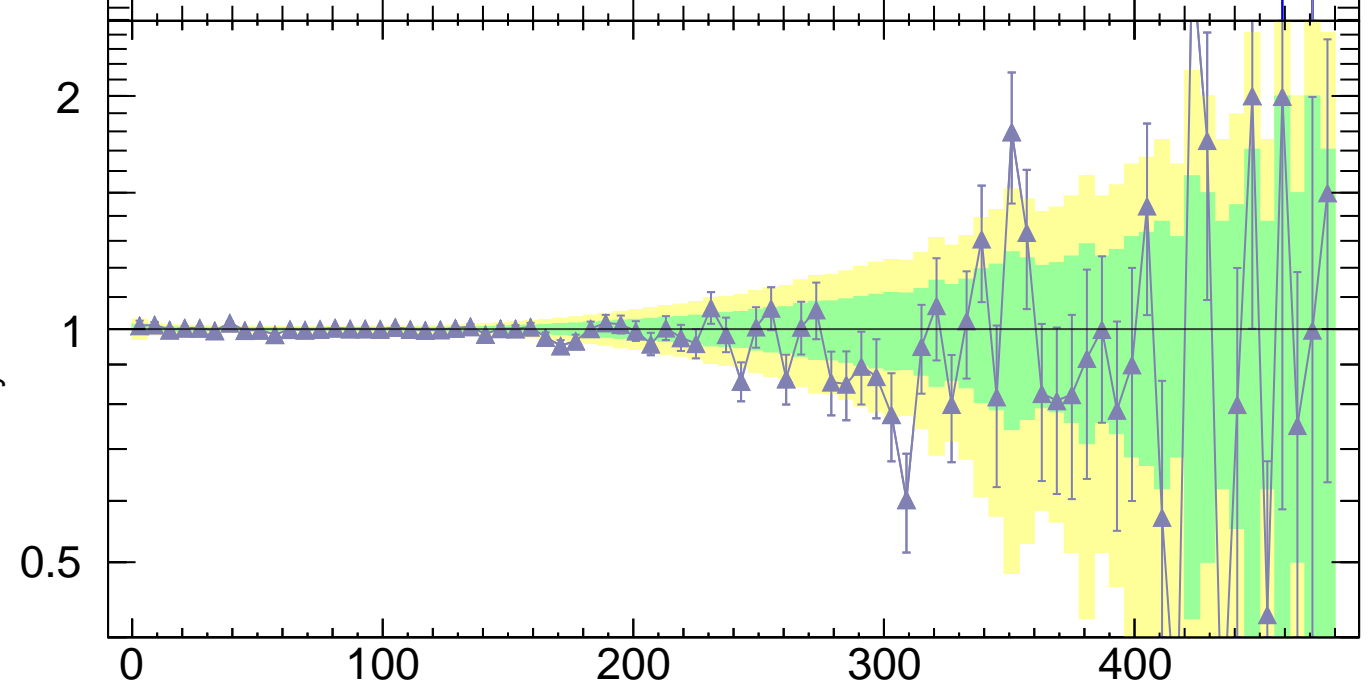

7000 GeV pp

Top (parton level)

p_T (top) ($M_{tt} < 450$)

Rivet 3.1.10, $\geq 3.4M$ events

mcplots.cern.ch [arXiv:1306.3436]

- ▲ Pythia 8.308 default
- ▲ Pythia 8.308 default-noCR

(MC_FBA_TTBAR)

Ratio to Pythia 8.308 default