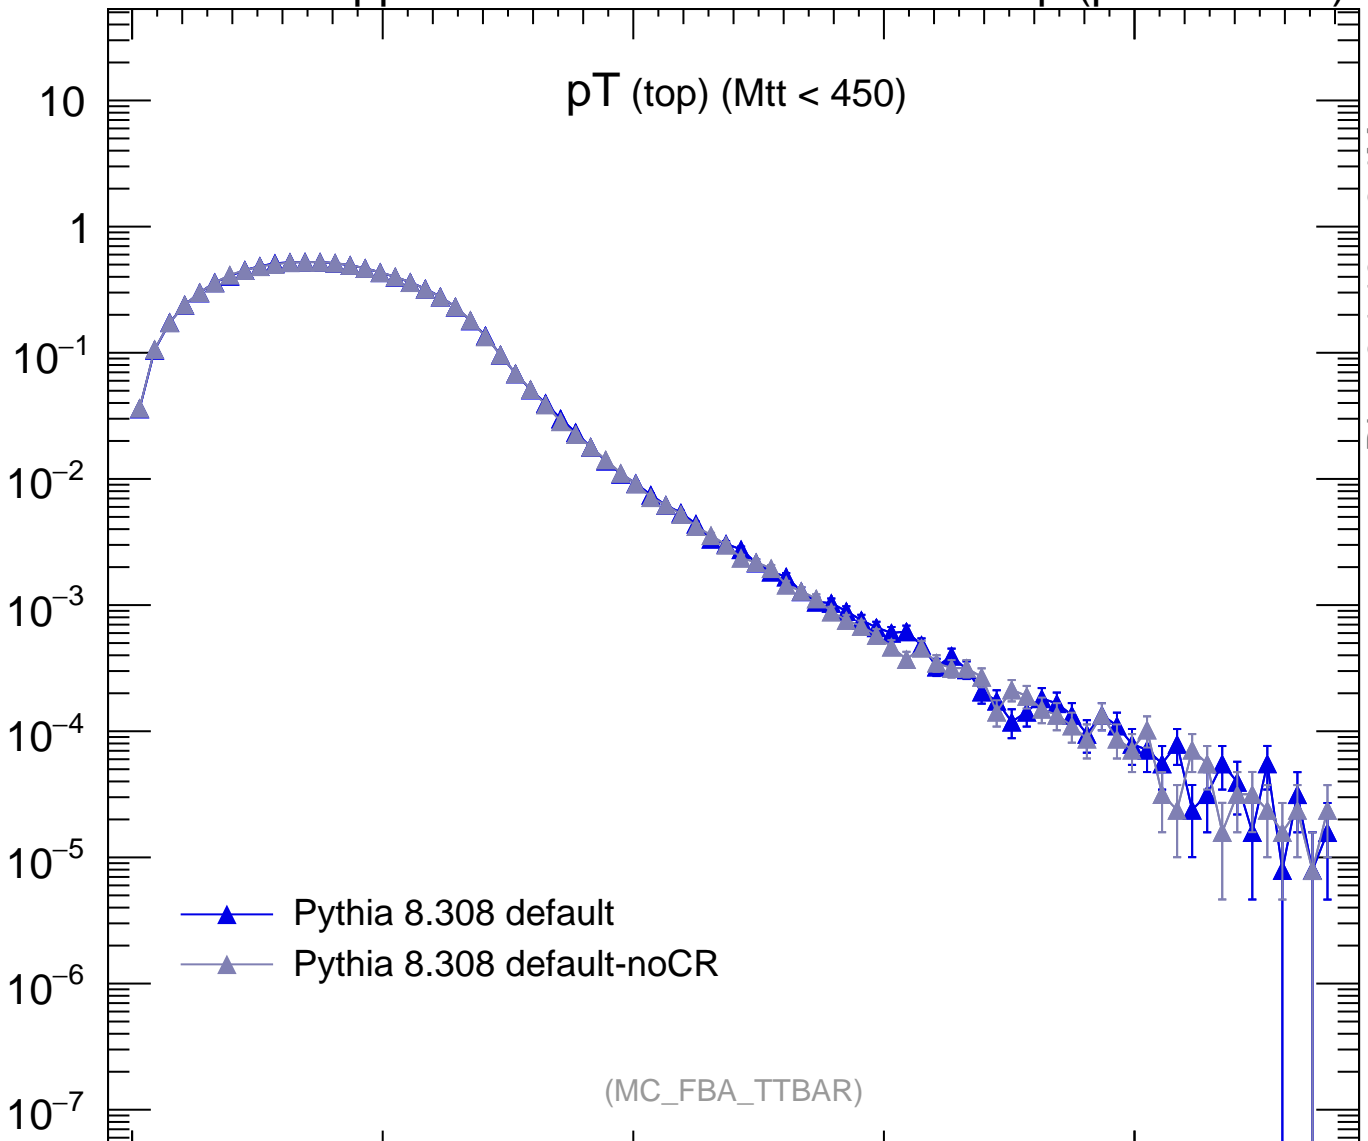

7000 GeV pp

Top (parton level)

p_T (top) ($M_{tt} < 450$)

Rivet 3.1.10, $\geq 3.4M$ events

mcplots.cern.ch [arXiv:1306.3436]

- ▲ Pythia 8.308 default
- ▲ Pythia 8.308 default-noCR

(MC_FBA_TTBAR)

Ratio to Pythia 8.308 default