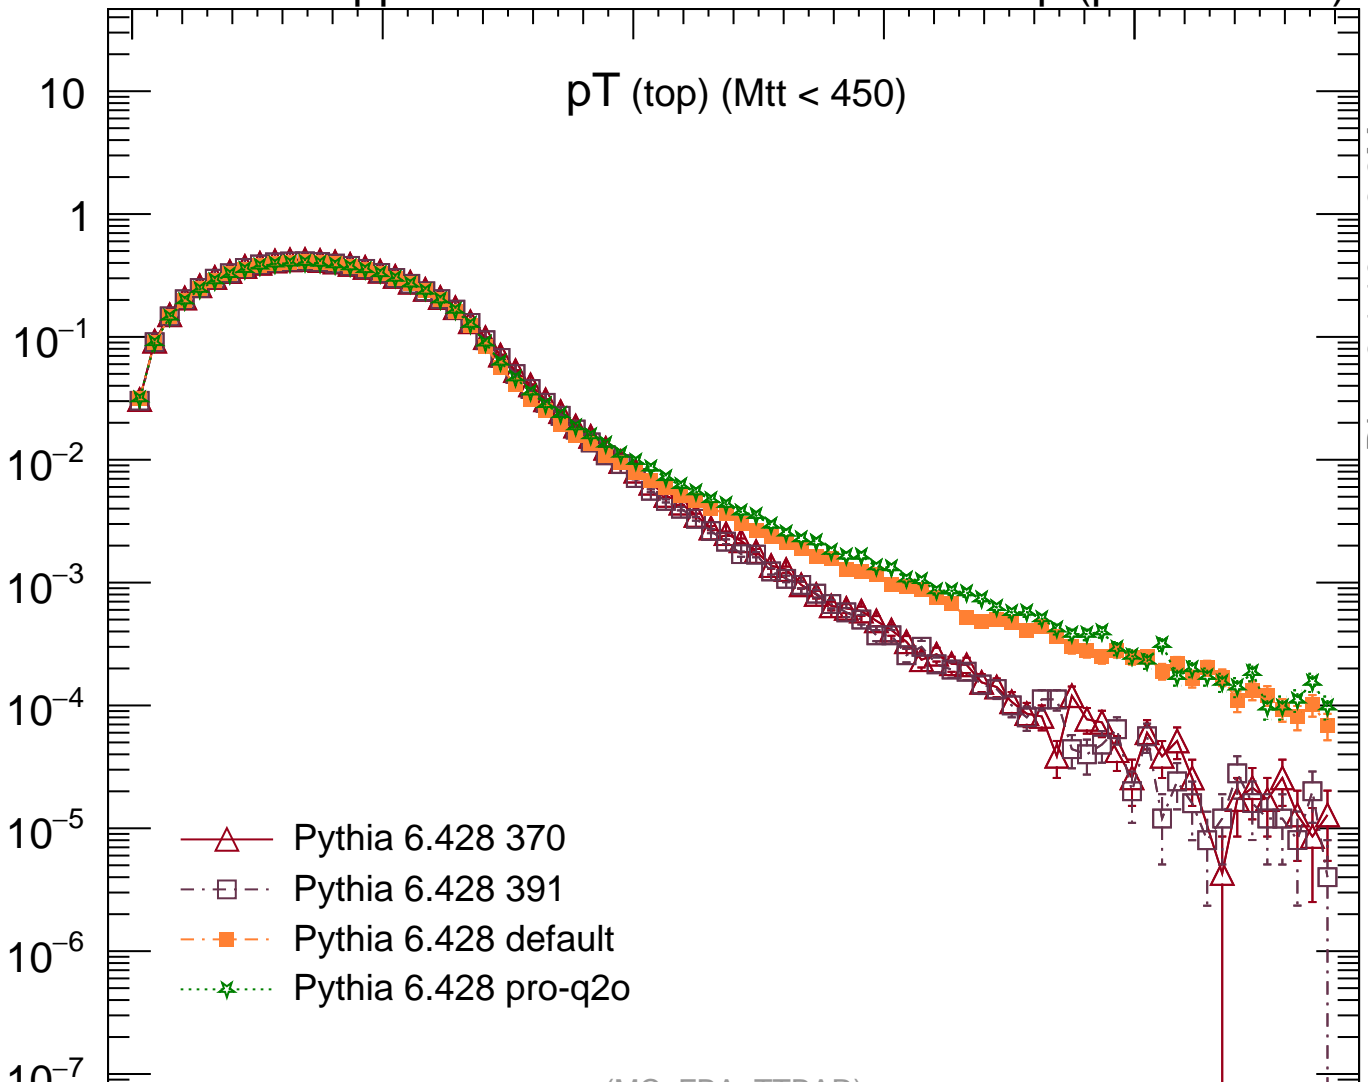

7000 GeV pp

Top (parton level)

$p_T$  (top) ( $M_{tt} < 450$ )

Rivet 3.1.10,  $\geq 3.2M$  events

mcplots.cern.ch [arXiv:1306.3436]

- Pythia 6.428 370
- Pythia 6.428 391
- Pythia 6.428 default
- Pythia 6.428 pro-q2o

(MC\_FBA\_TTBAR)

Ratio to Pythia 6.428 370

2

1

0.5