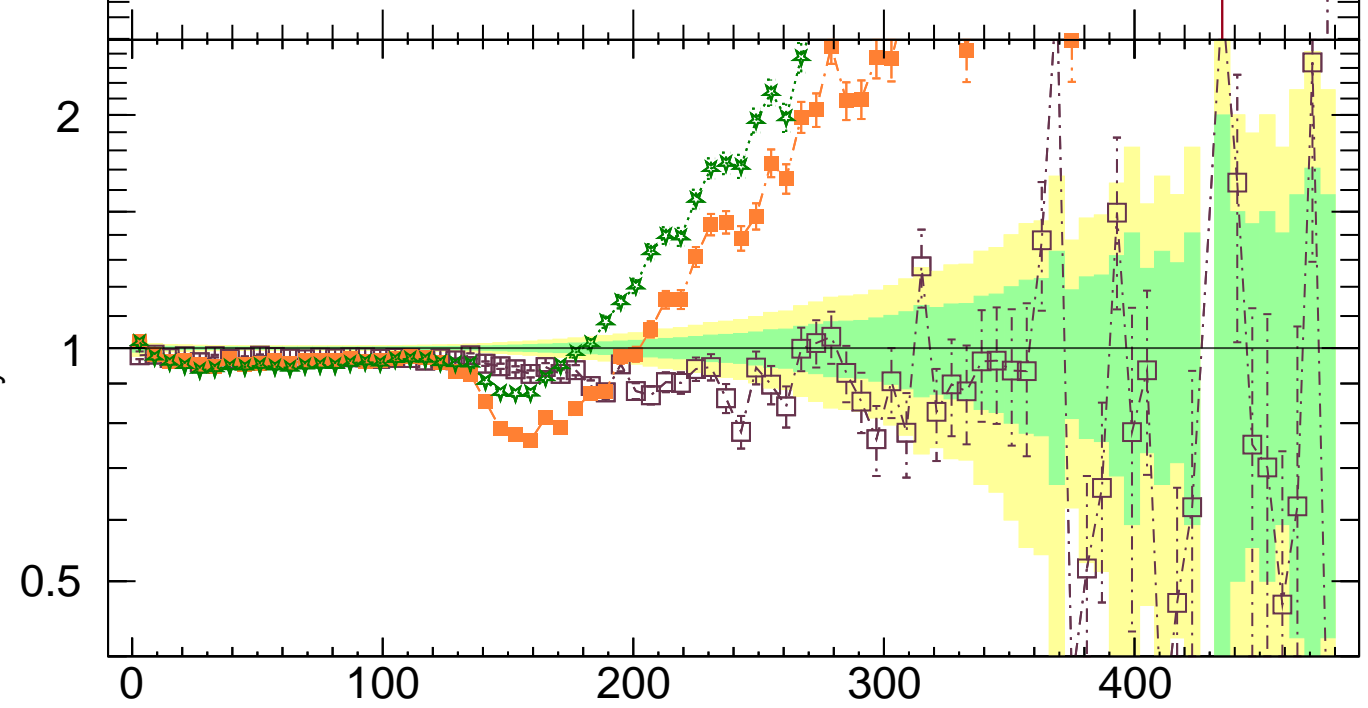

7000 GeV pp

Top (parton level)

$p_T$  (top) ( $M_{tt} < 450$ )

Rivet 3.1.10,  $\geq 3.2M$  events

mcplots.cern.ch [arXiv:1306.3436]

- Pythia 6.428 370
- Pythia 6.428 391
- Pythia 6.428 default
- Pythia 6.428 pro-q2o

(MC\_FBA\_TTBAR)

Ratio to Pythia 6.428 370

2

1

0.5